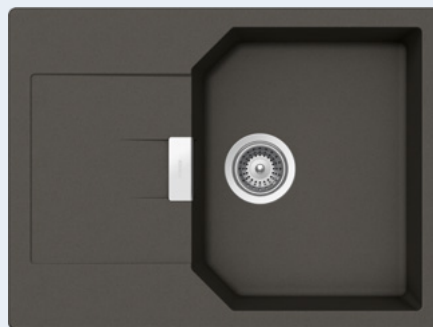

MANHATTAN D-100S

HORNÍ/SPODNÍ

Šířka skříňky: **45 cm**

Vnitřní rozměr dřezu:

365 × 448 × 195 mm

Orientace dřezu:

oboustranný

Výřez pro horní uložení:

670 × 490 mm R10

Výřez pro spodní uložení:

674 × 494 mm R10

Tloušťka pracovní desky při
podstavení myčky: **26 mm**

Vytvoření otvorů: **629004**

Příslušenství v ceně:

Odtokové armatury, sítko/zátka,
excentrické ovládání (410073CHR)

Volitelné příslušenství:

Odtokové armatury s manuálně
ovládaným sítkem/zátkou 410072CHR

Krájecí deska 629052

Funkční miska 629733

Flexibilní - posuvací miska 629739

Comfopush, CHR 420016CHR

Comfopush, EDM 420016EDM

Wastecap 628152

LED světlo, pro dřez vpravo/odkap vlevo
629024/R

LED světlo, pro dřez vlevo/odkap vpravo
629024/L

Amur 629014

Samo L CHR 629174CHR

Samo L EDM 629174EDM

Samo L WGO 629174WGO