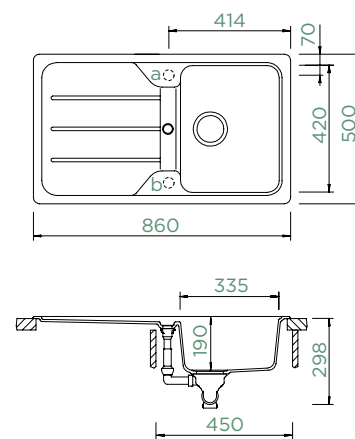

HORNÍ

SPODNÍ

CRISTALITE® BASIC LINE

● FOMD100SA GNE	7715,-	FOMD100SU GNE	8106,-
● FOMD100SA GON	7715,-	FOMD100SU GON	8106,-
● FOMD100SA GAS	7715,-	FOMD100SU GAS	8106,-
● FOMD100SA GCR	7715,-	FOMD100SU GCR	8106,-

HORNÍ

SPODNÍ

CRISTALITE® BASIC LINE

● FOMD100A GNE	7890,-	FOMD100U GNE	8281,-
● FOMD100A GON	7890,-	FOMD100U GON	8281,-
● FOMD100A GAS	7890,-	FOMD100U GAS	8281,-
● FOMD100A GCR	7890,-	FOMD100U GCR	8281,-