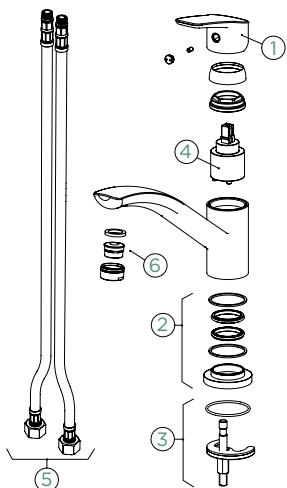

Přípojovací hadička: **450 mm**
Úhel otáčení: **360°**
Pozice páky: **nahoře**
Vlastnost: **Barevná varianta prášková metoda**

- 1 628790/XXX
- 2 628790/7
- 3 628790/2
- 4 628790/1
- 5 628790/3
- 6 628790/5