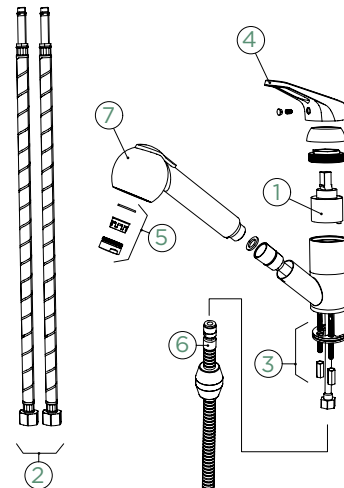

Přípojovací hadička: **450 mm**

Úhel otáčení: **140°**

Pozice páky: **nahoře**

Délka sprchové hadice: **600 mm**

Vlastnosti: **Možnost přepínání mezi normálním proudem a sprchou, Barevná varianta lakované**

1. 1 628734/1
2. 2 628735/3
3. 3 628735/2
4. 4 628734XXX
5. 5 628734/5
6. 6 628735/4
7. 7 628735/7XXX