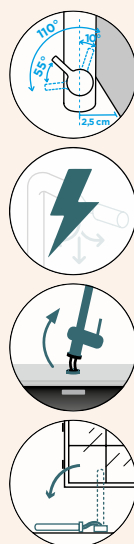

EPOS W

VÝSUVNÁ KONCOVKA