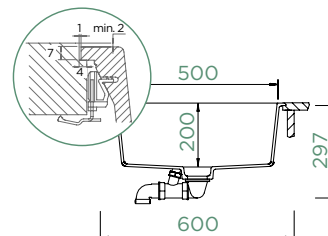

GREENWICH N-100L

DO ROVINY

Šířka skříňky: **60 cm**

Vnitřní rozměr dřezu:
500 × 400 × 200 mm

Orientace dřezu: **pevně daná**

Výřez pro uložení do roviny:
547 × 447 mm R21

Příslušenství v ceně:

Odtokové armatury, sítko/zátka,
excentrické ovládání (410051CHR)