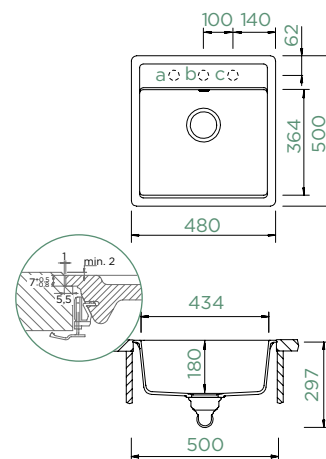

Flexibilní - posouvací miska 629739
Comfopush, CHR 420016CHR
Comfopush, EDM 420016EDM
Wastecap 628152
LED světlo, pro dřez vpravo/odkap vlevo 629024/R
Amur 629014
Samo L CHR 629174CHR
Samo L EDM 629174EDM
Samo L WGO 629174WGO
Samo L COB 629174COB
Samo L GUB 629174GUB
Samo L PUR 629174S

HORNÍ

SPODNÍ

CRISTADUR® CLASSIC LINE

● MONN100SA PUR	12663,-	MONN100SU PUR	13054,-
● MONN100SA MAG	12663,-	MONN100SU MAG	13054,-
● MONN100SA STO	12663,-	MONN100SU STO	13054,-
● MONN100SA BRO	12663,-	MONN100SU BRO	13054,-
● MONN100SA SIL	12663,-	MONN100SU SIL	13054,-
○ MONN100SA POL	12663,-	MONN100SU POL	13054,-
● MONN100SA BRY	12663,-	MONN100SU BRY	13054,-

CRISTADUR® GREEN LINE

○ MONN100SA DAY	14246,-	MONN100SU DAY	14686,-
● MONN100SA DSK	14246,-	MONN100SU DSK	14686,-
● MONN100SA NGT	14246,-	MONN100SU NGT	14686,-
● MONN100SA TWI	14246,-	MONN100SU TWI	14686,-
● MONN100SA IVY	14246,-	MONN100SU IVY	14686,-

DO ROVINY

CRISTADUR® CLASSIC LINE

● MONN100SFB PUR	15248,-
● MONN100SFB MAG	15248,-
● MONN100SFB STO	15248,-
● MONN100SFB BRO	15248,-
● MONN100SFB SIL	15248,-

Upozornění: Spodní uložení do 50 cm skříňky vyžaduje dodatečné montážní práce.