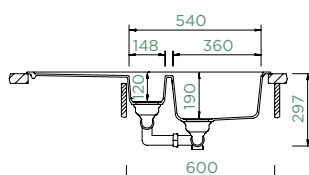

FORMHAUS D-150L

HORNÍ/SPODNÍ

Šířka skříňky: **60 cm**

Vnitřní rozměr dřezu:

360 × 420 × 190 mm

Orientace dřezu:

oboustranný

Výřez pro horní uložení:

980 × 480 mm R10

Výřez pro spodní uložení:

986 × 486 mm R13

Tloušťka pracovní desky při
podstavení myčky: **22 mm**