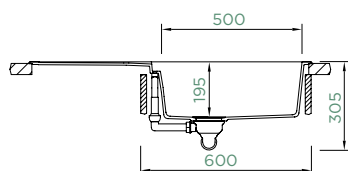

Samo L GUB 629174GUB
Samo L PUR 629174S

Vytvoření otvorů: **629004**

Příslušenství v ceně:

Odtokové armatury, sítko/zátka,
excentrické ovládání (410073CHR)

Volitelné příslušenství:

Odtokové armatury s manuálně
ovládaným sítkem/zátkou 410072CHR

Funkční miska 629733

Flexibilní - posuvací miska 629739

Comfopush, CHR 420016CHR

Comfopush, EDM 420016EDM

Wastecap 628152

LED světlo, pro dřez vpravo/odkap vlevo
629024/R

LED světlo, pro dřez vlevo/odkap vpravo
629024/L

Amur 629014

Samo L CHR 629174CHR

Samo L EDM 629174EDM

Samo L WGO 629174WGO

Samo L COB 629174COB

HORNÍ

SPODNÍ

CRISTALITE® BASIC LINE

● MAND100LA GNE	9600,-	MAND100LU GNE	9991,-
● MAND100LA GON	9600,-	MAND100LU GON	9991,-
● MAND100LA GAS	9600,-	MAND100LU GAS	9991,-
● MAND100LA GCR	9600,-	MAND100LU GCR	9991,-