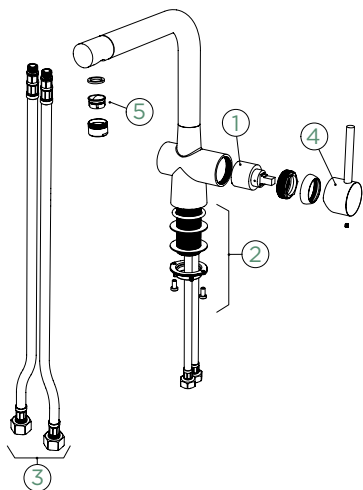

OBNOVEN

LAIOS

PEVNÁ KONCOVKA

OBNOVEN

LAIOS

VÝSUVNÁ KONCOVKA

Přípojovací hadička: **800 mm**

Úhel otáčení: **360°**

Pozice páky: **vpravo**

Vlastnosti: **Tichý perlátor, Barevné varianty galvanický (PUR), lakované, PVD**

1. 1 628741/1
2. 2 628740/2
3. 3 628740/3
4. 4 628781XXX
5. 5 628740/5

PEVNÁ KONCOVKA

VÝSUVNÁ KONCOVKA

METALICKÉ

●	517000 EDM	7090,-	517120 EDM	8211,-
●	517000 WGO	7464,-	517120 WGO	8726,-
●	517000 COP	7464,-	517120 COP	8726,-
●	517000 COB	7464,-	517120 COB	8726,-
●	517000 GUM	7464,-	517120 GUM	8726,-
●	517000 GUB	7464,-	517120 GUB	8726,-

CD CLASSIC LINE

●	517000 PUR	7464,-	517120 PUR	8726,-
●	517000 MAG	7464,-	517120 MAG	8726,-
●	517000 STO	7464,-	517120 STO	8726,-
●	517000 BRO	7464,-	517120 BRO	8726,-
●	517000 SIL	7464,-	517120 SIL	8726,-
○	517000 POL	7464,-	517120 POL	8726,-

Měděná + Gunmetal budou v průběhu roku nahrazeny variantami Brushed.

Přípojovací hadička: **800 mm**

Úhel otáčení: **360°**

Pozice páky: **vpravo**

Délka sprchové hadice: **700 mm**

Vlastnosti: **Zpětná klapka, Tichý perlátor, Barevné varianty lakované, galvanický (PUR), PVD**

1. 1 628741/1
2. 2 628740/2
3. 3 628740/3
4. 4 628781XXX
5. 5 628740/5
6. 6 628740/4
7. 7 628741XXX