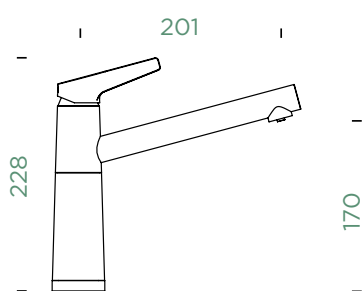

- 1 628784/1
- 2 628784/2
- 3 628785/3
- 4 628784CHR
- 5 628784/4
- 6 5..22075XX
- 7 628784/7

OBNOVEN

SC-510 NT

PEVNÁ KONCOVKA

OBNOVEN

SC-510 NT

VÝSUVNÁ KONCOVKA

Přípojovací hadička: **450 mm**