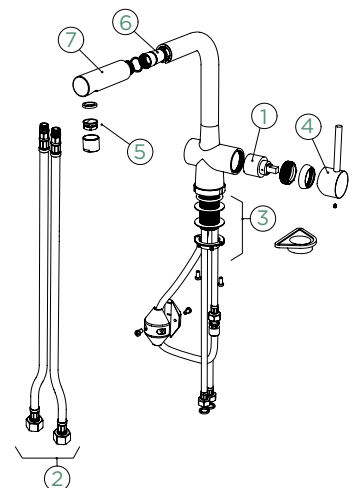

SCHOCK

LAIOS W

PEVNÁ KONCOVKA

LAIOS W

VÝSUVNÁ KONCOVKA

PEVNÁ KONCOVKA

VÝSUVNÁ KONCOVKA

METALICKÉ

● 517005 EDM	7464,-	517125 EDM	8726,-

Přípojovací hadička: **800 mm**

Úhel otáčení: **360°**

Pozice páky: **vpravo**

Vlastnosti: **Montáž před okno, Tichý perlátor**

1. 1 628741/1
2. 2 628740/3
3. 3 628781/3
4. 4 628781EDM
5. 5 628740/5

Přípojovací hadička: **800 mm**

Úhel otáčení: **360°**

Pozice páky: **vpravo**

Délka sprchové hadice: **750 mm**

Vlastnosti: **Zpětná klapka, Montáž před okno, Tichý perlátor**

1. 1 628741/1
2. 2 628740/3
3. 3 628781/3
4. 4 628781EDM
5. 5 628740/5
6. 6 628740/4
7. 7 628741EDM