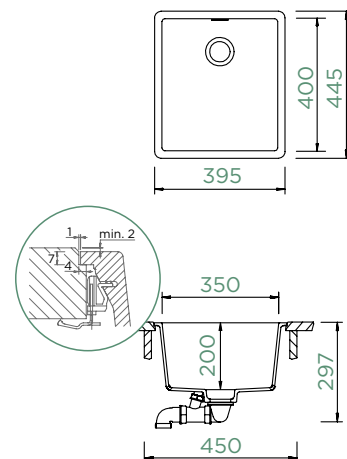

GREENWICH N-100S

DO ROVINY

NOVÉ

Šířka skříňky: **45 cm**
Vnitřní rozměr dřezu:
350 × 400 × 200 mm
Orientace dřezu: **pevně daná**
Výřez pro uložení do roviny:
397 × 447 mm R21

Příslušenství v ceně:
Odtokové armatury, sítko/zátka,
excentrické ovládání (410051CHR)

Volitelné příslušenství:
Viditelné části EDM 400051EDM
Viditelné části WGO 400051WGO
Viditelné části copper 400051COP
Viditelné části copper Brushed 400051COB
Viditelné části GUM 400051GUM
Viditelné části GUM Brushed 400051GUB
Viditelné části Puro 400051PUR
Odtokové armatury s manuálně ovládaným sítkem/zátkou 410050CHR
Miska 629111
Odkapávací deska silikonová 629188
Odkapávací deska silikonová 629189
Comfopush, CHR 420016CHR
Comfopush, EDM 420016EDM
Adaptér pro drtič 629139
LED světlo, pro dřez vpravo/odkap vlevo 629024/R
Amur 629014