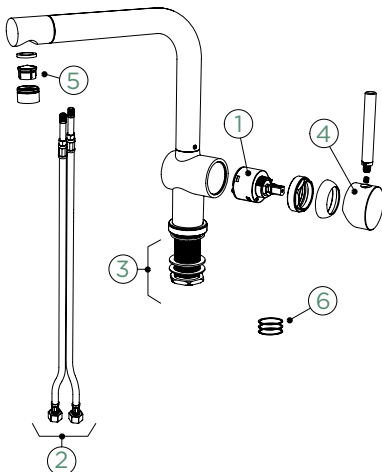

SCHOCK

PIEGA

PEVNÁ KONCOVKA

PIEGA

VÝSUVNÁ KONCOVKA

Přípojovací hadička: **550 mm**

Úhel otáčení: **360°**

Pozice páky: **vpravo**

Vlastnosti: **Integrovaný omezovač teploty, Barevná varianta prášková metoda**

PEVNÁ KONCOVKA

VÝSUVNÁ KONCOVKA

METALICKÉ

● 547001 CHR	7474,-	● 547121 CHR	9272,-

CD CLASSIC LINE

● 547001 PUR	9272,-	● 547121 PUR	10565,-
● 547001 MAG	9272,-	● 547121 MAG	10565,-
● 547001 STO	9272,-	● 547121 STO	10565,-
● 547001 BRO	9272,-	● 547121 BRO	10565,-
● 547001 SIL	9272,-	● 547121 SIL	10565,-
○ 547001 POL	9272,-	● 547121 POL	10565,-

Přípojovací hadička: **550 mm**

Úhel otáčení: **360°**

Pozice páky: **vpravo**

Délka sprchové hadice: **500 mm**
Vlastnosti: **Zpětná klapka, Integrovaný omezovač teploty, Barevná varianta prášková metoda**

1. 1 628801/1
2. 2 628801/2
3. 3 628801/3
4. 4 628801/4
5. 5 628604/2
6. 6 628801/8

1. 1 628801/1
2. 2 628801/2
3. 3 628801/3
4. 4 628801/4
5. 5 628739/5
6. 6 628801/6
7. 7 628801/7
8. 8 628801/8