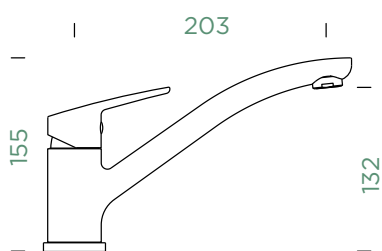

DAJA

PEVNÁ KONCOVKA