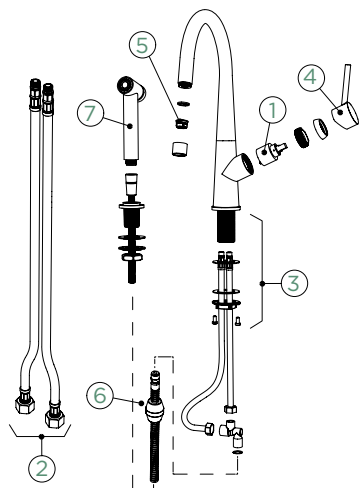

CONOS PRO

PEVNÁ KONCOVKA

Přípojovací hadička: **800 mm**

Úhel otáčení: **360°**

Pozice páky: **vpravo**

Vlastnosti: **Zpětná klapka, Tichý perlátor, Možnost přepínání mezi normálním proudem a sprchou**

PEVNÁ KONCOVKA

METALICKÉ

528006 EDM 9908,-

1. 1 628741/1
2. 2 628740/3
3. 3 628740/2
4. 4 628793EDM
5. 5 628740/5
6. 6 628740/4
7. 7 628783/1EDM