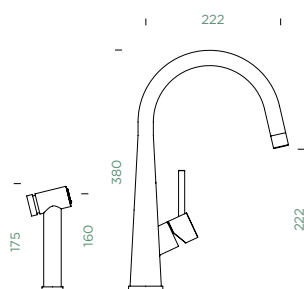

PEVNÁ KONCOVKA

Přípojovací hadička: **800 mm**

Úhel otáčení: **360°**

Pozice páky: **vpravo**

Vlastnosti: **Zpětná klapka, Tichý perlátor, Možnost přepínání mezi normálním proudem a sprchou**

PEVNÁ KONCOVKA

METALICKÉ

528006 EDM 9908,-

1. 1 628741/1
2. 2 628740/3
3. 3 628740/2
4. 4 628793EDM
5. 5 628740/5
6. 6 628740/4
7. 7 628783/1EDM