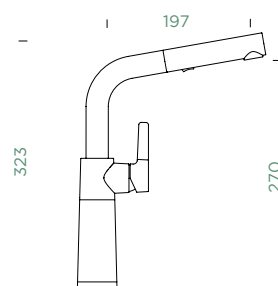

Přípojovací hadička: **600 mm**

Úhel otáčení: **120°**

Pozice páky: **vpravo**

Délka sprchové hadice: **600 mm**

Vlastnosti: **Zpětná klapka, Možnost přepínání mezi normálním proudem a sprchou, Provedení chrom + granitová technika**

1. 628784/1
2. 628784/2
3. 628784/3
4. 628785CHR
5. 628785/5
- 5..22075XX

1. 628784/1
2. 628784/2
3. 628784/3
4. 628785CHR
5. 628784/4
- 5..22075XX
7. 628784/7