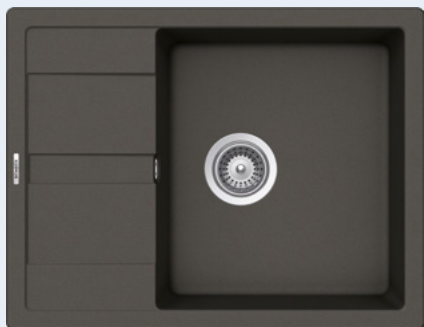

Všechny uvedené ceny jsou včetně 21% DPH

Upozornění: Při použití dvou otvorů umístěných vedle sebe je nutná skříňka velikosti 50 cm.

MANHATTAN D-100

HORNÍ/SPODNÍ

Šířka skříňky: **50 cm**

Vnitřní rozměr dřezu: