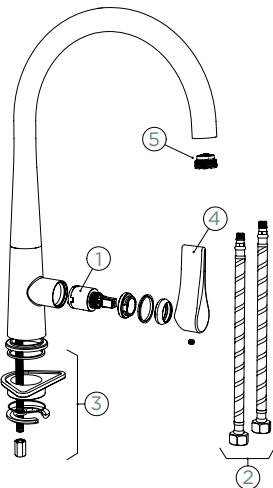

Přípojovací hadička: **450 mm**

Úhel otáčení: **360°**

Pozice páky: **vpravo**

Délka sprchové hadice: **450 mm**

Vlastnosti: **Zpětná klapka, Barevná varianta lakované**

- 1 628745/1
- 2 628745/2
- 3 628745/3
- 4 628745/X
- 5 628745/5