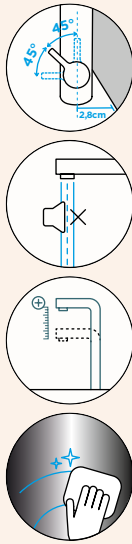

SCHOCK

OBNOVEN

KETO

PEVNÁ KONCOVKA

Přípojovací hadička: **450 mm**

Úhel otáčení: **360°**

Pozice páky: **vpravo**

Vlastnosti: **Tichý perlátor, Barevné varianty PVD, galvanický (PUR)**

PEVNÁ KONCOVKA

VÝSUVNÁ KONCOVKA

METALICKÉ

● 518000 EDM	4515,-	518120 EDM	5545,-
● 518000 WGO	5191,-	518120 WGO	6383,-
● 518000 COP	5191,-	518120 COP	6383,-
● 518000 COB	5191,-	518120 COB	6383,-
● 518000 GUM	5191,-	518120 GUM	6383,-
● 518000 GUB	5191,-	518120 GUB	6383,-

CD CLASSIC LINE

● 518027 PUR	5191,-	518127 PUR	6383,-

Měděná + Gunmetal budou v průběhu roku nahrazeny variantami Brushed.

1. 1 628778/1
2. 2 628748/2
3. 3 628778/2
4. 4 628748/XXX
5. 5 628740/5

OBNOVEN

KETO

VÝSUVNÁ KONCOVKA

Přípojovací hadička: **450 mm**

Úhel otáčení: **180°**

Pozice páky: **vpravo**

Délka sprchové hadice: **350 mm**
Vlastnosti: **Zpětná klapka, Tichý perlátor, Barevné varianty PVD, galvanický (PUR)**

1. 1 628778/1
2. 2 628749/2
3. 3 628780/2
4. 4 628789/XXX
5. 5 628740/5
6. 6 628789/8
7. 7 628778/7XXX