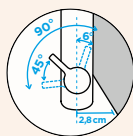

CONOS

VÝSUVNÁ KONCOVKA

PEVNÁ KONCOVKA

VÝSUVNÁ KONCOVKA

METALICKÉ

528000 EDM 7726,- | 528120 EDM 8767,-