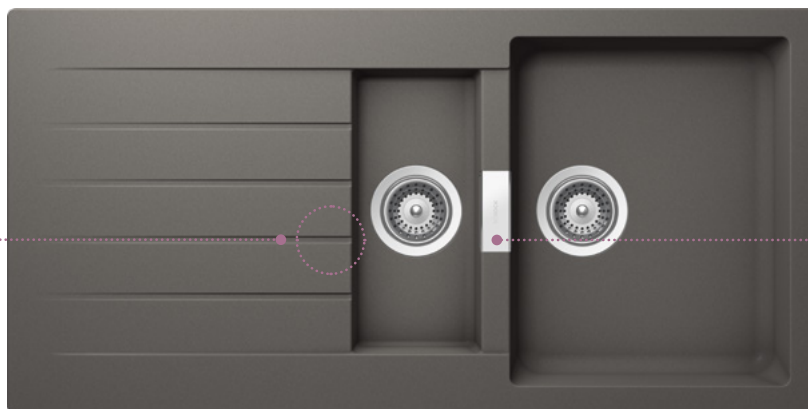

D-100

D-100L

D-150

D-200

C-150

Jasně linie s integrovanými odkapávacími drážkami

Designový přepad

Hluboká dřezová nádoba
(například pro plnění vysokých váz nebo hrnců)