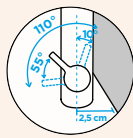

Všechny uvedené ceny jsou včetně 21% DPH

Poznámka: V barevném provedení PUR a MAG je spodní kroužek, ovládací páka a sprchová hlavice v chromovém provedení.

DION

EPOS

PEVNÁ KONCOVKA

EPOS

VÝSUVNÁ KONCOVKA

Přípojovací hadička: **450 mm**