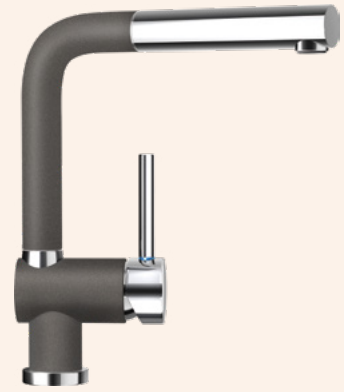

PIEGA

VÝSUVNÁ KONCOVKA