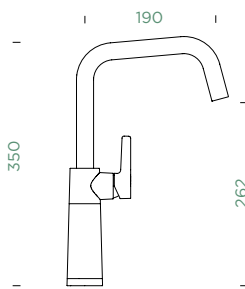

Přípojovací hadička: **600 mm**

Úhel otáčení: **360°**

Pozice páky: **vpravo**

Vlastnost: **Provedení chrom + granitová technika**

1. 1 628784/1
2. 2 628784/2
3. 3 628784/3
4. 4 628785CHR
5. 5 628784/5
6. 6 5..22075XX