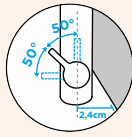

GOTA

VÝSUVNÁ KONCOVKA