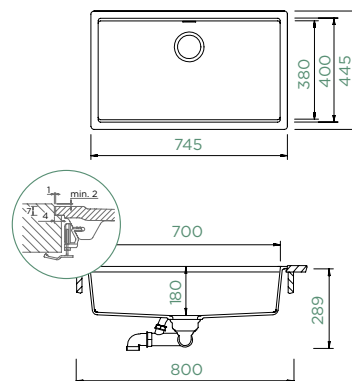

- Gastronorm nádoba GN 2/3 629063
- Miska 629051SH
- Funkční miska 629733
- Flexibilní - posouvací miska 629739
- Comfopush, CHR 420016CHR
- Comfopush, EDM 420016EDM
- Amur 629014
- Samo L CHR 629174CHR
- Samo L EDM 629174EDM
- Samo L WGO 629174WGO
- Samo L COB 629174COB
- Samo L GUB 629174GUB
- Samo L PUR 629174S

DO ROVINY

CRISTADUR® GREEN LINE

○ KIRN100XLFB DAY	23290,-
● KIRN100XLFB DSK	23290,-
● KIRN100XLFB NGT	23290,-
● KIRN100XLFB TWI	23290,-
● KIRN100XLFB IVY	23290,-