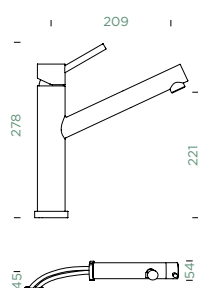

Přípojovací hadička: **800 mm**

Úhel otáčení: **120°**

Pozice páky: **nahoře**

Vlastnosti: **Montáž před okno, Tichý perlátor**

PEVNÁ KONCOVKA

VÝSUVNÁ KONCOVKA

METALICKÉ

● 529005 EDM 7090,- | 529125 EDM 8262,-