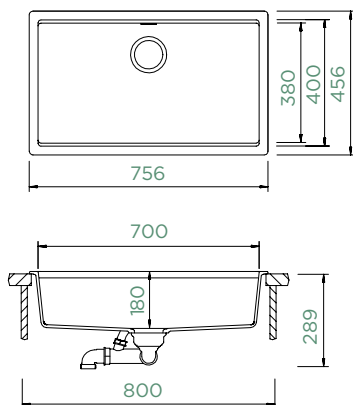

Vnitřní rozměr dřezu:

700 × 400 × 180 mm

Orientace dřezu: **pevně daná**

Výřez pro horní uložení: **742 × 442 mm R10**

Výřez pro spodní uložení: **700 × 400 mm R9**

Příslušenství v ceně:

Odtokové armatury, sítko/zátka, excentrické ovládání (410055CHR) 2x2 Designová odkapávací podložka (629738EDM)