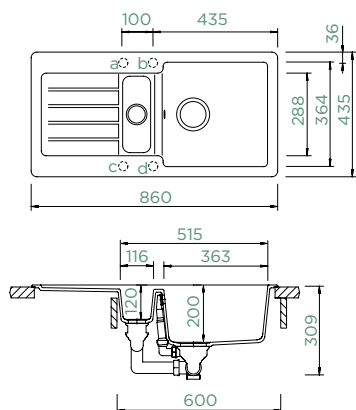

TYPOS D-150S

HORNÍ/SPODNÍ

Šířka skříňky: **60 cm**

Vnitřní rozměr dřezu:

363 × 364 × 200 mm

Orientace dřezu:

oboustranný

Výřez pro horní uložení:

840 × 415 mm R10

Výřez pro spodní uložení:

846 × 421 mm R13

Tloušťka pracovní desky při
podstavení myčky: **21 mm**