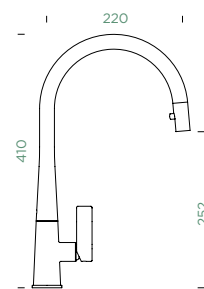

Přípojovací hadička: **450 mm**

Úhel otáčení: **360°**

Pozice páky: **vpravo**

Délka sprchové hadice: **450 mm**

Vlastnosti: **Zpětná klapka, Barevná varianta lakované**

1. 1 628745/1
2. 2 628745/2
3. 3 628745/3
4. 4 628745/X
5. 5 628745/5