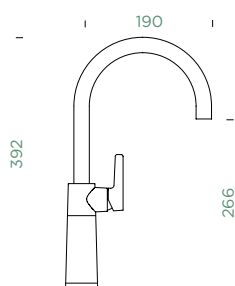

Přípojovací hadička: **600 mm**

Úhel otáčení: **360°**

Pozice páky: **vpravo**

Vlastnost: **Provedení chrom + granitová technika**

1. 1 628784/1
2. 2 628784/2
3. 3 628784/3
4. 4 628785CHR
5. 5 628784/5
6. 6 5..22075XX