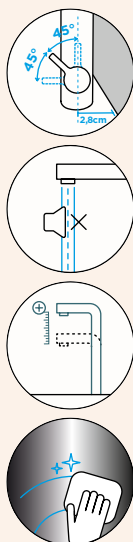

RESI

PEVNÁ KONCOVKA

Přípojovací hadička: **450 mm**

Úhel otáčení: **360°**

Pozice páky: **vpravo**

Vlastnosti: **Tichý perlátor, Barevná varianta PVD**

PEVNÁ KONCOVKA

METALICKÉ

●	513000 EDM	6080,-
●	513000 WGO	6838,-

1. 1 628778/1
2. 2 628748/2
3. 3 628778/2
4. 4 628796XXX
5. 5 628740/5