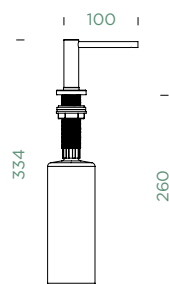

Délka výtoku: **100 mm**
Výška: **332 mm**
Výška nad dřezem: **62 mm**
Místo ve spodní skříňce: **259 mm**

METALICKÉ

● 629174 CHR 2200,-
● 629174 EDM 2478,-
● 629174 WGO 2722,-
● 629174 COB 2722,-
● 629174 GUB 2722,-
● 629174 S 2722,-

PLNĚNÍ:
plnění shora