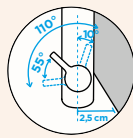

Všechny uvedené ceny jsou včetně 21% DPH

Poznámka: V barevném provedení PUR a MAG je spodní kroužek, ovládací páka a sprchová hlavice v chromovém provedení.

DION

EPOS

PEVNÁ KONCOVKA

EPOS

VÝSUVNÁ KONCOVKA

Přípojovací hadička: **450 mm**