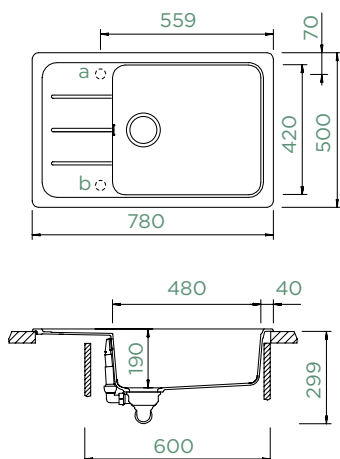

FORMHAUS D-100LS

HORNÍ/SPODNÍ

Šířka skříňky: **60 cm**

Vnitřní rozměr dřezu:

480 × 420 × 190 mm

Orientace dřezu:

oboustranný

Výřez pro horní uložení:

760 × 480 mm R10

Výřez pro spodní uložení:

766 × 486 mm R13

Tloušťka pracovní desky při
podstavení myčky: **21 mm**

Vytvoření otvorů: **629004**

Příslušenství v ceně:

Excentrické ovládání odtoku (629871)

Volitelné příslušenství:

Odtokové armatury s manuálně
ovládaným sítkem/zátkou a sifonem
629870

Krájecí deska 629044

Funkční miska 629733

Flexibilní - posuvací miska 629739

Wastecap 628152

LED světlo, pro dřez vpravo/odkap vlevo
629024/R

LED světlo, pro dřez vlevo/odkap vpravo
629024/L

Diamantový vrták SB Light 629095

HORNÍ

SPODNÍ

CRISTALITE® BASIC LINE

●	FOMD100LSA GNE	11021,-	FOMD100LSU GNE	11412,-
●	FOMD100LSA GON	11021,-	FOMD100LSU GON	11412,-
●	FOMD100LSA GAS	11021,-	FOMD100LSU GAS	11412,-
●	FOMD100LSA GCR	11021,-	FOMD100LSU GCR	11412,-