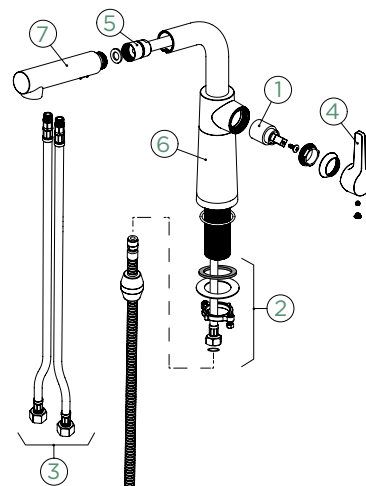

OBNOVEN

SC-540

PEVNÁ KONCOVKA

OBNOVEN

SC-540

VÝSUVNÁ KONCOVKA

Přípojovací hadička: **600 mm**

Úhel otáčení: **360°**

Pozice páky: **vpravo**

Vlastnost: **Provedení chrom + granitová technika**

PEVNÁ KONCOVKA

VÝSUVNÁ KONCOVKA

CD CLASSIC LINE

● 557000 PUR	7474,-	557120 PUR	8262,-
● 557000 MAG	7474,-	557120 MAG	8262,-
● 557000 STO	7474,-	557120 STO	8262,-
● 557000 BRO	7474,-	557120 BRO	8262,-
● 557000 SIL	7474,-	557120 SIL	8262,-
○ 557000 POL	7474,-	557120 POL	8262,-
● 557000 BRY	7474,-	557120 BRY	8262,-

CD GREEN LINE

○ 557000 DAY	7474,-	557120 DAY	8262,-
● 557000 DSK	7474,-	557120 DSK	8262,-
● 557000 NGT	7474,-	557120 NGT	8262,-
● 557000 TWI	7474,-	557120 TWI	8262,-
● 557000 IVY	7474,-	557120 IVY	8262,-

CT BASIC LINE

● 557000 GNE	7090,-	557120 GNE	7858,-
● 557000 GON	7090,-	557120 GON	7858,-
● 557000 GAS	7090,-	557120 GAS	7858,-
● 557000 GCR	7090,-	557120 GCR	7858,-

Přípojovací hadička: **600 mm**

Úhel otáčení: **120°**

Pozice páky: **vpravo**

Délka sprchové hadice: **600 mm**

Vlastnosti: **Zpětná klapka, Možnost přepínání mezi normálním proudem a sprchou, Provedení chrom + granitová technika**

1. 628784/1
2. 628784/2
3. 628784/3
4. 628785CHR
5. 628785/5
- 5..22075XX

1. 628784/1
2. 628784/2
3. 628784/3
4. 628785CHR
5. 628784/4
- 5..22075XX
7. 628784/7