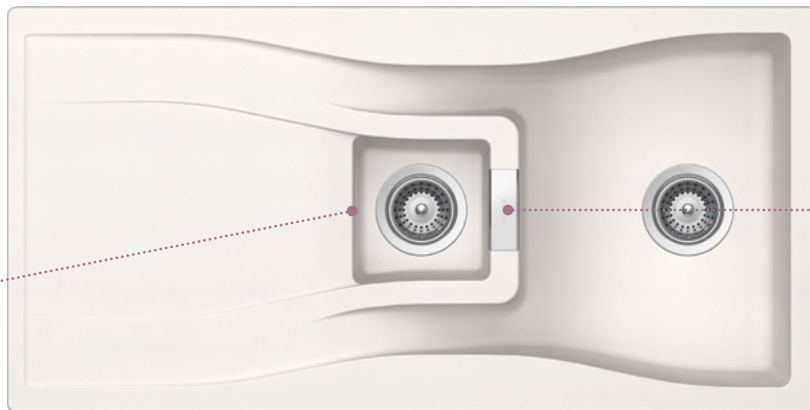

Další příslušenství str. 120

LED světla
vlevo/vpravo

Dřevěná
krájecí deska

(629044)

Odkapávací mřížka,
gastronomická nádoba

3 barvy

2 barvy

Pohledové díly

Dávkovače saponátu

(Amur, Samo L
pouze s D-150)

Comfopush
Rohová miska