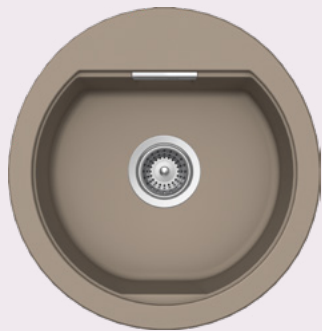

MONO R-100

HORNÍ/SPODNÍ

Šířka skříňky: **45 cm**

Vnitřní rozměr dřezu:

400 x 336 x 195 mm

Orientace dřezu: **pevně daná**

Výřez pro horní uložení: **dle přiložené šablony**

Výřez pro spodní uložení: **dle přiložené šablony**

Vytvoření otvorů: **629004**

Příslušenství v ceně:

Odtokové armatury, sítko/zátka, excentrické ovládání (410075CHR)

Volitelné příslušenství:

Odtokové armatury s manuálně ovládaným sítkem/zátkou 410074CHR

Comfopush, CHR 420016CHR

Comfopush, EDM 420016EDM

Wastecap 628152

Amur 629014

Samo L CHR 629174CHR

Samo L EDM 629174EDM

Samo L WGO 629174WGO

Samo L COB 629174COB

Samo L GUB 629174GUB

Samo L PUR 629174S

HORNÍ

SPODNÍ

CRISTADUR® CLASSIC LINE

●	MONR100A PUR	9095,-	MONR100U PUR	9486,-
●	MONR100A MAG	9095,-	MONR100U MAG	9486,-
●	MONR100A STO	9095,-	MONR100U STO	9486,-
●	MONR100A BRO	9095,-	MONR100U BRO	9486,-
●	MONR100A SIL	9095,-	MONR100U SIL	9486,-
○	MONR100A POL	9095,-	MONR100U POL	9486,-
●	MONR100A BRY	9095,-	MONR100U BRY	9486,-

CRISTADUR® GREEN LINE

○	MONR100A DAY	10232,-	MONR100U DAY	10672,-
●	MONR100A DSK	10232,-	MONR100U DSK	10672,-
●	MONR100A NGT	10232,-	MONR100U NGT	10672,-
●	MONR100A TWI	10232,-	MONR100U TWI	10672,-
●	MONR100A IVY	10232,-	MONR100U IVY	10672,-

Baterie Epos v chromovém provedení na dřezu Mono R-100 v barvě Twilight