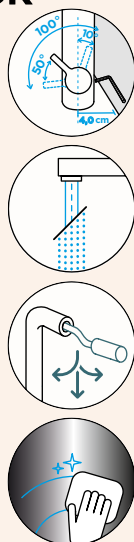

VÝSUVNÁ KONCOVKA

NOVÉ

TALINOS

VÝSUVNÁ KONCOVKA

AUSZIEHBAR

METALICKÉ

- 536120 EDM 6238,-
- 536120 S 6942,-