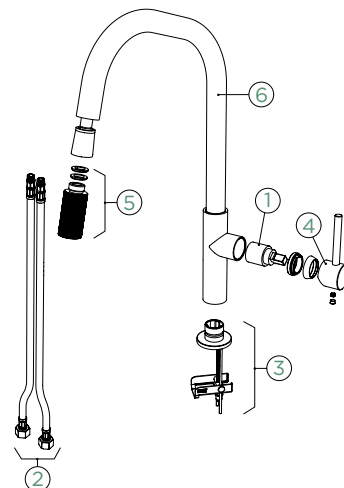

VÝSUVNÁ KONCOVKA

NOVÉ

VÝSUVNÁ KONCOVKA

AUSZIEHBAR

METALICKÉ

- 536120 EDM 6238,-
- 536120 S 6942,-

Přípojovací hadička: **600 mm**
Úhel otáčení: **360°**
Pozice páky: **vpravo**
Délka sprchové hadice: **370 mm**
Vlastnosti: **Zpětná klapka, Možnost přepínání mezi normálním proudem a sprchou, Barevná varianta galvanický (PUR)**

1. 1 628811/1
2. 2 628811/2
3. 3 628811/3XXX
4. 4 628811/4XXX
5. 5 628811/5XXX

AUSZIEHBAR

METALICKÉ

- 545120 EDM 6238,-
- 545120 S 6942,-

Přípojovací hadička: **600 mm**
Úhel otáčení: **360°**
Pozice páky: **vpravo**
Délka sprchové hadice: **370 mm**
Vlastnosti: **Zpětná klapka, Možnost přepínání mezi normálním proudem a sprchou, Barevná varianta galvanický (PUR)**

1. 1 628811/1
2. 2 628811/2
3. 3 628811/3XXX
4. 4 628811/4XXX
5. 5 628811/5XXX
6. 6 628811/7XXX