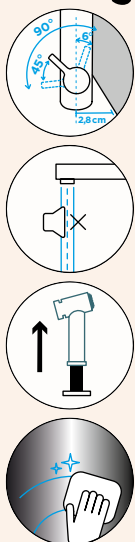

CONOS PRO

PEVNÁ KONCOVKA

Přípojovací hadička: **800 mm**

Úhel otáčení: **360°**

Pozice páky: **vpravo**

Vlastnosti: **Zpětná klapka, Tichý perlátor, Možnost přepínání mezi normálním proudem a sprchou**

PEVNÁ KONCOVKA

METALICKÉ

528006 EDM 9908,-

1. 1 628741/1
2. 2 628740/3
3. 3 628740/2
4. 4 628793EDM
5. 5 628740/5
6. 6 628740/4
7. 7 628783/1EDM