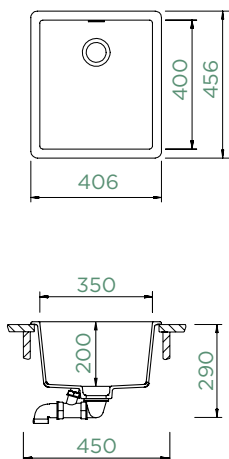

Funkční miska 629733
Flexibilní - posouvací miska 629739
2x2 Designová odkapávací podložka 629724S
2x2 Designová odkapávací podložka 629724EDM
Samo L CHR 629174CHR
Samo L EDM 629174EDM
Samo L WGO 629174WGO
Samo L COB 629174COB
Samo L GUB 629174GUB
Samo L PUR 629174S