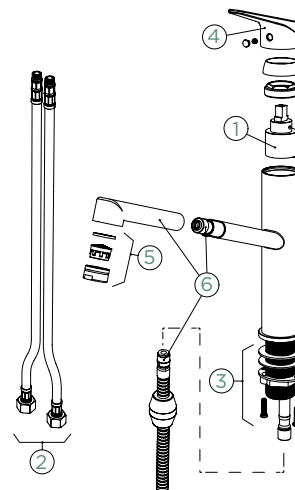

1. 1 628804/1
2. 2 628759/3
3. 3 628736/2
4. 4 628804/XXX
5. 5 628734/5XXX
6. 6 628804/7XXX