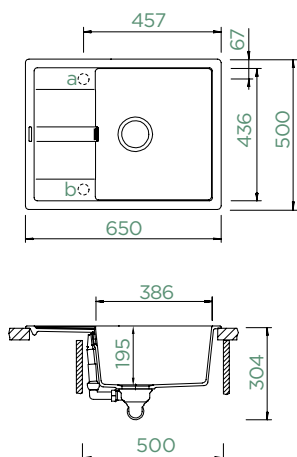

MANHATTAN D-100LS

HORNÍ/SPODNÍ

Šířka skříňky: **60 cm**

Vnitřní rozměr dřezu:

465 × 436 × 195 mm

Orientace dřezu:

oboustranný

Výřez pro horní uložení:

760 × 480 mm R10

Výřez pro spodní uložení:

764 × 484 mm R10

Tloušťka pracovní desky při
podstavení myčky: **26 mm**

Vytvoření otvorů: **629004**

Příslušenství v ceně:

Excentrické ovládání odtoku (629871)

Volitelné příslušenství:

Odtokové armatury s manuálně
ovládaným sítkem/zátkou a sifonem
629870

Krájecí deska 629044

Funkční miska 629733

Flexibilní - posouvací miska 629739

Wastecap 628152

LED světlo, pro dřez vpravo/odkap vlevo
629024/R

LED světlo, pro dřez vlevo/odkap vpravo
629024/L