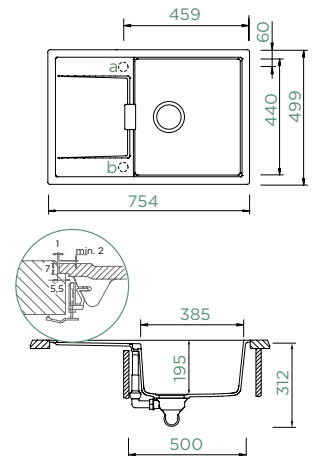

Volitelné příslušenství:

Viditelné části EDM 400069EDM

Viditelné části WGO 400069WGO

Viditelné části copper 400069COP

Viditelné části copper Brushed
400069COB

Viditelné části GUM 400069GUM

Viditelné části GUM Brushed 400069GUB

Viditelné části Puro 400069PUR

Designová odkapávací podložka 629725S

Designová odkapávací podložka

629725COP

Designová odkapávací podložka

629725EDM

Krájecí deska 629145

Comfopush, CHR 420016CHR

Comfopush, EDM 420016EDM

Wastecap 628152

LED světlo, pro dřez vpravo/odkap vlevo
629024/R

LED světlo, pro dřez vlevo/odkap vpravo
629024/L

Funkční miska 629733

Flexibilní - posouvací miska 629739

HORNÍ

SPODNÍ

CRISTADUR® CLASSIC LINE

● MOND100A PUR	11855,-	MOND100U PUR	12247,-
● MOND100A MAG	11855,-	MOND100U MAG	12247,-
● MOND100A STO	11855,-	MOND100U STO	12247,-
● MOND100A BRO	11855,-	MOND100U BRO	12247,-
● MOND100A SIL	11855,-	MOND100U SIL	12247,-
○ MOND100A POL	11855,-	MOND100U POL	12247,-
● MOND100A BRY	11855,-	MOND100U BRY	12247,-

CRISTADUR® GREEN LINE

○ MOND100A DAY	13337,-	MOND100U DAY	13778,-
● MOND100A DSK	13337,-	MOND100U DSK	13778,-
● MOND100A NGT	13337,-	MOND100U NGT	13778,-
● MOND100A TWI	13337,-	MOND100U TWI	13778,-
● MOND100A IVY	13337,-	MOND100U IVY	13778,-

DO ROVINY

CRISTADUR® CLASSIC LINE

● MOND100FB PUR	14430,-
● MOND100FB MAG	14430,-
● MOND100FB STO	14430,-
● MOND100FB BRO	14430,-
● MOND100FB SIL	14430,-