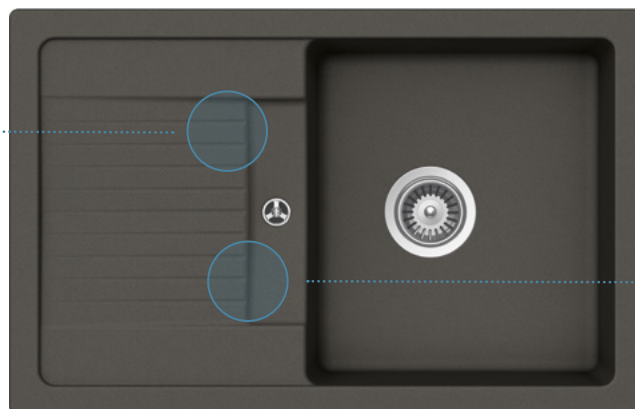

LIMA

Baterie **Metis** v barvě Chrom na dřezu **Lima D-100S** v provedení Onyx

D-100S

Velmi jemné odkapávací drážky
snadno čitelné drážky podporují
odtok vody

Puristický design
hladké povrchy se setkávají
se strukturovanou odkapávací
plochou