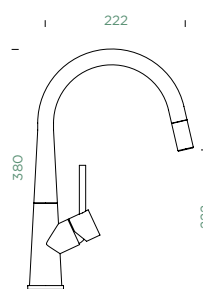

Přípojovací hadička: **800 mm**

Úhel otáčení: **130°**

Pozice páky: **vpravo**

Délka sprchové hadice: **550 mm**

Vlastnosti: **Zpětná klapka, Tichý perlátor**

1. 1 628741/1
2. 2 628740/3
3. 3 628740/2
4. 4 628793EDM
5. 5 628740/5

1. 1 628741/1
2. 2 628740/3
3. 3 628740/2
4. 4 628793EDM
5. 5 628740/5
6. 6 628742EDM