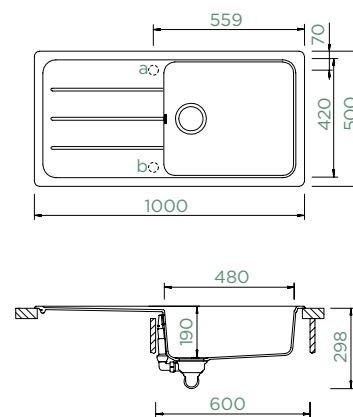

FORMHAUS D-100L

HORNÍ/SPODNÍ

Šířka skříňky: **60 cm**

Vnitřní rozměr dřezu:

480 × 420 × 190 mm

Orientace dřezu:

oboustranný

Výřez pro horní uložení:

980 × 480 mm R10

Výřez pro spodní uložení:

986 × 486 mm R10

Tloušťka pracovní desky při
podstavení myčky: **21 mm**

Vytvoření otvorů: **629004**

Příslušenství v ceně:

Excentrické ovládání odtoku (629871)