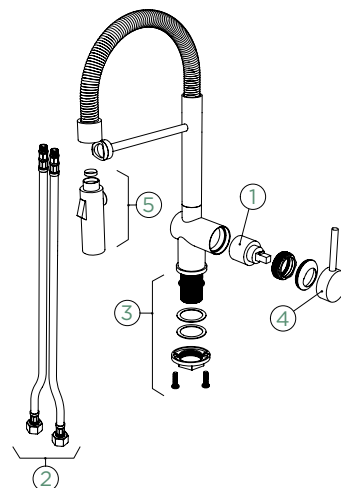

Vlastnosti: **Zpětná klapka, Možnost přepínání mezi normálním proudem a sprchou**

- 1 628778/1
- 2 628749/2
- 3 628797/3
- 4 628797/EDM
- 5 628797/7

Talia & Talinos

Vytahovací sprcha: Inovativní Systém

Vytahovací baterie s připojením pevného výtokového ramínka
Ve spodní skříňce není nutná sprchová hadice ani protizávaží!