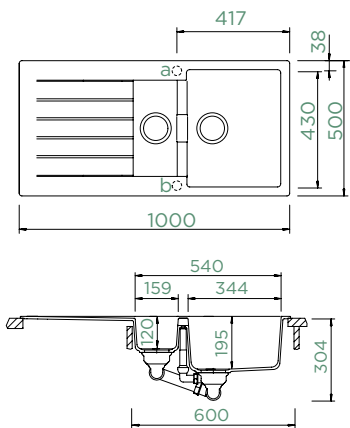

SIGNUS D-150

DO ROVINY

Šířka skříňky: **60 cm**

Vnitřní rozměr dřezu:

344 × 430 × 195 mm

Orientace dřezu:

oboustranný

Výřez pro uložení do roviny:

995 × 495 mm R11

Tloušťka pracovní desky při
podstavení myčky: **23 mm**

Vytvoření otvorů: **629004**

Příslušenství v ceně:

Odtokové armatury, sítko/zátka,
excentrické ovládání (410067CHR)
Miska (629043)

Volitelné příslušenství:

Viditelné části EDM 400067EDM

Viditelné části WGO 400067WGO

Viditelné části copper 400067COP

Viditelné části copper Brushed
400067COB

Viditelné části GUM 400067GUM

Viditelné části GUM Brushed 400067GUB

Viditelné části Puro 400067PUR

Odtokové armatury s manuálně

ovládaným sítkem/zátkou 410066CHR

2x2 Designová odkapávací podložka

629724S

2x2 Designová odkapávací podložka

629724EDM

Designová odkapávací podložka 629725S

Designová odkapávací podložka

629725COP

Designová odkapávací podložka