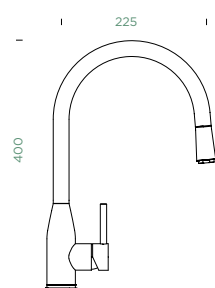

Přípojovací hadička: **450 mm**

Úhel otáčení: **360°**

Pozice páky: **vpravo**

Délka sprchové hadice: **350 mm**
Vlastnosti: **Zpětná klapka, Tichý perlátor, Barevné varianty PVD, galvanický (PUR)**

1. 1 628778/1
2. 2 628778/2
3. 3 628748/2
4. 4 628748/XXX
5. 5 628740/5