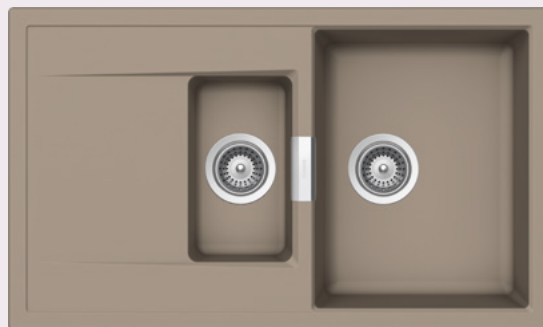

MONO D-150

DO ROVINY

NOVÉ

Šířka skříňky: **60 cm**

Vnitřní rozměr dřezu:
340 × 440 × 197 mm

Orientace dřezu:
oboustranný

Výřez pro uložení do roviny:
851 × 501 mm R21

Tloušťka pracovní desky při
podstavení myčky: **35 mm**

Vytvoření otvorů: **629004**

Příslušenství v ceně:

Odtokové armatury, sítko/zátka,
excentrické ovládání (410071CHR)

Volitelné příslušenství:

- Viditelné části EDM 400071EDM
- Viditelné části WGO 400071WGO
- Viditelné části copper 400071COP
- Viditelné části copper Brushed 400071COB
- Viditelné části GUM 400071GUM
- Viditelné části GUM Brushed 400071GUB
- Viditelné části Puro 400071PUR
- Odtokové armatury s manuálně ovládaným sítkem/zátkou 410070CHR
- Designová odkapávací podložka 629725S
- Designová odkapávací podložka 629725COP
- Designová odkapávací podložka 629725EDM
- Krájecí deska 629145
- Comfopush, CHR 420016CHR
- Comfopush, EDM 420016EDM