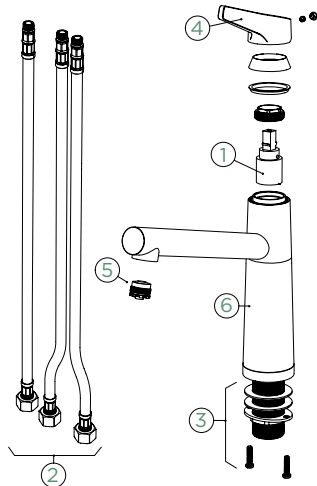

Pozice páky: **nahoře**

Délka sprchové hadice: **350 mm**

Vlastnost: **Provedení chrom + granitová technika**

- 1 628805/1
- 2 628805/2
- 3 628793/3
- 4 628805/4
- 5 628791/5
- 6 628805/6
- 7 628792/5
- 8 5..22075XX