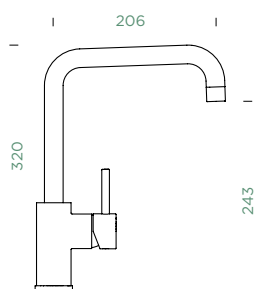

FONOS

PEVNÁ KONCOVKA

Přípojovací hadička: **450 mm**

Úhel otáčení: **360°**

Pozice páky: **oboustranný**

Vlastnosti: **Integrovaný omezovač teploty, Barevná varianta lakované**

PEVNÁ KONCOVKA

METALICKÉ

● 538000 CHR 4515,-

CT BASIC LINE

● 538000 GNE 4898,-

● 538000 GON 4898,-

● 538000 GAS 4898,-

● 538000 GCR 4898,-

1. 1 628736/1
2. 2 628736/2
3. 3 628734/3
4. 4 628736XXX
5. 5 628737/5