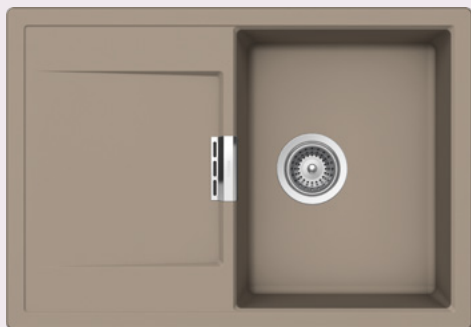

MONO D-100S

HORNÍ/SPODNÍ

Šířka skříňky: **45 cm**

Vnitřní rozměr dřezu:

340 × 440 × 195 mm

Orientace dřezu:

oboustranný

Výřez pro horní uložení:

720 × 490 mm R10

Výřez pro spodní uložení:

724 × 494 mm R10

Tloušťka pracovní desky při
podstavení myčky: **27 mm**

Vytvoření otvorů: **629004**

Příslušenství v ceně:

Odtokové armatury, sítko/zátka,
excentrické ovládání (410069CHR)