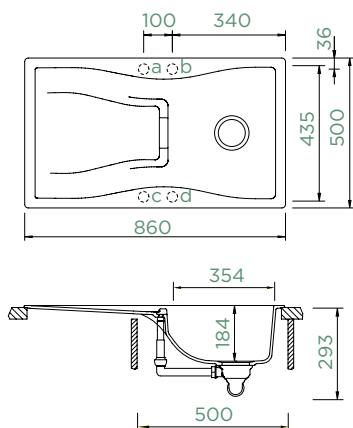

WATERFALL D-100

HORNÍ/SPODNÍ

Šířka skříňky: **50 cm**

Vnitřní rozměr dřezu:

354 × 435 × 184 mm

Orientace dřezu:

oboustranný

Výřez pro horní uložení:

840 × 480 mm R10

Výřez pro spodní uložení:

846 × 486 mm R10

Tloušťka pracovní desky při
podstavení myčky: **25 mm**

Vytvoření otvorů: **629004**

Příslušenství v ceně:

Odtokové armatury, sítko/zátka,
excentrické ovládání (410077CHR)

Volitelné příslušenství:

Viditelné části EDM 400077EDM

Viditelné části WGO 400077WGO

Viditelné části copper 400077COP

Viditelné části copper Brushed

400077COB

Viditelné části GUM 400077GUM

Viditelné části GUM Brushed 400077GUB

Viditelné části Puro 400077PUR

Odtokové armatury s manuálně

ovládaným sítkem/zátkou 410076CHR

Krájecí deska 629044

2x2 Designová odkapávací podložka

629724S

2x2 Designová odkapávací podložka

629724EDM

Designová odkapávací podložka 629725S

629725EDM

Designová odkapávací podložka

629725EDM

Designová odkapávací podložka

629725COP

Funkční miska 629733

Flexibilní - posouvací miska 629739

Comfopush, CHR 420016CHR

Comfopush, EDM 420016EDM

Samo L CHR 629174CHR

Samo L EDM 629174EDM

Samo L WGO 629174WGO

Samo L COB 629174COB

Samo L GUB 629174GUB

Samo L PUR 629174S

Wastecap 628152

LED světlo, pro dřez vpravo/odkap vlevo

629024/R

LED světlo, pro dřez vlevo/odkap vpravo

629024/L