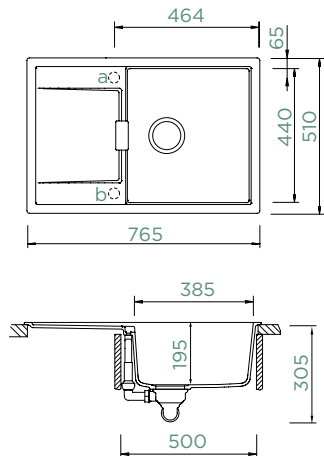

Volitelné příslušenství:

Viditelné části EDM 400069EDM

Viditelné části WGO 400069WGO

Viditelné části copper 400069COP

Viditelné části copper Brushed
400069COB

Viditelné části GUM 400069GUM

Viditelné části GUM Brushed 400069GUB

Viditelné části Puro 400069PUR

Designová odkapávací podložka 629725S

Designová odkapávací podložka

629725COP

Designová odkapávací podložka

629725EDM

Krájecí deska 629145

Comfopush, CHR 420016CHR

Comfopush, EDM 420016EDM

Wastecap 628152

LED světlo, pro dřez vpravo/odkap vlevo
629024/R

LED světlo, pro dřez vlevo/odkap vpravo
629024/L

Funkční miska 629733

Flexibilní - posouvací miska 629739