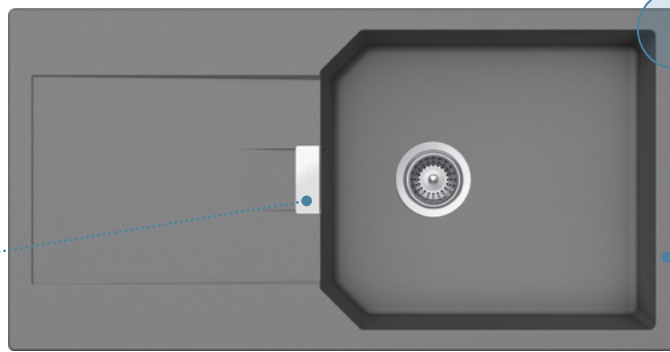

Malé zaoblení

Čistý design

195 mm

Další příslušenství str. 120

LED
světla

Krájecí deska

D-100XS, D-100S,
D-100, D-100LS

Dávkovače saponátu