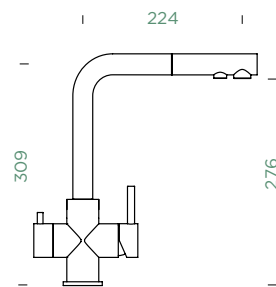

Přípojovací hadička: **450 mm**

Úhel otáčení: **180°**

Pozice páky: **vpravo**

Délka sprchové hadice: **400 mm**

Vlastnosti: **Pitná voda, Tichý perlátor, Barevná varianta galvanický (PUR)**

1. 1 628748/1
2. 2 628748/7
3. 3 628748/3
4. 4 628748/2
5. 5 628748/XXX
6. 6 628748/6
7. 7 628778/5XXX