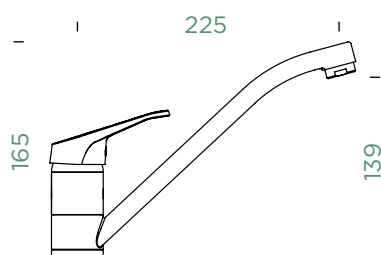

- 1 628741/1
- 2 628740/3
- 3 628740/2
- 4 628793EDM
- 5 628740/5
- 6 628740/4
- 7 628783/1EDM

COSMO

PEVNÁ KONCOVKA

Přípojovací hadička: **450 mm**

Úhel otáčení: **360°**

Pozice páky: **nahoře**

Vlastnost: **Barevná varianta lakované**