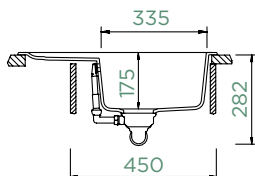

629725EDM

Designová odkapávací podložka

629725COP

Krájecí deska 629044

Funkční miska 629733

Flexibilní - posouvací miska 629739

Comfopush, CHR 420016CHR

Comfopush, EDM 420016EDM