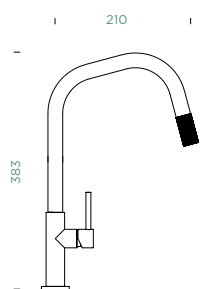

- 1 628811/1
- 2 628811/2
- 3 628811/3XXX
- 4 628811/4XXX
- 5 628811/5XXX

AUSZIEHBAR

METALICKÉ

- 545120 EDM 6238,-
- 545120 S 6942,-

Přípojovací hadička: **600 mm**
 Úhel otáčení: **360°**
 Pozice páky: **vpravo**
 Délka sprchové hadice: **370 mm**
 Vlastnosti: **Zpětná klapka, Možnost přepínání mezi normálním proudem a sprchou, Barevná varianta galvanický (PUR)**