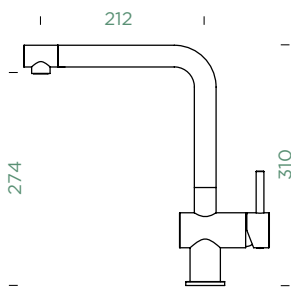

Přípojovací hadička: **450 mm**
Úhel otáčení: **360°**
Pozice páky: **vpravo**
Vlastnost: **Barevné varianty galvanický (PUR), lakované**

1. 1 628737/1
2. 2 628804/2
3. 3 628736/2
4. 4 628736XXX
5. 5 628741/5XXX