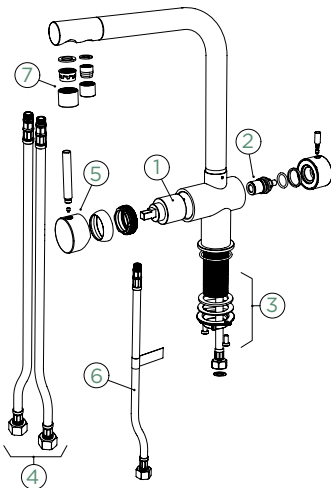

SCHOCK

PEVNÁ KONCOVKA

VÝSUVNÁ KONCOVKA

Přípojovací hadička: **450 mm**

Úhel otáčení: **360°**

Pozice páky: **vpravo**

Vlastnosti: **Pitná voda, Tichý perlátor, Barevná varianta galvanický (PUR)**

PEVNÁ KONCOVKA

VÝSUVNÁ KONCOVKA

METALICKÉ

● 560000 EDM 6454,- | 560120 EDM 9282,-

CD CLASSIC LINE

● 560027 PUR 7090,- | 560127 PUR 10211,-

Přípojovací hadička: **450 mm**

Úhel otáčení: **180°**

Pozice páky: **vpravo**

Délka sprchové hadice: **400 mm**

Vlastnosti: **Pitná voda, Tichý perlátor, Barevná varianta galvanický (PUR)**

1. 1 628748/1
2. 2 628748/7
3. 3 628748/3
4. 4 628748/2
5. 5 628748/XXX
6. 6 628748/6
7. 7 628778/5XXX

1. 1 628778/1
2. 2 628748/2
3. 3 628779/9
4. 4 628748/XXX
5. 5 628779/8
6. 6 628779/6
7. 7 628779/9XXX
8. 8 628748/7
9. 9 628748/6

Poznámka: Baterie je v provedení PUR kompletně barevně potažená.

Všechny uvedené ceny jsou včetně 21% DPH