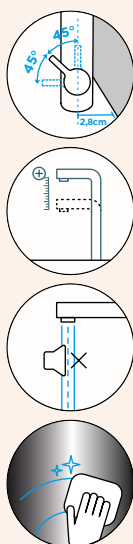

OBNOVEN

KAVUS

PEVNÁ KONCOVKA

OBNOVEN

KAVUS

VÝSUVNÁ KONCOVKA

Přípojovací hadička: **450 mm**

Úhel otáčení: **360°**

Pozice páky: **vpravo**

Vlastnosti: **Tichý perlátor, Barevné varianty galvanický (PUR), PVD**

PEVNÁ KONCOVKA

VÝSUVNÁ KONCOVKA

METALICKÉ

●	559000 EDM	3868,-	559120 EDM	4898,-
●	559000 WGO	4434,-	559120 WGO	5504,-
●	559000 COP	4434,-	559120 COP	5504,-
●	559000 COB	4434,-	559120 COB	5504,-
●	559000 GUM	4434,-	559120 GUM	5504,-
●	559000 GUB	4434,-	559120 GUB	5504,-

CD CLASSIC LINE

●	559027 PUR	4434,-	559127 PUR	5504,-

Méděná + Gunmetal budou v průběhu roku nahrazeny variantami Brushed.

Přípojovací hadička: **450 mm**

Úhel otáčení: **360°**

Pozice páky: **vpravo**

Délka sprchové hadice: **350 mm**
Vlastnosti: **Zpětná klapka, Tichý perlátor, Barevné varianty PVD, galvanický (PUR)**

1. 1 628778/1
2. 2 628778/2
3. 3 628748/2
4. 4 628748/XXX
5. 5 628740/5

1. 1 628778/1
2. 2 628780/2
3. 3 628749/2
4. 4 628789/XXX
5. 5 628740/5
6. 6 628789/8
7. 7 628789/1XXX