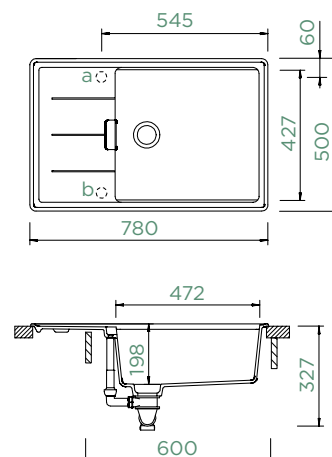

TIA D-100LS

HORNÍ/SPODNÍ

Šířka skříňky: **60 cm**

Vnitřní rozměr dřezu:
472 x 427 x 198 mm

Orientace dřezu:
oboustranný

Výřez pro horní uložení:
766 x 486 mm R10

Výřez pro spodní uložení:
756 x 476 mm R10

Tloušťka pracovní desky při
podstavení myčky: **20 mm**

Vytvoření otvorů: **629004**

Příslušenství v ceně:

Odtokové armatury, sítko/zátka,
excentrické ovládání (410079CHR)
Funkční miska (set 7 kusů) (629728)
Multifunkční držák (629727)