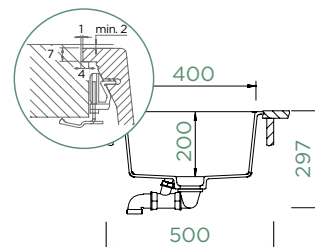

Volitelné příslušenství:

Viditelné části EDM 400051EDM
Viditelné části WGO 400051WGO
Viditelné části copper 400051COP
Viditelné části copper Brushed 400051COB
Viditelné části GUM 400051GUM
Viditelné části GUM Brushed 400051GUB
Viditelné části Puro 400051PUR
Odtokové armatury s manuálně ovládaným sítkem/zátkou 410050CHR
Miska 629111
Odkapávací deska silikonová 629188
Odkapávací deska silikonová 629189
Comfopush, CHR 420016CHR
Comfopush, EDM 420016EDM
Adaptér pro drtič 629139
LED světlo, pro dřez vpravo/odkap vlevo 629024/R
Amur 629014

Funkční miska 629733
Flexibilní - posouvací miska 629739
2x2 Designová odkapávací podložka 629724S
2x2 Designová odkapávací podložka 629724EDM
Samo L CHR 629174CHR
Samo L EDM 629174EDM
Samo L WGO 629174WGO
Samo L COB 629174COB
Samo L GUB 629174GUB
Samo L PUR 629174S

HORNÍ

SPODNÍ

CRISTADUR® CLASSIC LINE

● GREN100A PUR	11073,-	GREN100U PUR	11454,-
● GREN100A MAG	11073,-	GREN100U MAG	11454,-
● GREN100A STO	11073,-	GREN100U STO	11454,-
● GREN100A BRO	11073,-	GREN100U BRO	11454,-
● GREN100A SIL	11073,-	GREN100U SIL	11454,-
○ GREN100A POL	11073,-	GREN100U POL	11454,-
● GREN100A BRY	11073,-	GREN100U BRY	11454,-

DO ROVINY

CRISTADUR® CLASSIC LINE

● GREN100FB PUR	13647,-
● GREN100FB MAG	13647,-
● GREN100FB STO	13647,-
● GREN100FB BRO	13647,-
● GREN100FB SIL	13647,-