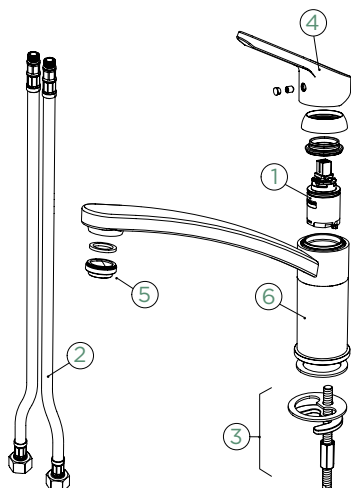

CT BASIC LINE

- 598000 GNE 6696,-
- 598000 GON 6696,-
- 598000 GAS 6696,-
- 598000 GCR 6696,-