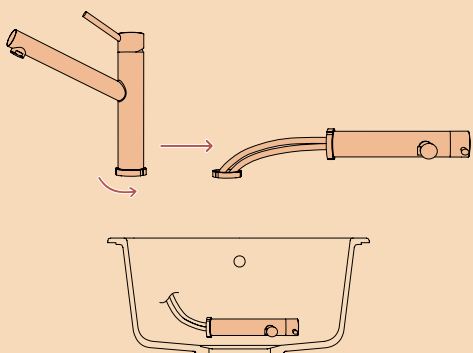

Montáž před
okno
Altos W