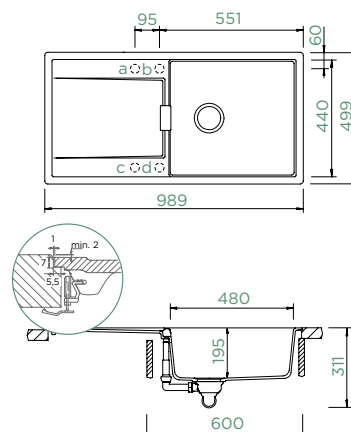

HORNÍ

SPODNÍ

CRISTADUR® CLASSIC LINE

● MOND100LA PUR	14482,-	MOND100LU PUR	14873,-
● MOND100LA MAG	14482,-	MOND100LU MAG	14873,-
● MOND100LA STO	14482,-	MOND100LU STO	14873,-
● MOND100LA BRO	14482,-	MOND100LU BRO	14873,-
● MOND100LA SIL	14482,-	MOND100LU SIL	14873,-
○ MOND100LA POL	14482,-	MOND100LU POL	14873,-
● MOND100LA BRY	14482,-	MOND100LU BRY	14873,-

CRISTADUR® GREEN LINE

○ MOND100LA DAY	16292,-	MOND100LU DAY	16732,-
● MOND100LA DSK	16292,-	MOND100LU DSK	16732,-
● MOND100LA NGT	16292,-	MOND100LU NGT	16732,-
● MOND100LA TWI	16292,-	MOND100LU TWI	16732,-
● MOND100LA IVY	16292,-	MOND100LU IVY	16732,-

DO ROVINY

CRISTADUR® CLASSIC LINE

● MOND100LFB PUR	17057,-
● MOND100LFB MAG	17057,-
● MOND100LFB STO	17057,-
● MOND100LFB BRO	17057,-
● MOND100LFB SIL	17057,-

Upozornění: Při použití dvou otvorů umístěných vedle sebe je nutná skříňka velikosti 80 cm.

Upozornění: Při použití dvou otvorů umístěných vedle sebe je nutná skříňka velikosti 80 cm.