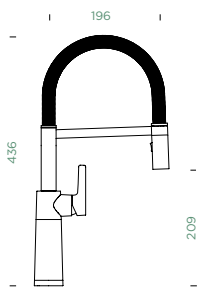

SINA

PEVNÁ KONCOVKA