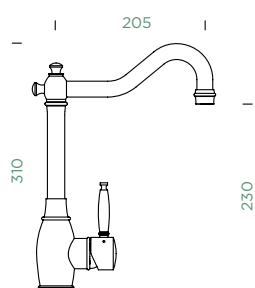

RESI

PEVNÁ KONCOVKA

Přípojovací hadička: **450 mm**

Úhel otáčení: **360°**

Pozice páky: **vpravo**

Vlastnosti: **Tichý perlátor, Barevná varianta PVD**

PEVNÁ KONCOVKA

METALICKÉ

●	513000 EDM	6080,-
●	513000 WGO	6838,-

1. 1 628778/1
2. 2 628748/2
3. 3 628778/2
4. 4 628796XXX
5. 5 628740/5