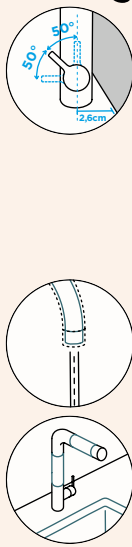

OBNOVEN

SC-530

VÝSUVNÁ KONCOVKA