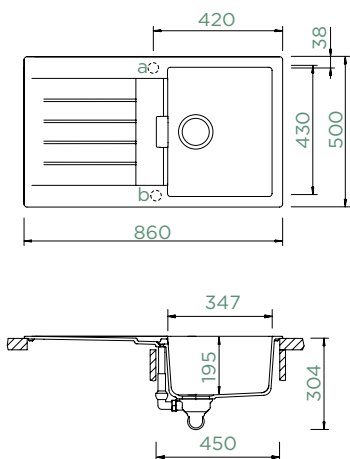

Volitelné příslušenství:

Viditelné části EDM 400077EDM

Viditelné části WGO 400077WGO

Viditelné části copper 400077COP

Viditelné části copper Brushed
400077COB

Viditelné části GUM 400077GUM

Viditelné části GUM Brushed 400077GUB

Viditelné části Puro 400077PUR

Odtokové armatury s manuálně

ovládaným sítkem/zátkou 410076CHR

2x2 Designová odkapávací podložka

629724S

2x2 Designová odkapávací podložka

629724EDM

Designová odkapávací podložka 629725S

Designová odkapávací podložka

629725COP

Designová odkapávací podložka

629725EDM

Krájecí deska 629044

Funkční miska 629733

Flexibilní - posouvací miska 629739

Comfopush, CHR 420016CHR

Comfopush, EDM 420016EDM

Wastecap 628152

LED světlo, pro dřez vpravo/odkap vlevo

629024/R

LED světlo, pro dřez vlevo/odkap vpravo

629024/L

HORNÍ

SPODNÍ

CRISTADUR® CLASSIC LINE

● SIGD100A PUR	11979,-	SIGD100U PUR	12370,-
● SIGD100A MAG	11979,-	SIGD100U MAG	12370,-
● SIGD100A STO	11979,-	SIGD100U STO	12370,-
● SIGD100A BRO	11979,-	SIGD100U BRO	12370,-
● SIGD100A SIL	11979,-	SIGD100U SIL	12370,-