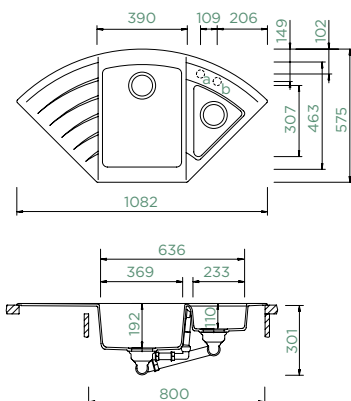

LOTUS C-150

HORNÍ/SPODŇÍ

Šířka skřínky: **90 x 90 cm**

Vnitřní rozměr dřezu:

369 x 463 x 192 mm

Orientace dřezu: **dřez vpravo**

Výřez pro horní uložení: **dle přiložené šablony**

Výřez pro spodní uložení: **dle dxf dat**

Vytvoření otvorů: **629004**

Příslušenství v ceně:

Odtokové armatury, sítko/zátka, excentrické ovládání (629349PD)
Miska (629057)