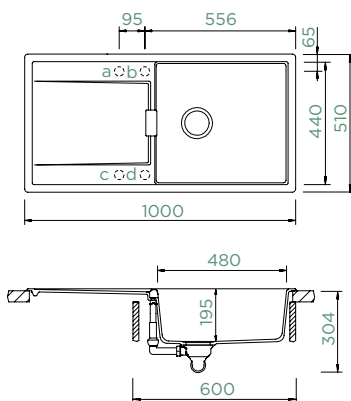

MONO D-100L

DO ROVINY

Šířka skříňky: **60 cm**

Vnitřní rozměr dřezu:
480 x 440 x 195 mm

Orientace dřezu:
oboustranný

Výřez pro uložení do roviny:
991 x 501 mm R21

Tloušťka pracovní desky při
podstavení myčky: **30 mm**

Vytvoření otvorů: **629004**

Príslušenství v ceně:

Odtokové armatury, sítko/zátka,
excentrické ovládání (410069CHR)

Volitelné příslušenství:

Viditelné části EDM 400069EDM

Viditelné části WGO 400069WGO

Viditelné části copper 400069COP

Viditelné části copper Brushed
400069COB

Viditelné části GUM 400069GUM

Viditelné části GUM Brushed 400069GUB

Viditelné části Puro 400069PUR

Odtokové armatury s manuálně

ovládaným sítkem/zátkou 410068CHR

Designová odkapávací podložka 629725S

Designová odkapávací podložka

629725COP

Designová odkapávací podložka

629725EDM

Krájecí deska 629145

Comfopush, CHR 420016CHR

Comfopush, EDM 420016EDM