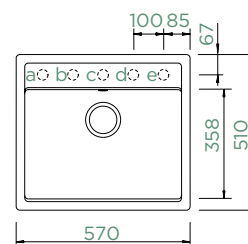

629024/R
Amur 629014
Samo L CHR 629174CHR
Samo L EDM 629174EDM
Samo L WGO 629174WGO
Samo L COB 629174COB
Samo L GUB 629174GUB
Samo L PUR 629174S

HORNÍ

SPODNÍ

CRISTALITE® BASIC LINE

● NEMN100SA GNE	8044,-	NEMN100SU GNE	8436,-
● NEMN100SA GON	8044,-	NEMN100SU GON	8436,-
● NEMN100SA GAS	8044,-	NEMN100SU GAS	8436,-
● NEMN100SA GCR	8044,-	NEMN100SU GCR	8436,-

HORNÍ

SPODNÍ

CRISTALITE® BASIC LINE

● NEMN100A GNE	9476,-	NEMN100U GNE	9867,-
● NEMN100A GON	9476,-	NEMN100U GON	9867,-
● NEMN100A GAS	9476,-	NEMN100U GAS	9867,-
● NEMN100A GCR	9476,-	NEMN100U GCR	9867,-

Upozornění: Spodní uložení do 50 cm skříňky vyžaduje dodatečné montážní práce.

Všechny uvedené ceny jsou včetně 21% DPH

Upozornění: Spodní uložení do 60 cm skříňky vyžaduje dodatečné montážní práce.