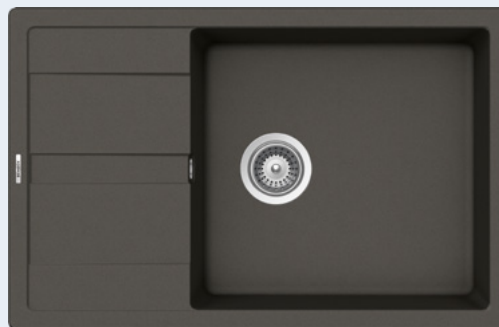

MANHATTAN D-100LS

HORNÍ/SPODNÍ

Šířka skříňky: **60 cm**

Vnitřní rozměr dřezu:

465 × 436 × 195 mm

Orientace dřezu:

oboustranný

Výřez pro horní uložení:

760 × 480 mm R10

Výřez pro spodní uložení:

764 × 484 mm R10

Tloušťka pracovní desky při
podstavení myčky: **26 mm**

Vytvoření otvorů: **629004**

Příslušenství v ceně:

Excentrické ovládání odtoku (629871)

Volitelné příslušenství:

Odtokové armatury s manuálně
ovládaným sítkem/zátkou a sifonem
629870

Krájecí deska 629044

Funkční miska 629733

Flexibilní - posouvací miska 629739

Wastecap 628152

LED světlo, pro dřez vpravo/odkap vlevo
629024/R

LED světlo, pro dřez vlevo/odkap vpravo
629024/L