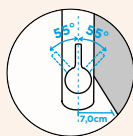

FONOS

PEVNÁ KONCOVKA

Přípojovací hadička: **450 mm**

Úhel otáčení: **360°**

Pozice páky: **oboustranný**

Vlastnosti: **Integrovaný omezovač teploty, Barevná varianta lakované**

PEVNÁ KONCOVKA

METALICKÉ

● 538000 CHR 4515,-

CT BASIC LINE

● 538000 GNE 4898,-

● 538000 GON 4898,-

● 538000 GAS 4898,-

● 538000 GCR 4898,-

1. 1 628736/1
2. 2 628736/2
3. 3 628734/3
4. 4 628736XXX
5. 5 628737/5