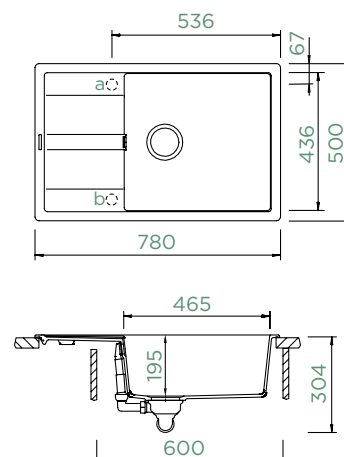

HORNÍ

SPODNÍ

CRISTALITE® BASIC LINE

●	MAND100A GNE	8432,-	MAND100U GNE	8823,-
●	MAND100A GON	8432,-	MAND100U GON	8823,-
●	MAND100A GAS	8432,-	MAND100U GAS	8823,-
●	MAND100A GCR	8432,-	MAND100U GCR	8823,-

HORNÍ

SPODNÍ

CRISTALITE® BASIC LINE

●	MAND100LSA GNE	9280,-	MAND100LSU GNE	9672,-
●	MAND100LSA GON	9280,-	MAND100LSU GON	9672,-
●	MAND100LSA GAS	9280,-	MAND100LSU GAS	9672,-
●	MAND100LSA GCR	9280,-	MAND100LSU GCR	9672,-