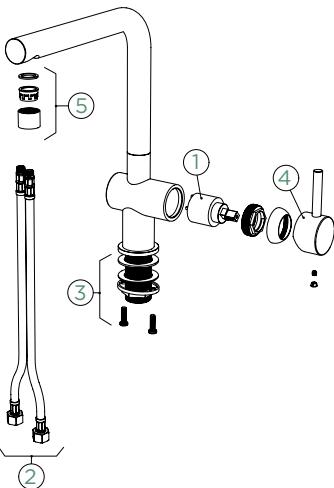

Přípojovací hadička: **450 mm**

Úhel otáčení: **180°**

Pozice páky: **vpravo**

Délka sprchové hadice: **350 mm**

Vlastnosti: **Zpětná klapka, Barevné varianty galvanický (PUR), lakované**

- 1 628737/1
- 2 628804/2
- 3 628736/2
- 4 628736XXX
- 5 628741/5XXX