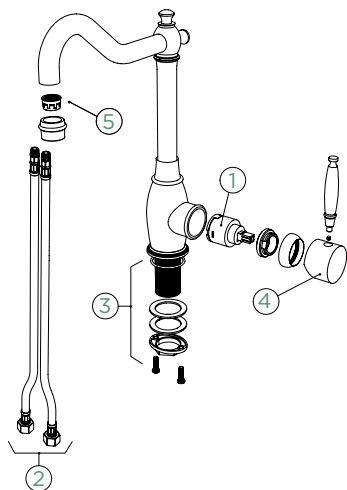

RESI

PEVNÁ KONCOVKA

Přípojovací hadička: **450 mm**

Úhel otáčení: **360°**

Pozice páky: **vpravo**

Vlastnosti: **Tichý perlátor, Barevná varianta PVD**

PEVNÁ KONCOVKA

METALICKÉ

●	513000 EDM	6080,-
●	513000 WGO	6838,-

1. 1 628778/1
2. 2 628748/2
3. 3 628778/2
4. 4 628796XXX
5. 5 628740/5