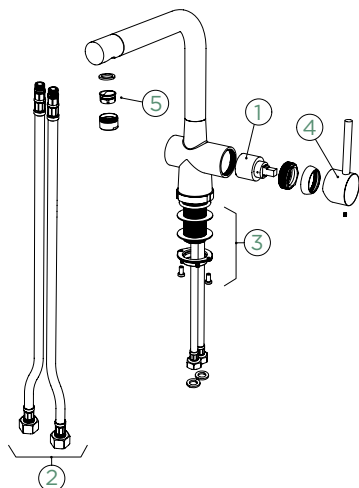

Přípojovací hadička: **800 mm**

Úhel otáčení: **360°**

Pozice páky: **vpravo**

Délka sprchové hadice: **750 mm**

Vlastnosti: **Zpětná klapka, Montáž před okno, Tichý perlátor**

1. 1 628741/1
2. 2 628740/3
3. 3 628781/3
4. 4 628781EDM
5. 5 628740/5
6. 6 628740/4
7. 7 628741EDM