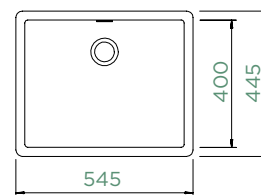

GREENWICH N-100L

DO ROVINY

Šířka skříňky: **60 cm**

Vnitřní rozměr dřezu:
500 × 400 × 200 mm

Orientace dřezu: **pevně daná**

Výřez pro uložení do roviny:
547 × 447 mm R21

Příslušenství v ceně:

Odtokové armatury, sítko/zátka,
excentrické ovládání (410051CHR)