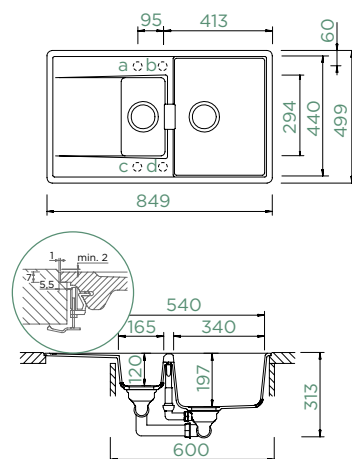

HORNÍ

CRISTADUR® CLASSIC LINE

● MOND150A PUR	13411,-	● MOND150U PUR	13802,-
● MOND150A MAG	13411,-	● MOND150U MAG	13802,-
● MOND150A STO	13411,-	● MOND150U STO	13802,-
● MOND150A BRO	13411,-	● MOND150U BRO	13802,-
● MOND150A SIL	13411,-	● MOND150U SIL	13802,-
○ MOND150A POL	13411,-	● MOND150U POL	13802,-
● MOND150A BRY	13411,-	● MOND150U BRY	13802,-

CRISTADUR® GREEN LINE

○ MOND150A DAY	15087,-	● MOND150U DAY	15527,-
● MOND150A DSK	15087,-	● MOND150U DSK	15527,-
● MOND150A NGT	15087,-	● MOND150U NGT	15527,-
● MOND150A TWI	15087,-	● MOND150U TWI	15527,-
● MOND150A IVY	15087,-	● MOND150U IVY	15527,-

DO ROVINY

CRISTADUR® CLASSIC LINE

● MOND150FB PUR	15986,-
● MOND150FB MAG	15986,-
● MOND150FB STO	15986,-
● MOND150FB BRO	15986,-
● MOND150FB SIL	15986,-