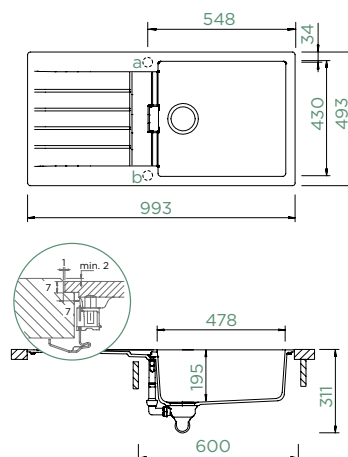

Volitelné příslušenství:

Viditelné části EDM 400077EDM

Viditelné části WGO 400077WGO

Viditelné části copper 400077COP

Viditelné části copper Brushed
400077COB

Viditelné části GUM 400077GUM

Viditelné části GUM Brushed 400077GUB

Viditelné části Puro 400077PUR

Odtokové armatury s manuálně

ovládaným sítkem/zátkou 410076CHR

2x2 Designová odkapávací podložka

629724S

Designová odkapávací podložka 629725S

2x2 Designová odkapávací podložka

629724EDM

Designová odkapávací podložka

629725COP

Designová odkapávací podložka

629725EDM

Krájecí deska 629044

Funkční miska 629733

Flexibilní - posouvací miska 629739

Comfopush, CHR 420016CHR

Comfopush, EDM 420016EDM

Wastecap 628152

LED světlo, pro dřez vpravo/odkap vlevo

629024/R

LED světlo, pro dřez vlevo/odkap vpravo

629024/L

DO ROVINY

CRISTADUR® CLASSIC LINE

● SIGD100LFB PUR	17304,-
● SIGD100LFB MAG	17304,-
● SIGD100LFB STO	17304,-
● SIGD100LFB BRO	17304,-
● SIGD100LFB SIL	17304,-