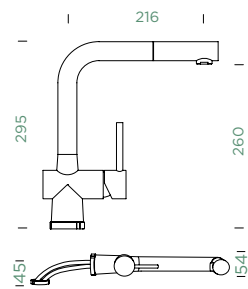

Přípojovací hadička: **800 mm**

Úhel otáčení: **360°**

Pozice páky: **vpravo**

Vlastnosti: **Montáž před okno, Tichý perlátor**

1. 1 628741/1
2. 2 628740/3
3. 3 628781/3
4. 4 628781EDM
5. 5 628740/5

Přípojovací hadička: **800 mm**

Úhel otáčení: **360°**

Pozice páky: **vpravo**

Délka sprchové hadice: **750 mm**

Vlastnosti: **Zpětná klapka, Montáž před okno, Tichý perlátor**

1. 1 628741/1
2. 2 628740/3
3. 3 628781/3
4. 4 628781EDM
5. 5 628740/5
6. 6 628740/4
7. 7 628741EDM