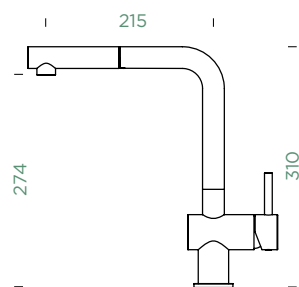

PEVNÁ KONCOVKA

VÝSUVNÁ KONCOVKA

CT BASIC LINE

● 540000 GNE	4898,-	540120 GNE	5797,-
● 540000 GON	4898,-	540120 GON	5797,-
● 540000 GAS	4898,-	540120 GAS	5797,-
● 540000 GCR	4898,-	540120 GCR	5797,-

Přípojovací hadička: **450 mm**

Úhel otáčení: **180°**

Pozice páky: **vpravo**

Délka sprchové hadice: **350 mm**

Vlastnosti: **Zpětná klapka, Barevné varianty galvanický (PUR), lakované**

1. 1 628737/1
2. 2 628804/2
3. 3 628736/2
4. 4 628736XXX
5. 5 628741/5XXX