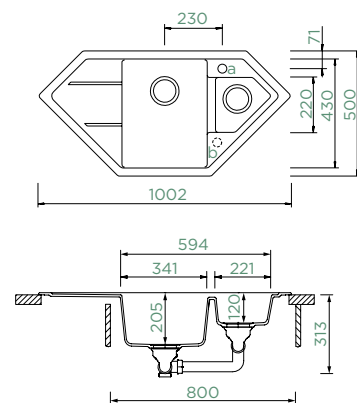

Volitelné příslušenství:

Viditelné části EDM 400059EDM

Viditelné části WGO 400059WGO

Viditelné části copper 400059COP

Viditelné části copper Brushed
400059COB

Viditelné části GUM 400059GUM

Viditelné části GUM Brushed 400059GUB

Viditelné části Puro 400059PUR

Odtokové armatury s manuálně

ovládaným sítkem/zátkou 410058CHR

2x2 Designová odkapávací podložka

629724S

2x2 Designová odkapávací podložka

629724EDM

Designová odkapávací podložka 629725S

Designová odkapávací podložka

629725COP

Designová odkapávací podložka

629725EDM

Krájecí deska 629044

Comfopush, CHR 420016CHR

Comfopush, EDM 420016EDM

Wastecap 628152

LED světlo, pro dřez vpravo/odkap vlevo

629024/R

HORNÍ

SPODNÍ

CRISTADUR® CLASSIC LINE

● SIGD200A PUR	18416,-	SIGD200U PUR	18808,-
● SIGD200A MAG	18416,-	SIGD200U MAG	18808,-
● SIGD200A STO	18416,-	SIGD200U STO	18808,-
● SIGD200A BRO	18416,-	SIGD200U BRO	18808,-
● SIGD200A SIL	18416,-	SIGD200U SIL	18808,-

HORNÍ

SPODNÍ

CRISTADUR® CLASSIC LINE

● SIGC150A PUR	21836,-	SIGC150U PUR	22217,-
● SIGC150A MAG	21836,-	SIGC150U MAG	22217,-
● SIGC150A STO	21836,-	SIGC150U STO	22217,-
● SIGC150A BRO	21836,-	SIGC150U BRO	22217,-
● SIGC150A SIL	21836,-	SIGC150U SIL	22217,-

Upozornění: Uvedená šířka skříňky se týká instalace v rohu. Pokud není dřez instalován v rohové skříni, lze použít skříňku 80 cm.