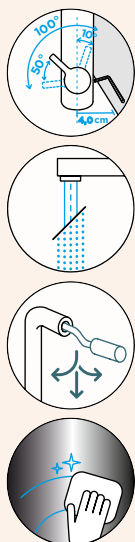

TALIA

VÝSUVNÁ KONCOVKA

NOVÉ

VÝSUVNÁ KONCOVKA

AUSZIEHBAR

METALICKÉ

- 536120 EDM 6238,-
- 536120 S 6942,-

Přípojovací hadička: **600 mm**
Úhel otáčení: **360°**
Pozice páky: **vpravo**
Délka sprchové hadice: **370 mm**
Vlastnosti: **Zpětná klapka, Možnost přepínání mezi normálním proudem a sprchou, Barevná varianta galvanický (PUR)**

1. 1 628811/1
2. 2 628811/2
3. 3 628811/3XXX
4. 4 628811/4XXX
5. 5 628811/5XXX

AUSZIEHBAR

METALICKÉ

- 545120 EDM 6238,-
- 545120 S 6942,-

Přípojovací hadička: **600 mm**
Úhel otáčení: **360°**
Pozice páky: **vpravo**
Délka sprchové hadice: **370 mm**
Vlastnosti: **Zpětná klapka, Možnost přepínání mezi normálním proudem a sprchou, Barevná varianta galvanický (PUR)**

1. 1 628811/1
2. 2 628811/2
3. 3 628811/3XXX
4. 4 628811/4XXX
5. 5 628811/5XXX
6. 6 628811/7XXX