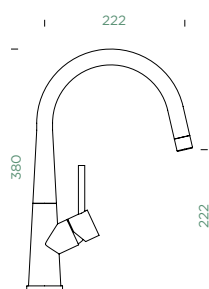

Přípojovací hadička: **800 mm**

Úhel otáčení: **360°**

Pozice páky: **vpravo**

Vlastnost: **Tichý perlátor**