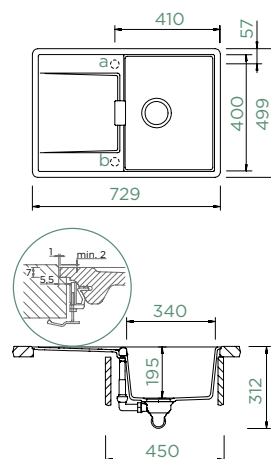

Volitelné příslušenství:

Viditelné části EDM 400069EDM

Viditelné části WGO 400069WGO

Viditelné části copper 400069COP

Viditelné části copper Brushed
400069COB

Viditelné části GUM 400069GUM

Viditelné části GUM Brushed 400069GUB

Viditelné části Puro 400069PUR

Odtokové armatury s manuálně

ovládaným sítkem/zátkou 410068CHR

Designová odkapávací podložka 629725S

Designová odkapávací podložka

629725COP

Designová odkapávací podložka

629725EDM

Krájecí deska 629145

Comfopush, CHR 420016CHR

Comfopush, EDM 420016EDM

Wastecap 628152

LED světlo, pro dřez vpravo/odkap vlevo
629024/R

LED světlo, pro dřez vlevo/odkap vpravo
629024/L

Funkční miska 629733

Flexibilní - posuvací miska 629739

HORNÍ

SPODNÍ

CRISTADUR® CLASSIC LINE

●	MOND100SA PUR	10537,-	MOND100SU PUR	10928,-
●	MOND100SA MAG	10537,-	MOND100SU MAG	10928,-
●	MOND100SA STO	10537,-	MOND100SU STO	10928,-
●	MOND100SA BRO	10537,-	MOND100SU BRO	10928,-
●	MOND100SA SIL	10537,-	MOND100SU SIL	10928,-
○	MOND100SA POL	10537,-	MOND100SU POL	10928,-
●	MOND100SA BRY	10537,-	MOND100SU BRY	10928,-

CRISTADUR® GREEN LINE

○	MOND100SA DAY	11854,-	MOND100SU DAY	12294,-
●	MOND100SA DSK	11854,-	MOND100SU DSK	12294,-
●	MOND100SA NGT	11854,-	MOND100SU NGT	12294,-
●	MOND100SA TWI	11854,-	MOND100SU TWI	12294,-
●	MOND100SA IVY	11854,-	MOND100SU IVY	12294,-

DO ROVINY

CRISTADUR® CLASSIC LINE

●	MOND100SFB PUR	13112,-
●	MOND100SFB MAG	13112,-
●	MOND100SFB STO	13112,-
●	MOND100SFB BRO	13112,-
●	MOND100SFB SIL	13112,-