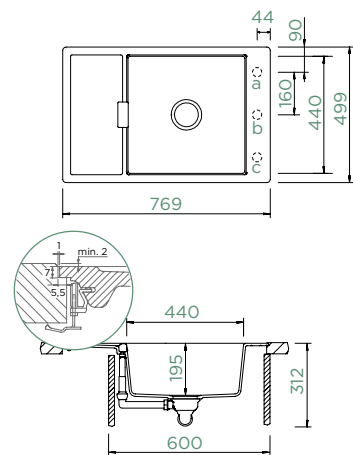

Volitelné příslušenství:

Viditelné části EDM 400069EDM
Viiditelné části WGO 400069WGO
Viditelné části copper 400069COP
Viditelné části copper Brushed 400069COB
Viditelné části GUM 400069GUM
Viditelné části GUM Brushed 400069GUB
Viditelné části Puro 400069PUR
Odtokové armatury s manuálně ovládaným sítkem/zátkou 410068CHR
Praktická funkční mřížka 629138
Designová odkapávací podložka 629725S
Designová odkapávací podložka 629725COP
Designová odkapávací podložka 629725EDM
Comfopush, CHR 420016CHR
Comfopush, EDM 420016EDM

Wastecap 628152
LED světlo, pro dřez vpravo/odkap vlevo 629024/R
LED světlo, pro dřez vlevo/odkap vpravo 629024/L
Funkční miska 629733
Flexibilní - posouvací miska 629739
Amur 629014
Samo L CHR 629174CHR
Samo L EDM 629174EDM
Samo L WGO 629174WGO
Samo L COB 629174COB
Samo L GUB 629174GUB
Samo L PUR 629174S

DO ROVINY

CRISTADUR® CLASSIC LINE

● MOND100XSFB PUR	14717,-
● MOND100XSFB MAG	14717,-
● MOND100XSFB STO	14717,-
● MOND100XSFB BRO	14717,-
● MOND100XSFB SIL	14717,-

Upozornění: Krájecí desku a odkapávací mřížku je nevhodnější zavěsit do dřezu paralelně k pracovní ploše.