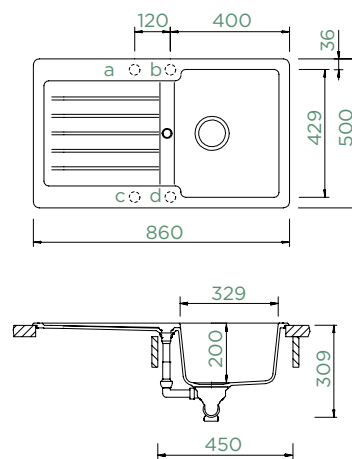

Samo L GUB 629174GUB
Samo L PUR 629174S
Diamantový vrták SB Light 629095

HORNÍ

SPODNÍ

CRISTALITE® BASIC LINE

● TYPD100SA GNE	6705,-	TYPD100SU GNE	7097,-
● TYPD100SA GON	6705,-	TYPD100SU GON	7097,-
● TYPD100SA GAS	6705,-	TYPD100SU GAS	7097,-
● TYPD100SA GCR	6705,-	TYPD100SU GCR	7097,-

HORNÍ

SPODNÍ

CRISTALITE® BASIC LINE

● TYPD100A GNE	8281,-	TYPD100U GNE	8673,-
● TYPD100A GON	8281,-	TYPD100U GON	8673,-
● TYPD100A GAS	8281,-	TYPD100U GAS	8673,-
● TYPD100A GCR	8281,-	TYPD100U GCR	8673,-

Upozornění: Při použití obou otvorů na jedné straně je potřeba skříňka 60 cm.