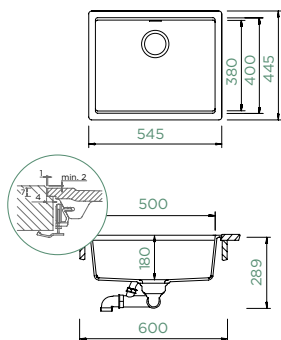

Volitelné příslušenství:

Viditelné části EDM 400055EDM
Viditelné části WGO 400055WGO
Viditelné části copper 400055COP
Viditelné části copper Brushed 400055COB
Viditelné části GUM 400055GUM
Viditelné části GUM Brushed 400055GUB
Viditelné části Puro 400055PUR
Odtokové armatury s manuálně ovládaným sítkem/zátkou 410054CHR
Odkapávací deska silikonová 629188
Odkapávací deska silikonová 629189
Designová odkapávací podložka 629726S
Designová odkapávací podložka 629726EDM
Designová odkapávací podložka 629726COP
2x2 Designová odkapávací podložka 629738S
Multifunkční držák 629146
Gastronorm nádoba GN 2/8 629060
Gastronorm nádoba GN 2/8 629061
Gastronorm nádoba GN 2/3 629063

Miska 629051SH
Funkční miska 629733
Flexibilní - posouvací miska 629739
Comfopush, CHR 420016CHR
Comfopush, EDM 420016EDM
Amur 629014
Samo L CHR 629174CHR
Samo L EDM 629174EDM
Samo L WGO 629174WGO
Samo L COB 629174COB
Samo L GUB 629174GUB
Samo L PUR 629174S