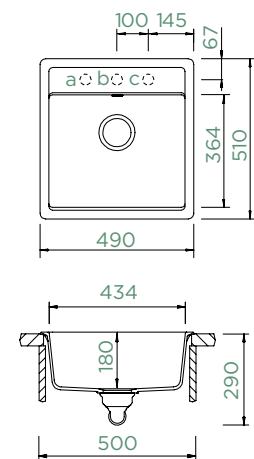

Flexibilní - posouvací miska 629739
Comfopush, CHR 420016CHR
Comfopush, EDM 420016EDM
Wastecap 628152
LED světlo, pro dřez vpravo/odkap vlevo 629024/R
Amur 629014
Samo L CHR 629174CHR
Samo L EDM 629174EDM
Samo L WGO 629174WGO
Samo L COB 629174COB
Samo L GUB 629174GUB
Samo L PUR 629174S