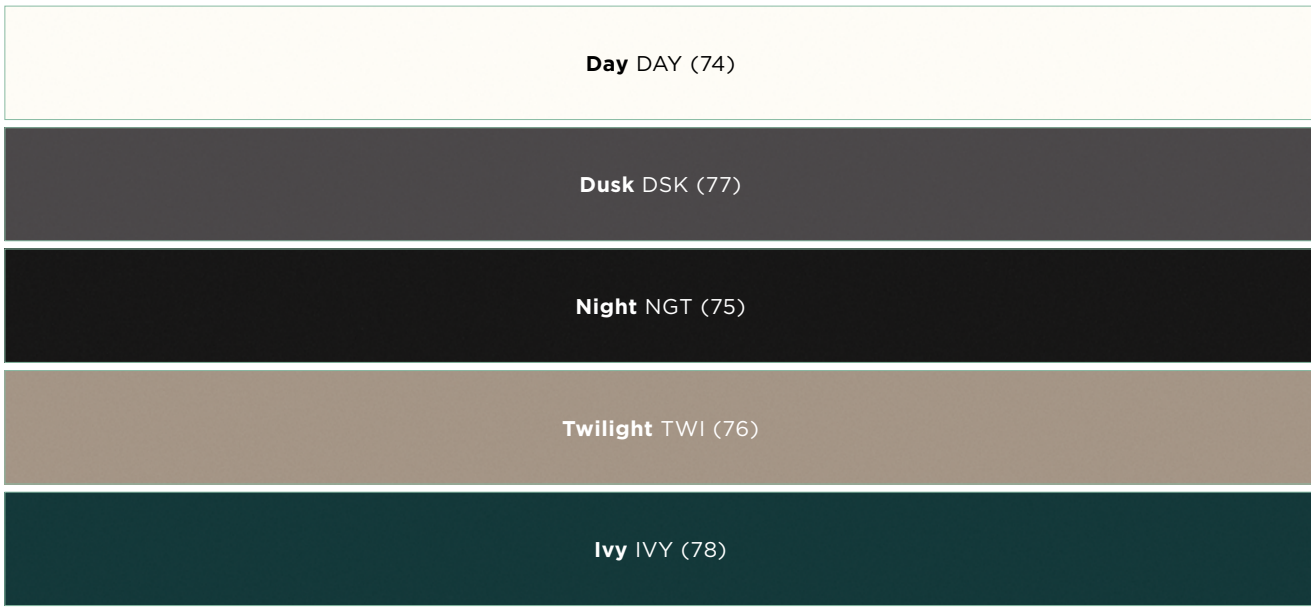

CRISTADUR®

Dřezy

CRISTADUR® Barvy

Objevte náš nejudržitelnější křemenný kompozitní materiál!

CRISTADUR®

Dřezy

45

GREENWICH N-100S