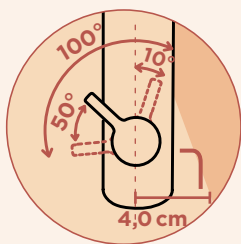

Talia & Talinos