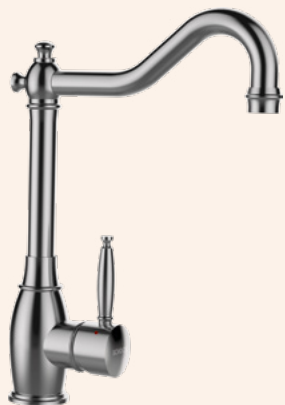

RESI

PEVNÁ KONCOVKA

Přípojovací hadička: **450 mm**

Úhel otáčení: **360°**

Pozice páky: **vpravo**

Vlastnosti: **Tichý perlátor, Barevná varianta PVD**

PEVNÁ KONCOVKA

METALICKÉ

●	513000 EDM	6080,-
●	513000 WGO	6838,-

1. 1 628778/1
2. 2 628748/2
3. 3 628778/2
4. 4 628796XXX
5. 5 628740/5