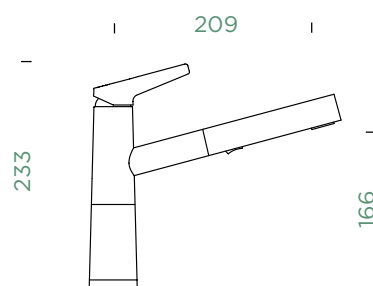

Přípojovací hadička: **600 mm**

Úhel otáčení: **120°**

Pozice páky: **nahore**

Délka sprchové hadice: **500 mm**

Vlastnosti: **Zpětná klapka, Možnost přepínání mezi normálním proudem a sprchou, Provedení chrom + granitová technika**

1. 1 628784/1
2. 2 628784/2
3. 3 628785/3
4. 4 628784CHR
5. 5 628785/5
6. 6 5..22075XX

1. 1 628784/1
2. 2 628784/2
3. 3 628785/3
4. 4 628784CHR
5. 5 628784/4
6. 6 5..22075XX
7. 7 628784/7