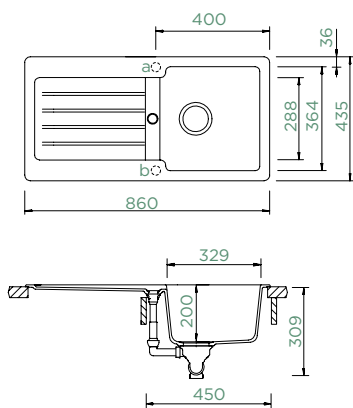

LED světlo, pro dřez vlevo/odkap vpravo
629024/L

Diamantový vrták SB Light 629095

TYPOS D-100

HORNÍ/SPODNÍ

Šířka skříňky: **45 cm**

Vnitřní rozměr dřezu:
329 × 429 × 200 mm

Orientace dřezu:
oboustranný

Výřez pro horní uložení:
840 × 480 mm R10