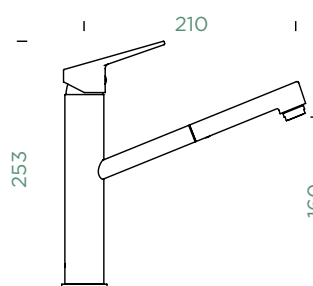

PEVNÁ KONCOVKA

VÝSUVNÁ KONCOVKA

METALICKÉ

●	526000 CHR	3363,-	526120 CHR	3899,-
●	526000 EDO	3737,-	526120 EDO	4272,-

Přípojovací hadička: **450 mm**

Úhel otáčení: **120°**

Pozice páky: **nahoře**

Délka sprchové hadice: **400 mm**