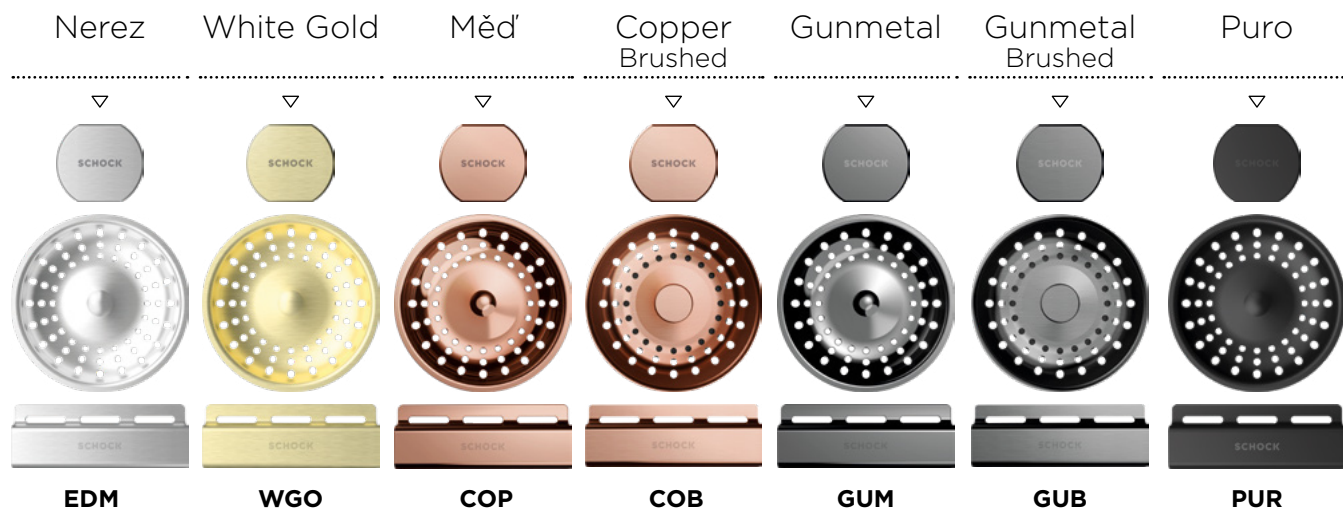

Greenwich N-100	Masivní nerezová ocel	400051EDM	889,-	Mono N-100	Masivní nerezová ocel	400061EDM	889,-
Greenwich N-100L	White Gold	400051WGO	1404,-	Mono N-100S	White Gold	400061WGO	1404,-
Greenwich N-100S	Měď	400051COP	1404,-	Toledo D-100	Měď	400061COP	1404,-
	Copper Brushed	400051COB	1418,-	Toledo D-100L	Copper Brushed	400061COB	1418,-
	Gunmetal	400051GUM	1404,-	Toledo D-100XS	Gunmetal	400061GUM	1404,-
	Gunmetal Brushed	400051GUB	1418,-		Gunmetal Brushed	400061GUB	1418,-
	Puro	400051PUR	1404,-		Puro	400061PUR	1404,-
Prepstation D-150	Masivní nerezová ocel	400053EDM	1263,-	Toledo D-150	Masivní nerezová ocel	400063EDM	1263,-
	White Gold	400053WGO	2040,-		White Gold	400063WGO	2040,-
	Měď	400053COP	2040,-		Měď	400063COP	2040,-
	Copper Brushed	400053COB	2061,-		Copper Brushed	400063COB	2061,-
	Gunmetal	400053GUM	2040,-		Gunmetal	400063GUM	2040,-
	Gunmetal Brushed	400053GUB	2061,-		Gunmetal Brushed	400063GUB	2061,-
	Puro	400053PUR	2040,-		Puro	400063PUR	2040,-
Kiruna N-100	Masivní nerezová ocel	400055EDM	1121,-	Kallio M-100	Masivní nerezová ocel	400065EDM	1202,-
Kiruna N-100L	White Gold	400055WGO	1747,-		White Gold	400065WGO	1404,-
Kiruna N-100XL	Měď	400055COP	1364,-		Měď	400065COP	1404,-
	Copper Brushed	400055COB	1377,-		Copper Brushed	400065COB	1418,-
	Gunmetal	400055GUM	1364,-		Gunmetal	400065GUM	1404,-
	Gunmetal Brushed	400055GUB	1377,-		Gunmetal Brushed	400065GUB	1418,-
	Puro	400055PUR	1364,-		Puro	400065PUR	1404,-