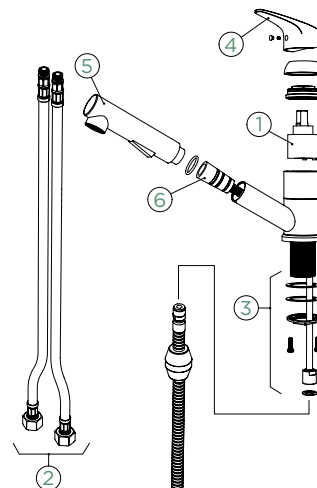

Přípojovací hadička: **450 mm**
Úhel otáčení: **360°**
Pozice páky: **nahoře**
Vlastnost: **Tichý perlátor**

Přípojovací hadička: **450 mm**
Úhel otáčení: **120°**
Pozice páky: **nahoře**
Délka sprchové hadice: **600 mm**
Vlastnosti: **Zpětná klapka, Možnost přepínání mezi normálním proudem a sprchou**

- 1 628794/1
- 2 628748/2
- 3 628778/2
- 4 628794EDM
- 5 628740/5
- 6 628794/8

- 1 628794/1
- 2 628748/2
- 3 628795/3
- 4 628795EDM
- 5 628795/7
- 6 628795/6