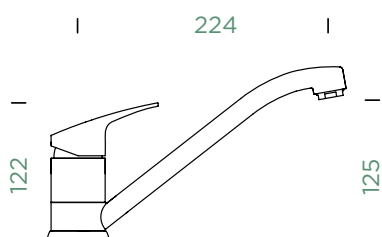

EVINAS

PEVNÁ KONCOVKA

EVINAS

VÝSUVNÁ KONCOVKA

PEVNÁ KONCOVKA	VÝSUVNÁ KONCOVKA
METALICKÉ	
● 577000 EDM 4303,-	● 577120 EDM 4939,-

Přípojovací hadička: **450 mm**
 Úhel otáčení: **360°**
 Pozice páky: **nahoře**
 Vlastnost: **Tichý perlátor**