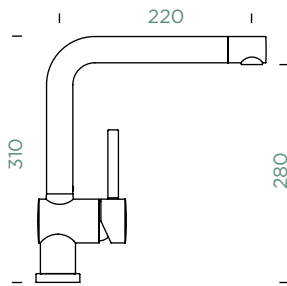

SCHOCK

PIEGA

PEVNÁ KONCOVKA

PIEGA

VÝSUVNÁ KONCOVKA

Přípojovací hadička: **550 mm**

Úhel otáčení: **360°**

Pozice páky: **vpravo**

Vlastnosti: **Integrovaný omezovač teploty, Barevná varianta prášková metoda**

PEVNÁ KONCOVKA

VÝSUVNÁ KONCOVKA

METALICKÉ

● 547001 CHR	7474,-	● 547121 CHR	9272,-

CD CLASSIC LINE

● 547001 PUR	9272,-	● 547121 PUR	10565,-
● 547001 MAG	9272,-	● 547121 MAG	10565,-
● 547001 STO	9272,-	● 547121 STO	10565,-
● 547001 BRO	9272,-	● 547121 BRO	10565,-
● 547001 SIL	9272,-	● 547121 SIL	10565,-
○ 547001 POL	9272,-	● 547121 POL	10565,-

Přípojovací hadička: **550 mm**

Úhel otáčení: **360°**

Pozice páky: **vpravo**

Délka sprchové hadice: **500 mm**
Vlastnosti: **Zpětná klapka, Integrovaný omezovač teploty, Barevná varianta prášková metoda**

1. 1 628801/1
2. 2 628801/2
3. 3 628801/3
4. 4 628801/4
5. 5 628604/2
6. 6 628801/8

1. 1 628801/1
2. 2 628801/2
3. 3 628801/3
4. 4 628801/4
5. 5 628739/5
6. 6 628801/6
7. 7 628801/7
8. 8 628801/8