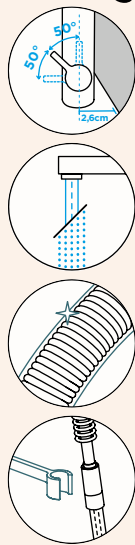

SCHOCK

SC-550

PEVNÁ KONCOVKA

SINA

PEVNÁ KONCOVKA

Přípojovací hadička: **600 mm**

Úhel otáčení: **150°**

Pozice páky: **vpravo**

Vlastnosti: **Zpětná klapka, Možnost přepínání mezi normálním proudem a sprchou, Provedení chrom + granitová technika**

1. 1 628784/1
2. 2 628784/2
3. 3 628784/3
4. 4 628785CHR
5. 5 628787/7
6. 6 5..22075XX

PEVNÁ KONCOVKA

CD CLASSIC LINE

- 558000 PUR 8262,-
- 558000 MAG 8262,-
- 558000 STO 8262,-
- 558000 BRO 8262,-
- 558000 SIL 8262,-
- 558000 POL 8262,-
- 558000 BRY 8262,-

CD GREEN LINE

- 558000 DAY 8262,-
- 558000 DSK 8262,-
- 558000 NGT 8262,-
- 558000 TWI 8262,-
- 558000 IVY 8262,-

CT BASIC LINE

- 558000 GNE 8262,-
- 558000 GON 8262,-
- 558000 GAS 8262,-
- 558000 GCR 8262,-

PEVNÁ KONCOVKA

METALICKÉ

- 515000 EDM 8090,-

Přípojovací hadička: **450 mm**

Úhel otáčení: **360°**

Pozice páky: **vpravo**

Vlastnosti: **Zpětná klapka, Možnost přepínání mezi normálním proudem a sprchou**

1. 1 628778/1
2. 2 628749/2
3. 3 628797/3
4. 4 628797/EDM
5. 5 628797/7