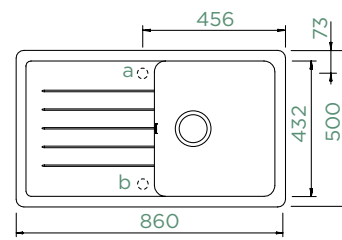

629725EDM

Designová odkapávací podložka

629725COP

Krájecí deska 629044

Funkční miska 629733

Flexibilní - posouvací miska 629739

Comfopush, CHR 420016CHR

Comfopush, EDM 420016EDM

HORNÍ

SPODNÍ

CRISTADUR® CLASSIC LINE

● TOLD100XSA PUR	10733,-	TOLD100XSU PUR	11124,-
● TOLD100XSA MAG	10733,-	TOLD100XSU MAG	11124,-
● TOLD100XSA STO	10733,-	TOLD100XSU STO	11124,-
● TOLD100XSA BRO	10733,-	TOLD100XSU BRO	11124,-
● TOLD100XSA SIL	10733,-	TOLD100XSU SIL	11124,-

HORNÍ

SPODNÍ

CRISTADUR® CLASSIC LINE

● TOLD100A PUR	11639,-	TOLD100U PUR	12030,-
● TOLD100A MAG	11639,-	TOLD100U MAG	12030,-
● TOLD100A STO	11639,-	TOLD100U STO	12030,-
● TOLD100A BRO	11639,-	TOLD100U BRO	12030,-
● TOLD100A SIL	11639,-	TOLD100U SIL	12030,-