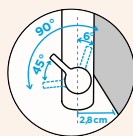

CONOS

VÝSUVNÁ KONCOVKA

PEVNÁ KONCOVKA

VÝSUVNÁ KONCOVKA

METALICKÉ

528000 EDM 7726,- | 528120 EDM 8767,-