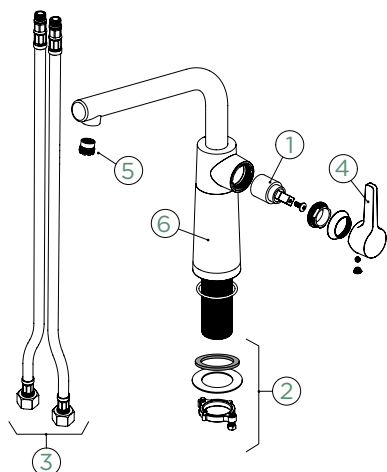

OBNOVEN

SC-540

PEVNÁ KONCOVKA

OBNOVEN

SC-540

VÝSUVNÁ KONCOVKA

Přípojovací hadička: **600 mm**

Úhel otáčení: **360°**

Pozice páky: **vpravo**

Vlastnost: **Provedení chrom + granitová technika**

PEVNÁ KONCOVKA

VÝSUVNÁ KONCOVKA

CD CLASSIC LINE

● 557000 PUR	7474,-	557120 PUR	8262,-
● 557000 MAG	7474,-	557120 MAG	8262,-
● 557000 STO	7474,-	557120 STO	8262,-
● 557000 BRO	7474,-	557120 BRO	8262,-
● 557000 SIL	7474,-	557120 SIL	8262,-
○ 557000 POL	7474,-	557120 POL	8262,-
● 557000 BRY	7474,-	557120 BRY	8262,-

CD GREEN LINE

○ 557000 DAY	7474,-	557120 DAY	8262,-
● 557000 DSK	7474,-	557120 DSK	8262,-
● 557000 NGT	7474,-	557120 NGT	8262,-
● 557000 TWI	7474,-	557120 TWI	8262,-
● 557000 IVY	7474,-	557120 IVY	8262,-

CT BASIC LINE

● 557000 GNE	7090,-	557120 GNE	7858,-
● 557000 GON	7090,-	557120 GON	7858,-
● 557000 GAS	7090,-	557120 GAS	7858,-
● 557000 GCR	7090,-	557120 GCR	7858,-

Přípojovací hadička: **600 mm**

Úhel otáčení: **120°**

Pozice páky: **vpravo**

Délka sprchové hadice: **600 mm**

Vlastnosti: **Zpětná klapka, Možnost přepínání mezi normálním proudem a sprchou, Provedení chrom + granitová technika**

1. 628784/1
2. 628784/2
3. 628784/3
4. 628785CHR
5. 628785/5
- 5..22075XX

1. 628784/1
2. 628784/2
3. 628784/3
4. 628785CHR
5. 628784/4
- 5..22075XX
7. 628784/7