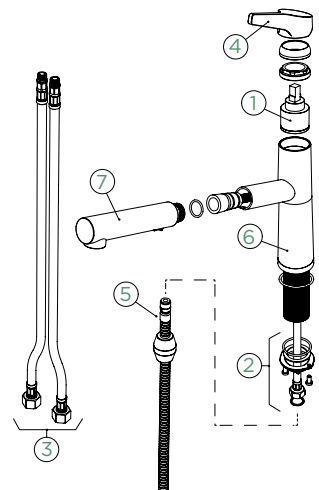

OBNOVEN

SC-510

PEVNÁ KONCOVKA

OBNOVEN

SC-510

VÝSUVNÁ KONCOVKA

Přípojovací hadička: **600 mm**

Úhel otáčení: **360°**

Pozice páky: **nahore**

Vlastnost: **Provedení chrom + granitová technika**

PEVNÁ KONCOVKA

VÝSUVNÁ KONCOVKA

CD CLASSIC LINE

● 554000 PUR	7474,-	554120 PUR	8262,-
● 554000 MAG	7474,-	554120 MAG	8262,-
● 554000 STO	7474,-	554120 STO	8262,-
● 554000 BRO	7474,-	554120 BRO	8262,-
● 554000 SIL	7474,-	554120 SIL	8262,-
○ 554000 POL	7474,-	554120 POL	8262,-
● 554000 BRY	7474,-	554120 BRY	8262,-

CD GREEN LINE

○ 554000 DAY	7474,-	554120 DAY	8262,-
● 554000 DSK	7474,-	554120 DSK	8262,-
● 554000 NGT	7474,-	554120 NGT	8262,-
● 554000 TWI	7474,-	554120 TWI	8262,-
● 554000 IVY	7474,-	554120 IVY	8262,-

CT BASIC LINE

● 554000 GNE	7090,-	554120 GNE	7858,-
● 554000 GON	7090,-	554120 GON	7858,-
● 554000 GAS	7090,-	554120 GAS	7858,-
● 554000 GCR	7090,-	554120 GCR	7858,-

Přípojovací hadička: **600 mm**

Úhel otáčení: **120°**

Pozice páky: **nahore**

Délka sprchové hadice: **500 mm**

Vlastnosti: **Zpětná klapka, Možnost přepínání mezi normálním proudem a sprchou, Provedení chrom + granitová technika**

1. 1 628784/1
2. 2 628784/2
3. 3 628785/3
4. 4 628784CHR
5. 5 628785/5
6. 6 5..22075XX

1. 1 628784/1
2. 2 628784/2
3. 3 628785/3
4. 4 628784CHR
5. 5 628784/4
6. 6 5..22075XX
7. 7 628784/7