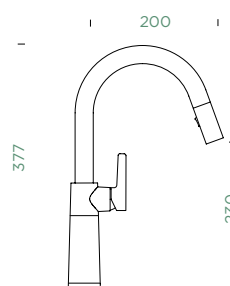

Přípojovací hadička: **600 mm**

Úhel otáčení: **120°**

Pozice páky: **vpravo**

Délka sprchové hadice: **400 mm**

Vlastnosti: **Zpětná klapka, Možnost přepínání mezi normálním proudem a sprchou, Provedení chrom + granitová technika**

1. 1 628784/1
2. 2 628784/2
3. 3 628784/3
4. 4 628785CHR
5. 5 628788/4
6. 6 5..22075XX
7. 7 628785/7

PEVNÁ KONCOVKA

VÝSUVNÁ KONCOVKA

CD CLASSIC LINE

● 555000 PUR	7474,-	555120 PUR	8262,-
● 555000 MAG	7474,-	555120 MAG	8262,-
● 555000 STO	7474,-	555120 STO	8262,-
● 555000 BRO	7474,-	555120 BRO	8262,-
● 555000 SIL	7474,-	555120 SIL	8262,-
○ 555000 POL	7474,-	555120 POL	8262,-
● 555000 BRY	7474,-	555120 BRY	8262,-

CD GREEN LINE

○ 555000 DAY	7474,-	555120 DAY	8262,-
● 555000 DSK	7474,-	555120 DSK	8262,-
● 555000 NGT	7474,-	555120 NGT	8262,-
● 555000 TWI	7474,-	555120 TWI	8262,-
● 555000 IVY	7474,-	555120 IVY	8262,-

CT BASIC LINE

● 555000 GNE	7090,-	555120 GNE	7858,-
● 555000 GON	7090,-	555120 GON	7858,-
● 555000 GAS	7090,-	555120 GAS	7858,-
● 555000 GCR	7090,-	555120 GCR	7858,-