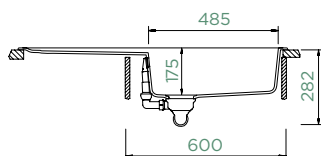

Volitelné příslušenství:

Viditelné části EDM 400061EDM

Viditelné části WGO 400061WGO

Viditelné části copper 400061COP

Viditelné části copper Brushed
400061COB

Viditelné části GUM 400061GUM

Viditelné části GUM Brushed 400061GUB

Viditelné části Puro 400061PUR

Odtokové armatury s manuálně
ovládaným sítkem/zátkou 410060CHR

2x2 Designová odkapávací podložka
629724S

2x2 Designová odkapávací podložka
629724EDM

Designová odkapávací podložka 629725S

Designová odkapávací podložka

629725EDM

Designová odkapávací podložka
629725COP

Krájecí deska 629044

Funkční miska 629733

Flexibilní - posouvací miska 629739

Comfopush, CHR 420016CHR

Comfopush, EDM 420016EDM