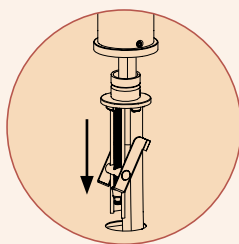

Vlastnosti: **Zpětná klapka, Možnost přepínání mezi normálním proudem a sprchou**

- 1 628778/1
- 2 628749/2
- 3 628797/3
- 4 628797/EDM
- 5 628797/7

Talia & Talinos

Vytahovací sprcha: Inovativní Systém

Vytahovací baterie s připojením pevného výtokového ramínka
Ve spodní skříňce není nutná sprchová hadice ani protizávaží!