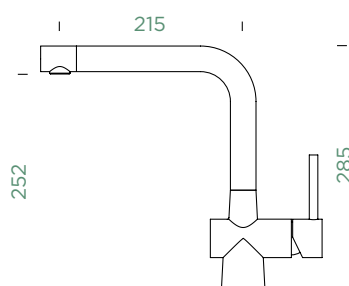

Přípojovací hadička: **800 mm**

Úhel otáčení: **360°**

Pozice páky: **vpravo**

Vlastnosti: **Tichý perlátor, Barevné varianty galvanický (PUR), lakované, PVD**

1. 1 628741/1
2. 2 628740/2
3. 3 628740/3
4. 4 628781XXX
5. 5 628740/5