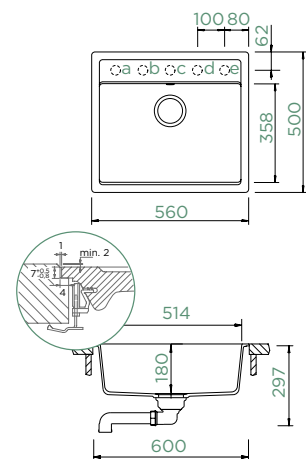

Volitelné příslušenství:

Viditelné části EDM 400061EDM
Viditelné části WGO 400061WGO
Viditelné části copper 400061COP
Viditelné části copper Brushed 400061COB
Viditelné části GUM 400061GUM
Viditelné části GUM Brushed 400061GUB
Viditelné části Puro 400061PUR
Odtokové armatury s manuálně ovládaným sítkem/zátkou 410060CHR
Odkapávací deska silikonová 629188
Odkapávací deska silikonová 629189
Miska 629017
Multifunkční držák 629151
Gastronorm nádoba GN 2/8 629060
Gastronorm nádoba GN 2/8 629061
Gastronorm nádoba GN 2/3 629063
Flexibilní - posuvací miska 629739

Funkční miska 629733
Comfopush, CHR 420016CHR
Comfopush, EDM 420016EDM
Wastecap 628152
LED světlo, pro dřez vpravo/odkap vlevo 629024/R
Amur 629014
Samo L CHR 629174CHR
Samo L EDM 629174EDM
Samo L WGO 629174WGO
Samo L COB 629174COB
Samo L GUB 629174GUB
Samo L PUR 629174S

DO ROVINY

CRISTADUR® CLASSIC LINE

● MONN100FB PUR	16546,-
● MONN100FB MAG	16546,-
● MONN100FB STO	16546,-
● MONN100FB BRO	16546,-
● MONN100FB SIL	16546,-

Upozornění: Spodní uložení do 60 cm skříňky vyžaduje dodatečné montážní práce.

Všechny uvedené ceny jsou včetně 21% DPH