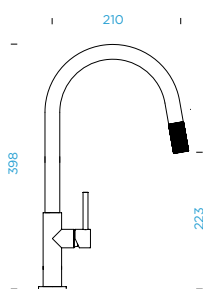

Přípojovací hadička: **600 mm**
Úhel otáčení: **360°**
Pozice páky: **vpravo**
Délka sprchové hadice: **370 mm**
Vlastnosti: **Zpětná klapka, Možnost přepínání mezi normálním proudem a sprchou, Barevná varianta galvanický (PUR)**

1. 1 628811/1
2. 2 628811/2
3. 3 628811/3XXX
4. 4 628811/4XXX
5. 5 628811/5XXX