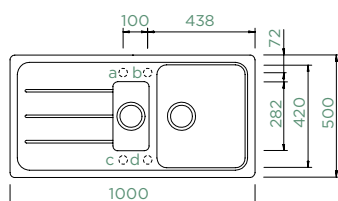

FORMHAUS D-150L

HORNÍ/SPODNÍ

Šířka skříňky: **60 cm**

Vnitřní rozměr dřezu:

360 × 420 × 190 mm

Orientace dřezu:

oboustranný

Výřez pro horní uložení:

980 × 480 mm R10

Výřez pro spodní uložení:

986 × 486 mm R13

Tloušťka pracovní desky při
podstavení myčky: **22 mm**