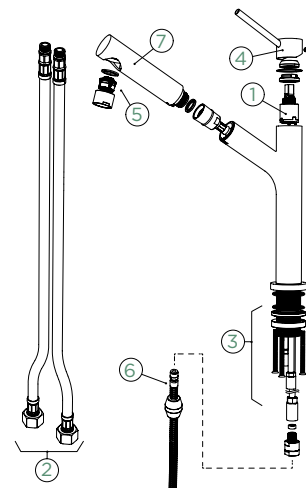

1. 1 628744/1
2. 2 628743/2
3. 3 628743/3
4. 4 628774CHR
5. 5 628774/4
6. 6 628774/6
7. 7 628774/5