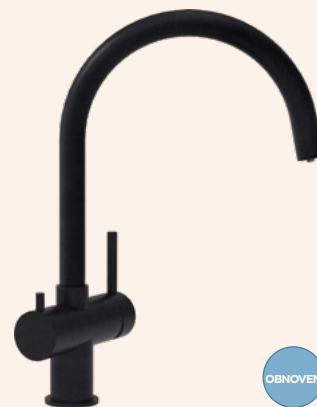

**ARES -
FILTROVANÁ VODA**

PEVNÁ KONCOVKA

PEVNÁ KONCOVKA

METALICKÉ

● 561000 EDM 6060,-

CD CLASSIC LINE

● 561027 PUR 7090,-

Přípojovací hadička: **450 mm**

Úhel otáčení: **360°**

Pozice páky: **vpravo**

Vlastnosti: **Pitná voda, Barevná varianta galvanický (PUR)**

- 1 628748/1
- 2 628748/7
- 3 628748/3
- 4 628748/2
- 5 628748/4XXX
- 6 628748/6
- 7 628748/5
- 8 628748/40XXX

Montáž před
okno
Altos W