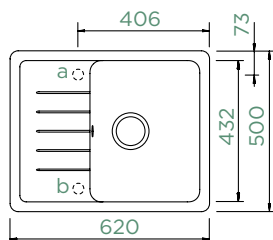

629725EDM

Designová odkapávací podložka

629725COP

Krájecí deska 629044

Funkční miska 629733

Flexibilní - posouvací miska 629739

Comfopush, CHR 420016CHR

Comfopush, EDM 420016EDM