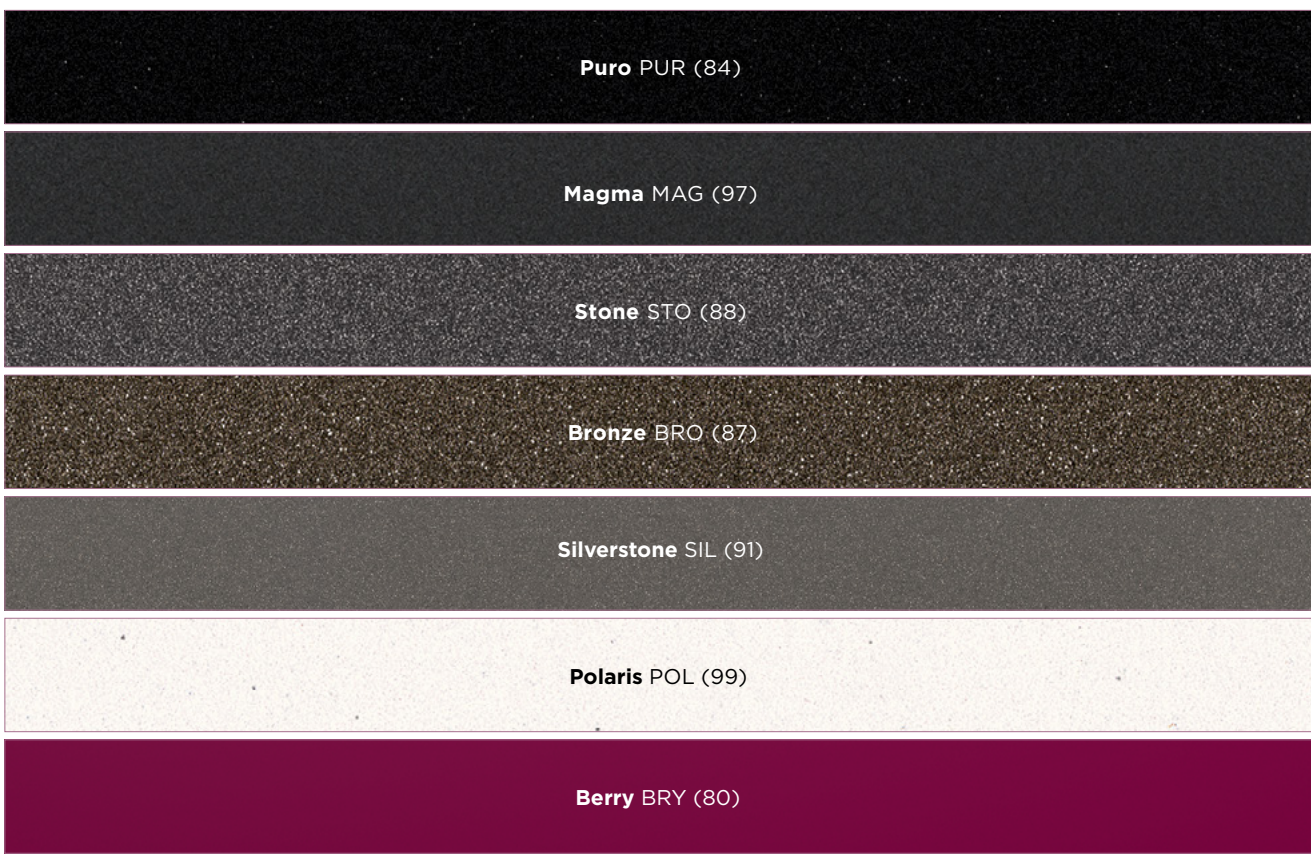

CRISTADUR® Barvy