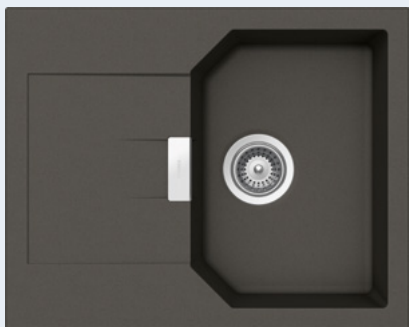

MANHATTAN D-100XS

HORNÍ/SPODNÍ

Šířka skříňky: **40 cm**

Vnitřní rozměr dřezu:

312 × 440 × 195 mm

Orientace dřezu:

oboustranný

Výřez pro horní uložení:

620 × 490 mm R10

Výřez pro spodní uložení:

624 × 494 mm R10

Tloušťka pracovní desky při
podstavení myčky: **26 mm**

Vytvoření otvorů: **629004**

Příslušenství v ceně:

Odtokové armatury, sítko/zátka,
excentrické ovládání (410073CHR)

Volitelné příslušenství:

Odtokové armatury s manuálně
ovládaným sítkem/zátkou 410072CHR

Krájecí deska 629052

Funkční miska 629733

Flexibilní - posuvací miska 629739

Comfopush, CHR 420016CHR

Comfopush, EDM 420016EDM

Wastecap 628152

LED světlo, pro dřez vpravo/odkap vlevo
629024/R

LED světlo, pro dřez vlevo/odkap vpravo
629024/L

Amur 629014

Samo L CHR 629174CHR

Samo L EDM 629174EDM

Samo L WGO 629174WGO