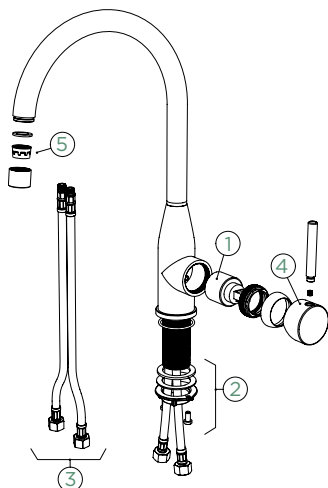

OBNOVEN

KAVUS

PEVNÁ KONCOVKA

OBNOVEN

KAVUS

VÝSUVNÁ KONCOVKA

Přípojovací hadička: **450 mm**

Úhel otáčení: **360°**

Pozice páky: **vpravo**

Vlastnosti: **Tichý perlátor, Barevné varianty galvanický (PUR), PVD**

PEVNÁ KONCOVKA

VÝSUVNÁ KONCOVKA

METALICKÉ

●	559000 EDM	3868,-	559120 EDM	4898,-
●	559000 WGO	4434,-	559120 WGO	5504,-
●	559000 COP	4434,-	559120 COP	5504,-
●	559000 COB	4434,-	559120 COB	5504,-
●	559000 GUM	4434,-	559120 GUM	5504,-
●	559000 GUB	4434,-	559120 GUB	5504,-

CD CLASSIC LINE

●	559027 PUR	4434,-	559127 PUR	5504,-

Méděná + Gunmetal budou v průběhu roku nahrazeny variantami Brushed.

Přípojovací hadička: **450 mm**

Úhel otáčení: **360°**

Pozice páky: **vpravo**

Délka sprchové hadice: **350 mm**
Vlastnosti: **Zpětná klapka, Tichý perlátor, Barevné varianty PVD, galvanický (PUR)**

1. 1 628778/1
2. 2 628778/2
3. 3 628748/2
4. 4 628748/XXX
5. 5 628740/5

1. 1 628778/1
2. 2 628780/2
3. 3 628749/2
4. 4 628789/XXX
5. 5 628740/5
6. 6 628789/8
7. 7 628789/1XXX