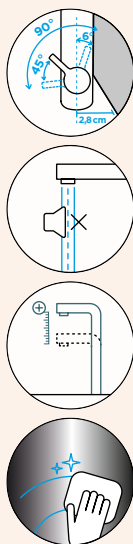

OBNOVEN

LAIOS

VÝSUVNÁ KONCOVKA