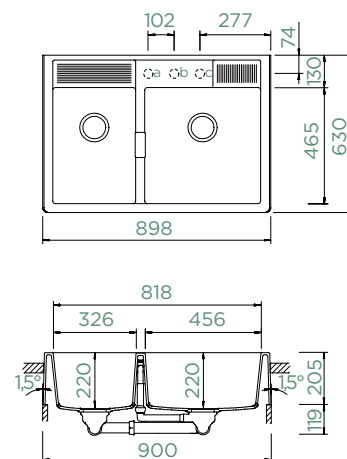

Volitelné příslušenství:

- Viditelné části EDM 400067EDM
- Viditelné části WGO 400067WGO
- Viditelné části copper 400067COP
- Viditelné části copper Brushed 400067COB
- Viditelné části GUM 400067GUM
- Viditelné části GUM Brushed 400067GUB
- Viditelné části Puro 400067PUR
- Odtokové armatury s manuálně ovládaným sítkem/zátkou 410066CHR
- Comfopush, CHR 420016CHR
- Comfopush, EDM 420016EDM
- Wastecap 628152
- Amur 629014
- Samo L CHR 629174CHR
- Samo L EDM 629174EDM

- Samo L WGO 629174WGO
- Samo L COB 629174COB
- Samo L GUB 629174GUB
- Samo L PUR 629174S
- Flexibilní - posouvací miska 629739

MODUL

CRISTADUR® GREEN LINE

- KALM175M DAY 31446,-
- KALM175M DSK 31446,-
- KALM175M NGT 31446,-
- KALM175M TWI 31446,-
- KALM175M IVY 31446,-

Upozornění: Pracovní deska musí být při montáži modelu Kallio M-100 o 5 mm delší, protože dřez má kuželovitý tvar.

Upozornění: Pracovní deska musí být při montáži modelu Kallio M-175 o 5 mm delší, protože dřez má kuželovitý tvar.

Všechny uvedené ceny jsou včetně 21% DPH