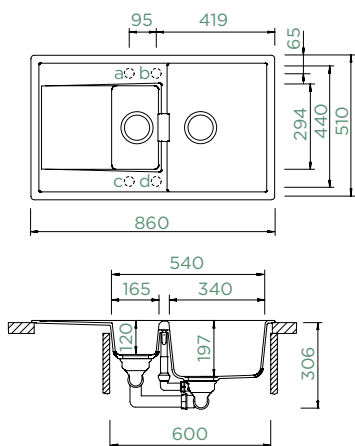

MONO D-150

DO ROVINY

NOVÉ

Šířka skříňky: **60 cm**

Vnitřní rozměr dřezu:
340 × 440 × 197 mm

Orientace dřezu:
oboustranný

Výřez pro uložení do roviny:
851 × 501 mm R21

Tloušťka pracovní desky při
podstavení myčky: **35 mm**

Vytvoření otvorů: **629004**

Příslušenství v ceně:

Odtokové armatury, sítko/zátka,
excentrické ovládání (410071CHR)

Volitelné příslušenství:

- Viditelné části EDM 400071EDM
- Viditelné části WGO 400071WGO
- Viditelné části copper 400071COP
- Viditelné části copper Brushed 400071COB
- Viditelné části GUM 400071GUM
- Viditelné části GUM Brushed 400071GUB
- Viditelné části Puro 400071PUR
- Odtokové armatury s manuálně ovládaným sítkem/zátkou 410070CHR
- Designová odkapávací podložka 629725S
- Designová odkapávací podložka 629725COP
- Designová odkapávací podložka 629725EDM
- Krájecí deska 629145
- Comfopush, CHR 420016CHR
- Comfopush, EDM 420016EDM