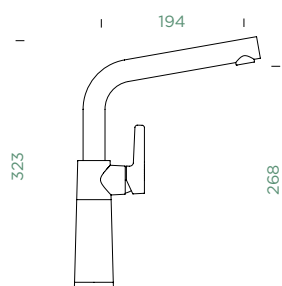

- 1 628784/1
- 2 628784/2
- 3 628784/3
- 4 628785CHR
- 5 628788/4
- 6 5..22075XX
- 7 628785/7

OBNOVEN

SC-540

PEVNÁ KONCOVKA

OBNOVEN

SC-540

VÝSUVNÁ KONCOVKA

Přípojovací hadička: **600 mm**Úhel otáčení: **360°**Pozice páky: **vpravo**Vlastnost: **Provedení chrom + granitová technika**