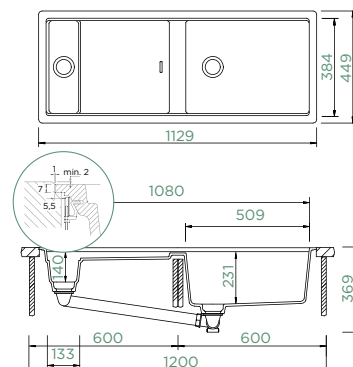

PREPSTATION D-150

DO ROVINY

NOVÉ

Šířka skříňky: **60 + 60 cm**

Vnitřní rozměr dřezu:

509 × 384 × 231 mm

Orientace dřezu: **pevně daná**

Výřez pro uložení do roviny:
1131 × 451 mm R21

Příslušenství v ceně:

Odtokové armatury, sítko/zátka, excentrické ovládání (410053CHR)