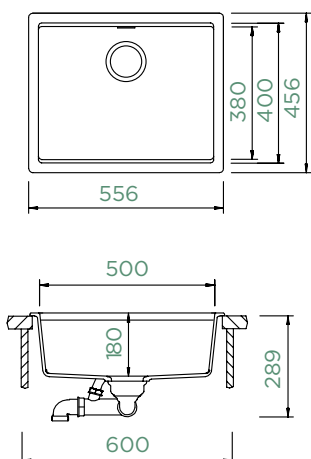

500 × 400 × 180 mm

Orientace dřezu: **pevně daná**

Výřez pro horní uložení:
542 × 442 mm R10

Výřez pro spodní uložení:
500 × 400 mm R9

Příslušenství v ceně:

Odtokové armatury, sítko/zátka,
excentrické ovládání (410055CHR)
2x2 Designová odkapávací podložka
(629738EDM)