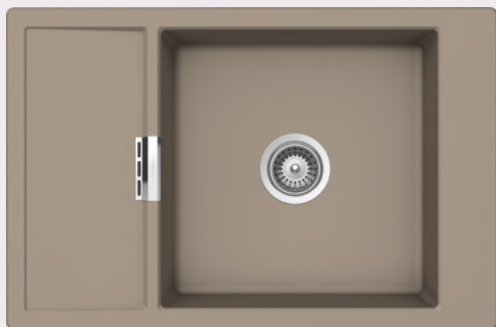

MONO D-100XS

HORNÍ/SPODNÍ

Šířka skříňky: **60 cm**

Vnitřní rozměr dřezu:
440 × 440 × 195 mm

Orientace dřezu:
oboustranný

Výřez pro horní uložení:
760 × 490 mm R10

Výřez pro spodní uložení:
764 × 494 mm R10

Tloušťka pracovní desky při
podstavení myčky: **22 mm**

Vytvoření otvorů: **629004**

Příslušenství v ceně:

Odtokové armatury, sítko/zátka,
excentrické ovládání (410069CHR)
Krájecí deska (629145)