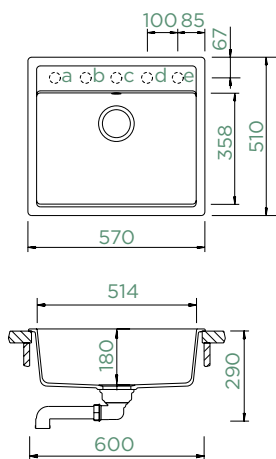

Volitelné příslušenství:

Viditelné části EDM 400061EDM
Viditelné části WGO 400061WGO
Viditelné části copper 400061COP
Viditelné části copper Brushed 400061COB
Viditelné části GUM 400061GUM
Viditelné části GUM Brushed 400061GUB
Viditelné části Puro 400061PUR
Odtokové armatury s manuálně ovládaným sítkem/zátkou 410060CHR
Odkapávací deska silikonová 629188
Odkapávací deska silikonová 629189
Miska 629017
Multifunkční držák 629151
Gastronorm nádoba GN 2/8 629060
Gastronorm nádoba GN 2/8 629061
Gastronorm nádoba GN 2/3 629063
Flexibilní - posuvací miska 629739

Funkční miska 629733
Comfopush, CHR 420016CHR
Comfopush, EDM 420016EDM
Wastecap 628152
LED světlo, pro dřez vpravo/odkap vlevo 629024/R
Amur 629014
Samo L CHR 629174CHR
Samo L EDM 629174EDM
Samo L WGO 629174WGO
Samo L COB 629174COB
Samo L GUB 629174GUB
Samo L PUR 629174S

HORNÍ

SPODNÍ

CRISTADUR® CLASSIC LINE

● MONN100A PUR	13971,-	MONN100U PUR	14362,-
● MONN100A MAG	13971,-	MONN100U MAG	14362,-
● MONN100A STO	13971,-	MONN100U STO	14362,-
● MONN100A BRO	13971,-	MONN100U BRO	14362,-
● MONN100A SIL	13971,-	MONN100U SIL	14362,-
○ MONN100A POL	13971,-	MONN100U POL	14362,-
● MONN100A BRY	13971,-	MONN100U BRY	14362,-

CRISTADUR® GREEN LINE

○ MONN100A DAY	15717,-	MONN100U DAY	16158,-
● MONN100A DSK	15717,-	MONN100U DSK	16158,-
● MONN100A NGT	15717,-	MONN100U NGT	16158,-
● MONN100A TWI	15717,-	MONN100U TWI	16158,-
● MONN100A IVY	15717,-	MONN100U IVY	16158,-