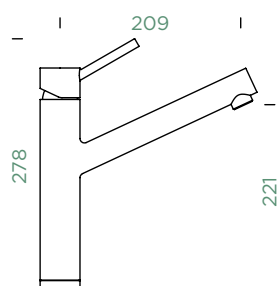

Přípojovací hadička: **800 mm**

Úhel otáčení: **360°**

Pozice páky: **nahore**

Vlastnosti: **Tichý perlátor, Barevná varianta galvanický (PUR)**

PEVNÁ KONCOVKA

VÝSUVNÁ KONCOVKA

METALICKÉ

● 529000 EDM 7211,- | 529120 EDM 7989,-

METALICKÉ NÍZKOTLAK

⚡ ● 529003 EDM 7474,- | 529123 EDM 8504,-

CD CLASSIC LINE

● 529000 PUR 7949,- | 529120 PUR 8787,-