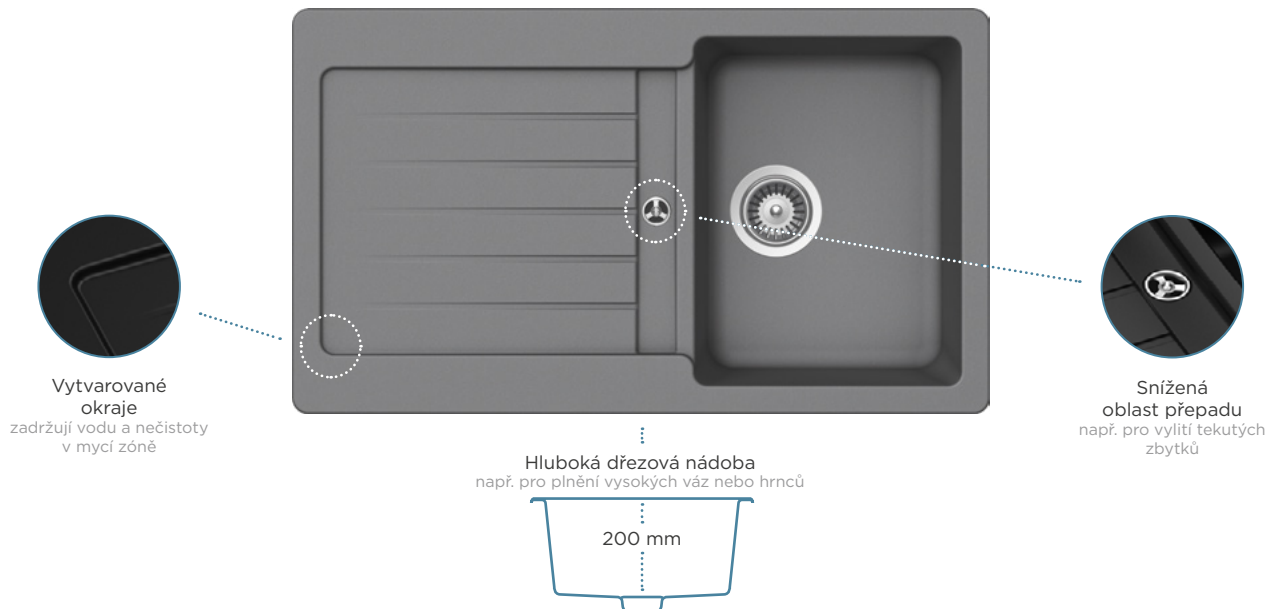

Baterie **Metis** v barvě Chrom ke dřezu **Typos D-100S** v provedení Nero

D-100S

D-100

D-150S

Další příslušenství str. 120

**LED světla
vlevo/vpravo**

**Krájecí deska
dřevěná**

D-100