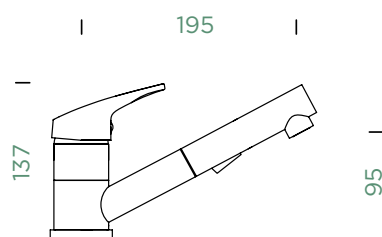

EVINAS

PEVNÁ KONCOVKA

EVINAS

VÝSUVNÁ KONCOVKA

PEVNÁ KONCOVKA	VÝSUVNÁ KONCOVKA
METALICKÉ	
● 577000 EDM 4303,-	● 577120 EDM 4939,-

Přípojovací hadička: **450 mm**
 Úhel otáčení: **360°**
 Pozice páky: **nahoře**
 Vlastnost: **Tichý perlátor**