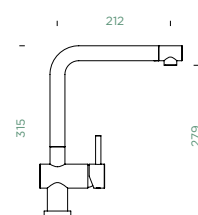

Přípojovací hadička: **750 mm**

Úhel otáčení: **360°**

Pozice páky: **vpravo**

Vlastnosti: **Montáž před okno, Barevná varianta galvanický (PUR)**

PEVNÁ KONCOVKA

VÝSUVNÁ KONCOVKA

METALICKÉ

● 540005 CHR 4781,- | 540125 CHR 5680,-

METALICKÉ NIEDERDRUCK

⚡ ● 540008 CHR 5729,- | 540128 CHR 6821,-

CD CLASSIC LINE

● 540005 PUR 5679,- | 540125 PUR 6772,-