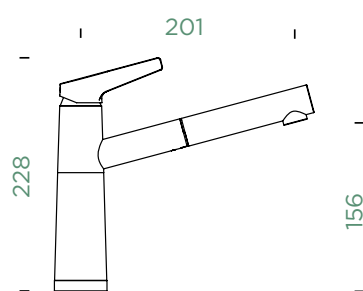

Přípojovací hadička: **450 mm**

Úhel otáčení: **120°**

Pozice páky: **nahoře**

Délka sprchové hadice: **350 mm**

Vlastnost: **Provedení chrom + granitová technika**

1. 1 628805/1
2. 2 628805/2
3. 3 628793/3
4. 4 628805/4
5. 5 628791/5
6. 6 628805/6
7. 7 628792/5
8. 8 5..22075XX