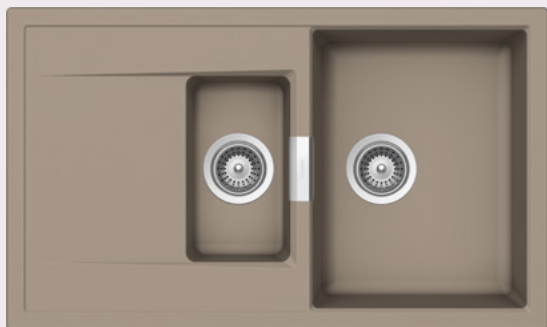

MONO D-150

HORNÍ/SPODNÍ

Šířka skříňky: **60 cm**

Vnitřní rozměr dřezu:
340 × 440 × 197 mm

Orientace dřezu:
oboustranný

Výřez pro horní uložení:
840 × 490 mm R10

Výřez pro spodní uložení:
844 × 494 mm R17

Tloušťka pracovní desky při
podstavení myčky: **27 mm**

Vytvoření otvorů: **629004**

Příslušenství v ceně:

Odtokové armatury, sítko/zátka,
excentrické ovládání (410071CHR)

Volitelné příslušenství:

- Viditelné části EDM 400071EDM
- Viditelné části WGO 400071WGO
- Viditelné části copper 400071COP
- Viditelné části copper Brushed 400071COB
- Viditelné části GUM 400071GUM
- Viditelné části GUM Brushed 400071GUB
- Viditelné části Puro 400071PUR
- Odtokové armatury s manuálně ovládaným sítkem/zátkou 410070CHR
- Designová odkapávací podložka 629725S
- Designová odkapávací podložka 629725COP
- Designová odkapávací podložka 629725EDM
- Krájecí deska 629145
- Comfopush, CHR 420016CHR
- Comfopush, EDM 420016EDM