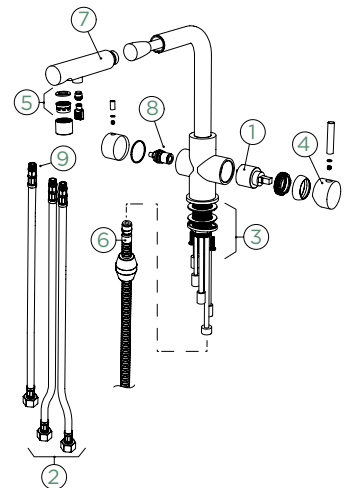

1. 1 628778/1
2. 2 628748/2
3. 3 628779/9
4. 4 628748/XXX
5. 5 628779/8
6. 6 628779/6
7. 7 628779/9XXX
8. 8 628748/7
9. 9 628748/6