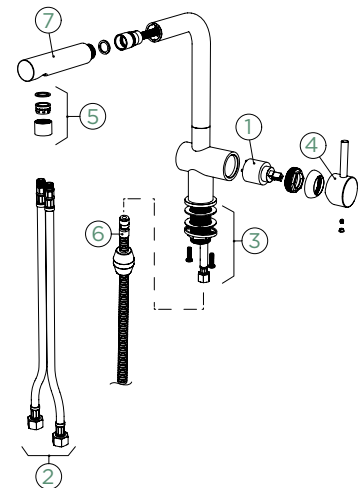

Poznámka: Tento podrobný náčrtek zobrazuje vysokotlakou baterii s náhradními díly. Čísla náhradních dílů pro nízkotlakou baterii najdete v příloženém návodu, nebo v našem obchodě náhradních dílů.

Všechny uvedené ceny jsou včetně 21% DPH

Poznámka: Tento podrobný náčrtek zobrazuje vysokotlakou baterii s náhradními díly. Čísla náhradních dílů pro nízkotlakou baterii najdete v příloženém návodu, nebo v našem obchodě náhradních dílů.