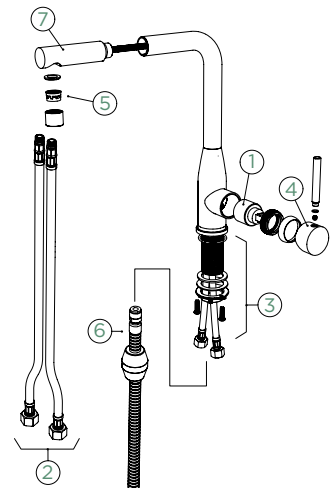

SCHOCK

OBNOVEN

KETO

PEVNÁ KONCOVKA

Přípojovací hadička: **450 mm**

Úhel otáčení: **360°**

Pozice páky: **vpravo**

Vlastnosti: **Tichý perlátor, Barevné varianty PVD, galvanický (PUR)**

PEVNÁ KONCOVKA

VÝSUVNÁ KONCOVKA

METALICKÉ

● 518000 EDM	4515,-	518120 EDM	5545,-
● 518000 WGO	5191,-	518120 WGO	6383,-
● 518000 COP	5191,-	518120 COP	6383,-
● 518000 COB	5191,-	518120 COB	6383,-
● 518000 GUM	5191,-	518120 GUM	6383,-
● 518000 GUB	5191,-	518120 GUB	6383,-

CD CLASSIC LINE

● 518027 PUR	5191,-	518127 PUR	6383,-

Měděná + Gunmetal budou v průběhu roku nahrazeny variantami Brushed.

1. 1 628778/1
2. 2 628748/2
3. 3 628778/2
4. 4 628748/XXX
5. 5 628740/5

OBNOVEN

KETO

VÝSUVNÁ KONCOVKA

Přípojovací hadička: **450 mm**

Úhel otáčení: **180°**

Pozice páky: **vpravo**

Délka sprchové hadice: **350 mm**
Vlastnosti: **Zpětná klapka, Tichý perlátor, Barevné varianty PVD, galvanický (PUR)**

1. 1 628778/1
2. 2 628749/2
3. 3 628780/2
4. 4 628789/XXX
5. 5 628740/5
6. 6 628789/8
7. 7 628778/7XXX