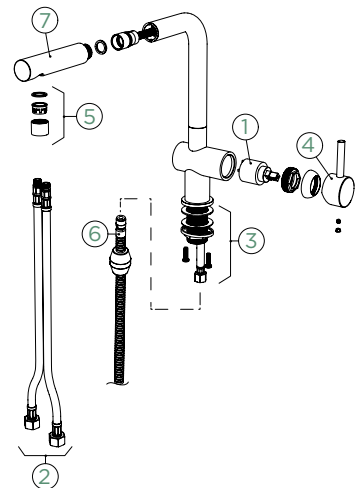

1. 1 628737/1
2. 2 628759/3
3. 3 628736/2
4. 4 628736XXX
5. 5 628741/5XXX
6. 6 628736/6
7. 7 628739XXX