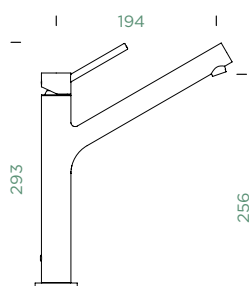

- 1 628791/7
- 2 628790/XXX
- 3 628791/CHR
- 4 628791/2
- 5 628790/1
- 6 628791/3
- 7 628791/6
- 8 628791/4

OBNOVEN

DION

PEVNÁ KONCOVKA

Přípojovací hadička: **500 mm**

Úhel otáčení: **120°**

Pozice páky: **nahore**