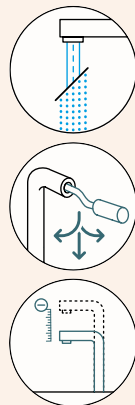

COSMO

PEVNÁ KONCOVKA

Přípojovací hadička: **450 mm**

Úhel otáčení: **360°**

Pozice páky: **nahoře**

Vlastnost: **Barevná varianta lakované**

1. 1 628734/1
2. 2 628804/2
3. 3 628734/2
4. 4 628734XXX
5. 5 628734/5
6. 6 628734/8

COSMO

VÝSUVNÁ KONCOVKA

Přípojovací hadička: **450 mm**

Úhel otáčení: **140°**

Pozice páky: **nahoře**

Délka sprchové hadice: **600 mm**

Vlastnosti: **Možnost přepínání mezi normálním proudem a sprchou, Barevná varianta lakované**

1. 1 628734/1
2. 2 628735/3
3. 3 628735/2
4. 4 628734XXX
5. 5 628734/5
6. 6 628735/4
7. 7 628735/7XXX