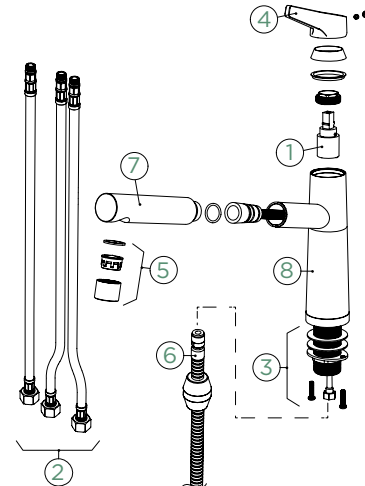

Pozice páky: **nahoře**

Délka sprchové hadice: **350 mm**

Vlastnost: **Provedení chrom + granitová technika**

- 1 628805/1
- 2 628805/2
- 3 628793/3
- 4 628805/4
- 5 628791/5
- 6 628805/6
- 7 628792/5
- 8 5..22075XX