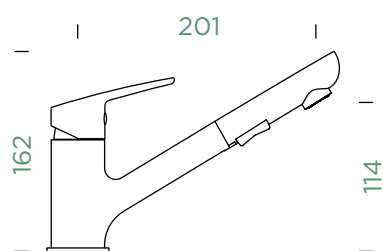

DAJA

VÝSUVNÁ KONCOVKA