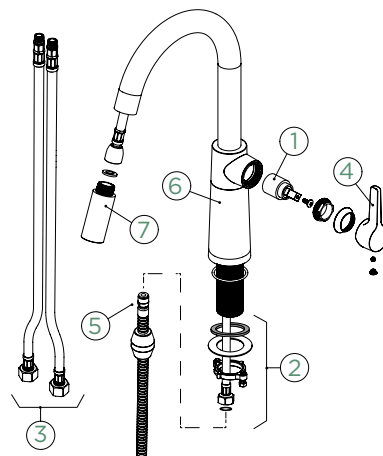

OBNOVEN

SC-520

PEVNÁ KONCOVKA

Přípojovací hadička: **600 mm**

Úhel otáčení: **360°**

Pozice páky: **vpravo**

Vlastnost: **Provedení chrom + granitová technika**

1. 1 628784/1
2. 2 628784/2
3. 3 628784/3
4. 4 628785CHR
5. 5 628784/5
6. 6 5..22075XX

OBNOVEN

SC-520

VÝSUVNÁ KONCOVKA

Přípojovací hadička: **600 mm**

Úhel otáčení: **120°**

Pozice páky: **vpravo**

Délka sprchové hadice: **400 mm**

Vlastnosti: **Zpětná klapka, Možnost přepínání mezi normálním proudem a sprchou, Provedení chrom + granitová technika**

1. 1 628784/1
2. 2 628784/2
3. 3 628784/3
4. 4 628785CHR
5. 5 628788/4
6. 6 5..22075XX
7. 7 628785/7

PEVNÁ KONCOVKA

VÝSUVNÁ KONCOVKA

CD CLASSIC LINE

● 555000 PUR	7474,-	555120 PUR	8262,-
● 555000 MAG	7474,-	555120 MAG	8262,-
● 555000 STO	7474,-	555120 STO	8262,-
● 555000 BRO	7474,-	555120 BRO	8262,-
● 555000 SIL	7474,-	555120 SIL	8262,-
○ 555000 POL	7474,-	555120 POL	8262,-
● 555000 BRY	7474,-	555120 BRY	8262,-

CD GREEN LINE

○ 555000 DAY	7474,-	555120 DAY	8262,-
● 555000 DSK	7474,-	555120 DSK	8262,-
● 555000 NGT	7474,-	555120 NGT	8262,-
● 555000 TWI	7474,-	555120 TWI	8262,-
● 555000 IVY	7474,-	555120 IVY	8262,-

CT BASIC LINE

● 555000 GNE	7090,-	555120 GNE	7858,-
● 555000 GON	7090,-	555120 GON	7858,-
● 555000 GAS	7090,-	555120 GAS	7858,-
● 555000 GCR	7090,-	555120 GCR	7858,-