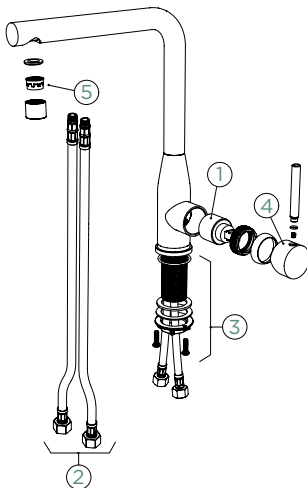

OBNOVEN

KETO

VÝSUVNÁ KONCOVKA

Přípojovací hadička: **450 mm**Úhel otáčení: **180°**Pozice páky: **vpravo**Délka sprchové hadice: **350 mm**
Vlastnosti: **Zpětná klapka, Tichý perlátor, Barevné varianty PVD, galvanický (PUR)**