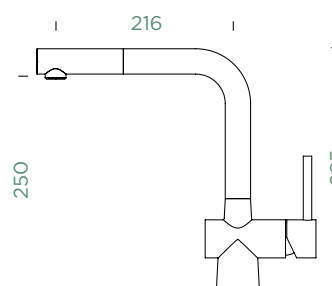

CD CLASSIC LINE

●	517000 PUR	7464,-	517120 PUR	8726,-
●	517000 MAG	7464,-	517120 MAG	8726,-
●	517000 STO	7464,-	517120 STO	8726,-
●	517000 BRO	7464,-	517120 BRO	8726,-
●	517000 SIL	7464,-	517120 SIL	8726,-
○	517000 POL	7464,-	517120 POL	8726,-

Měděná + Gunmetal budou v průběhu roku nahrazeny variantami Brushed.