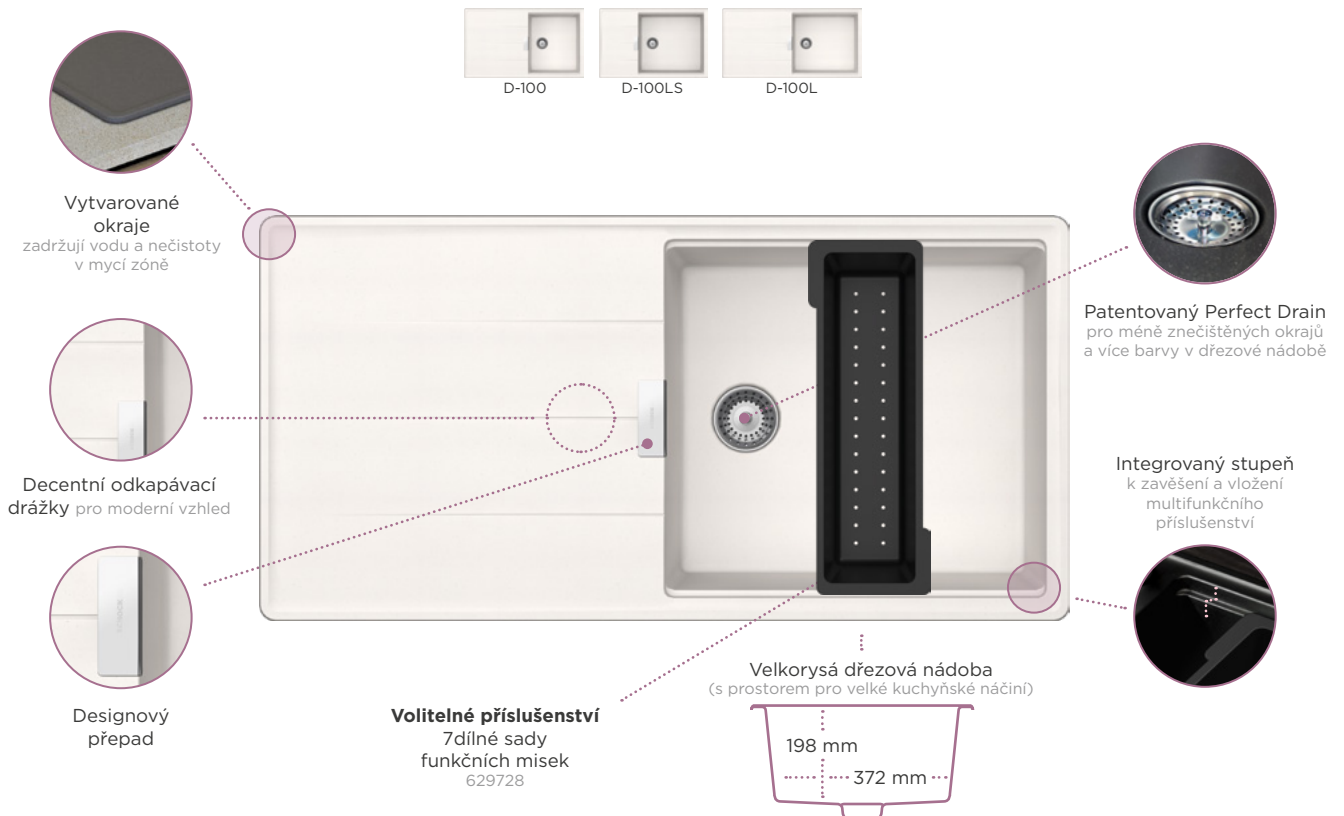

Upozornění: Uvedená šířka skříňky se týká instalace v rohu. Pokud není dřez instalován v rohové skříni, lze použít skříňku 80 cm.

TIA

Baterie **Tanos** v černé barvě ke dřezu **Tia D-100L** v provedení Silverstone