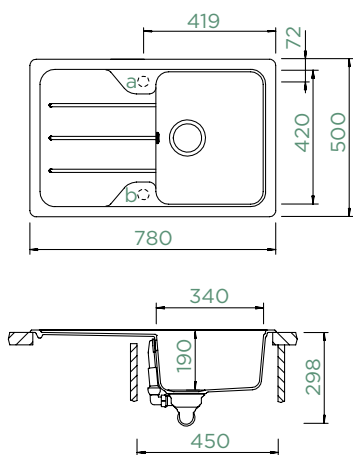

FORMHAUS D-100

HORNÍ/SPODNÍ

Šířka skříňky: **45 cm**

Vnitřní rozměr dřezu:

335 × 420 × 190 mm

Orientace dřezu:

oboustranný

Výřez pro horní uložení: