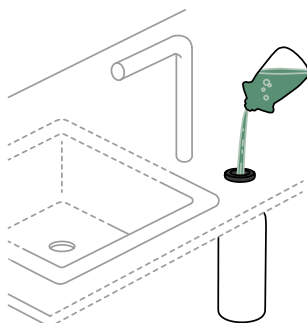

Poznámka: Instalace je možná do pracovní desky o tloušťce maximálně 40 mm.

Všechny uvedené ceny jsou včetně 21% DPH