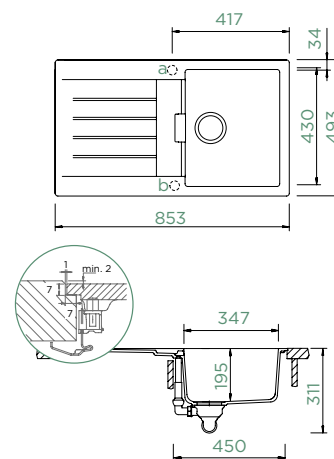

Volitelné příslušenství:

Viditelné části EDM 400077EDM

Viditelné části WGO 400077WGO

Viditelné části copper 400077COP

Viditelné části copper Brushed
400077COB

Viditelné části GUM 400077GUM

Viditelné části GUM Brushed 400077GUB

Viditelné části Puro 400077PUR

Odtokové armatury s manuálně

ovládaným sítkem/zátkou 410076CHR

2x2 Designová odkapávací podložka

629724S

2x2 Designová odkapávací podložka

629724EDM

Designová odkapávací podložka 629725S

Designová odkapávací podložka

629725COP

Designová odkapávací podložka

629725EDM

Krájecí deska 629044

Funkční miska 629733

Flexibilní - posouvací miska 629739

Comfopush, CHR 420016CHR

Comfopush, EDM 420016EDM

Wastecap 628152

LED světlo, pro dřez vpravo/odkap vlevo

629024/R

LED světlo, pro dřez vlevo/odkap vpravo

629024/L

DO ROVINY

CRISTADUR® CLASSIC LINE

● SIGD100FB PUR	14564,-
● SIGD100FB MAG	14564,-
● SIGD100FB STO	14564,-
● SIGD100FB BRO	14564,-
● SIGD100FB SIL	14564,-