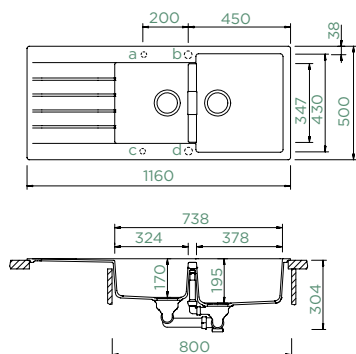

378 × 430 × 195 mm

Orientace dřezu:

oboustranný

Výřez pro horní uložení:

1140 × 480 mm R10

Výřez pro spodní uložení:

1146 × 486 mm R10

Tloušťka pracovní desky při
podstavení myčky: **15 mm**