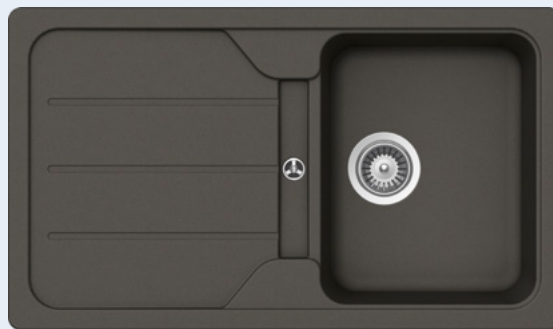

Krájecí deska 629044

Funkční miska 629733

Flexibilní - posuvací miska 629739

Wastecap 628152

LED světlo, pro dřez vpravo/odkap vlevo
629024/R

LED světlo, pro dřez vlevo/odkap vpravo
629024/L

Diamantový vrták SB Light 629095