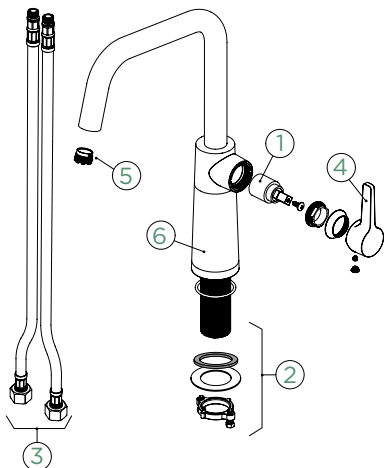

SC-530

VÝSUVNÁ KONCOVKA

Přípojovací hadička: **600 mm**Úhel otáčení: **360°**Pozice páky: **vpravo**Vlastnost: **Provedení chrom + granitová technika**

- 1 628784/1
- 2 628784/2
- 3 628784/3
- 4 628785CHR
- 5 628784/5
- 6 5..22075XX