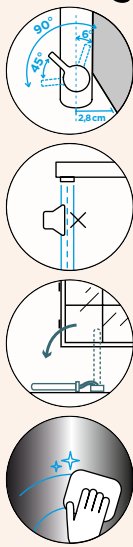

SCHOCK

LAIOS W

PEVNÁ KONCOVKA

LAIOS W

VÝSUVNÁ KONCOVKA

PEVNÁ KONCOVKA

VÝSUVNÁ KONCOVKA

METALICKÉ

● 517005 EDM	7464,-	517125 EDM	8726,-

Přípojovací hadička: **800 mm**

Úhel otáčení: **360°**

Pozice páky: **vpravo**

Vlastnosti: **Montáž před okno, Tichý perlátor**

1. 1 628741/1
2. 2 628740/3
3. 3 628781/3
4. 4 628781EDM
5. 5 628740/5

Přípojovací hadička: **800 mm**

Úhel otáčení: **360°**

Pozice páky: **vpravo**

Délka sprchové hadice: **750 mm**

Vlastnosti: **Zpětná klapka, Montáž před okno, Tichý perlátor**

1. 1 628741/1
2. 2 628740/3
3. 3 628781/3
4. 4 628781EDM
5. 5 628740/5
6. 6 628740/4
7. 7 628741EDM