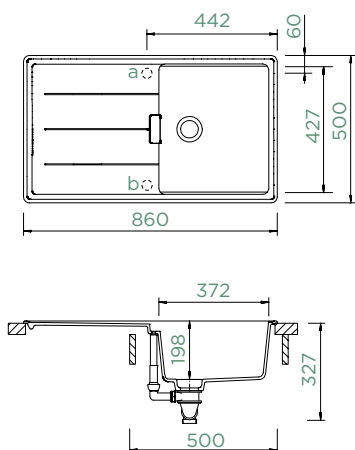

TIA D-100

HORNÍ/SPODNÍ

Šířka skříňky: **50 cm**

Vnitřní rozměr dřezu:
372 x 427 x 198 mm

Orientace dřezu:
oboustranný

Výřez pro horní uložení:
846 x 486 mm R10

Výřez pro spodní uložení:
836 x 476 mm R10

Tloušťka pracovní desky při
podstavení myčky: **20 mm**

Vytvoření otvorů: **629004**

Příslušenství v ceně:

Odtokové armatury, sítko/zátka,
excentrické ovládání (410079CHR)
Funkční miska (set 7 kusů) (629728)
Multifunkční držák (629727)

Volitelné příslušenství:

Viditelné části EDM 400079EDM
Viditelné části WGO 400079WGO
Viditelné části copper 400079COP
Viditelné části copper Brushed
400079COB
Viditelné části GUM 400079GUM
Viditelné části GUM Brushed 400079GUB
Viditelné části Puro 400079PUR
Odtokové armatury s manuálně
ovládaným sítkem/zátkou 410078CHR
Krájecí deska 629044
Gastronorm nádoba GN 2/8 629060
Gastronorm nádoba GN 2/8 629061
Designová odkapávací podložka 629725S

Designová odkapávací podložka
629725EDM
Designová odkapávací podložka
629725COP
Comfopush, CHR 420016CHR
Comfopush, EDM 420016EDM
Adaptér pro drtič 629139
LED světlo, pro dřez vpravo/odkap vlevo
629024/R
LED světlo, pro dřez vlevo/odkap vpravo
629024/L

HORNÍ

SPODNÍ

CRISTADUR® CLASSIC LINE

● TIAD100A PUR	15141,-	TIAD100U PUR	15532,-
● TIAD100A MAG	15141,-	TIAD100U MAG	15532,-
● TIAD100A STO	15141,-	TIAD100U STO	15532,-
● TIAD100A BRO	15141,-	TIAD100U BRO	15532,-
● TIAD100A SIL	15141,-	TIAD100U SIL	15532,-
○ TIAD100A POL	15141,-	TIAD100U POL	15532,-
● TIAD100A BRY	15141,-	TIAD100U BRY	15532,-