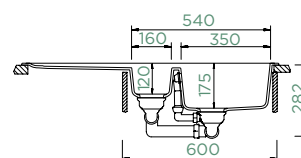

Volitelné příslušenství:

Viditelné části EDM 400063EDM

Viditelné části WGO 400063WGO

Viditelné části copper 400063COP

Viditelné části copper Brushed
400063COB

Viditelné části GUM 400063GUM

Viditelné části GUM Brushed 400063GUB

Viditelné části Puro 400063PUR

Odtokové armatury s manuálně
ovládaným sítkem/zátkou 410062CHR

2x2 Designová odkapávací podložka
629724S

2x2 Designová odkapávací podložka
629724EDM

Designová odkapávací podložka 629725S

Designová odkapávací podložka

629725EDM

Designová odkapávací podložka
629725COP

Krájecí deska 629044

Funkční miska 629733

Flexibilní - posouvací miska 629739

Comfopush, EDM 420016EDM

Comfopush, CHR 420016CHR

Samo L CHR 629174CHR

Samo L EDM 629174EDM

Samo L WGO 629174WGO

Samo L COB 629174COB

Samo L GUB 629174GUB

Samo L PUR 629174S

HORNÍ

SPODNÍ

CRISTADUR® CLASSIC LINE

● TOLD100LA PUR	12937,-	TOLD100LU PUR	13328,-
● TOLD100LA MAG	12937,-	TOLD100LU MAG	13328,-
● TOLD100LA STO	12937,-	TOLD100LU STO	13328,-
● TOLD100LA BRO	12937,-	TOLD100LU BRO	13328,-
● TOLD100LA SIL	12937,-	TOLD100LU SIL	13328,-

HORNÍ

SPODNÍ

CRISTADUR® CLASSIC LINE

● TOLD150A PUR	14883,-	TOLD150U PUR	15275,-
● TOLD150A MAG	14883,-	TOLD150U MAG	15275,-
● TOLD150A STO	14883,-	TOLD150U STO	15275,-
● TOLD150A BRO	14883,-	TOLD150U BRO	15275,-
● TOLD150A SIL	14883,-	TOLD150U SIL	15275,-