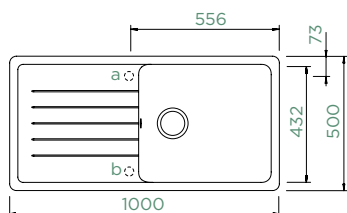

Volitelné příslušenství:

Viditelné části EDM 400061EDM

Viditelné části WGO 400061WGO

Viditelné části copper 400061COP

Viditelné části copper Brushed
400061COB

Viditelné části GUM 400061GUM

Viditelné části GUM Brushed 400061GUB

Viditelné části Puro 400061PUR

Odtokové armatury s manuálně
ovládaným sítkem/zátkou 410060CHR

2x2 Designová odkapávací podložka
629724S

2x2 Designová odkapávací podložka
629724EDM

Designová odkapávací podložka 629725S

Designová odkapávací podložka

629725EDM

Designová odkapávací podložka
629725COP

Krájecí deska 629044

Funkční miska 629733

Flexibilní - posouvací miska 629739

Comfopush, CHR 420016CHR

Comfopush, EDM 420016EDM