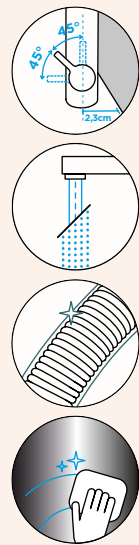

SINA

PEVNÁ KONCOVKA