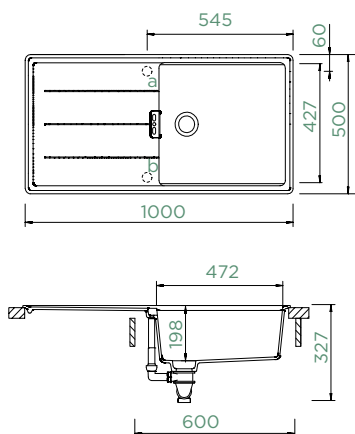

TIA D-100L

HORNÍ/SPODNÍ

Šířka skříňky: **60 cm**

Vnitřní rozměr dřezu:

472 × 427 × 198 mm

Orientace dřezu:

oboustranný

Výřez pro horní uložení:

986 × 486 mm R10

Výřez pro spodní uložení:

976 × 476 mm R10

Tloušťka pracovní desky při
podstavení myčky: **20 mm**

Vytvoření otvorů: **629004**

Příslušenství v ceně:

Odtokové armatury, sítko/zátka,
excentrické ovládání (410079CHR)
Funkční miska (set 7 kusů) (629728)
Multifunkční držák (629727)

Volitelné příslušenství:

Viditelné části EDM 400079EDM

Viditelné části WGO 400079WGO

Viditelné části copper 400079COP

Viditelné části copper Brushed

400079COB

Viditelné části GUM 400079GUM

Viditelné části GUM Brushed 400079GUB

Viditelné části Puro 400079PUR

Odtokové armatury s manuálně

ovládaným sítkem/zátkou 410078CHR

Kráječ deska 629044

Gastronorm nádoba GN 2/8 629060

Gastronorm nádoba GN 2/8 629061

Designová odkapávací podložka 629725S

Designová odkapávací podložka

629725EDM

Designová odkapávací podložka

629725COP

Comfopush, CHR 420016CHR

Comfopush, EDM 420016EDM

Adaptér pro drtič 629139

LED světlo, pro dřez vpravo/odkap vlevo

629024/R

LED světlo, pro dřez vlevo/odkap vpravo

629024/L

HORNÍ

SPODNÍ

CRISTADUR® CLASSIC LINE

●	TIAD100LA PUR	17716,-	TIAD100LU PUR	18107,-
●	TIAD100LA MAG	17716,-	TIAD100LU MAG	18107,-
●	TIAD100LA STO	17716,-	TIAD100LU STO	18107,-
●	TIAD100LA BRO	17716,-	TIAD100LU BRO	18107,-
●	TIAD100LA SIL	17716,-	TIAD100LU SIL	18107,-
○	TIAD100LA POL	17716,-	TIAD100LU POL	18107,-
●	TIAD100LA BRY	17716,-	TIAD100LU BRY	18107,-