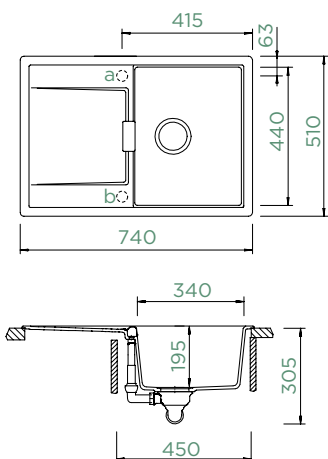

MONO D-100S

HORNÍ/SPODNÍ

Šířka skříňky: **45 cm**

Vnitřní rozměr dřezu:

340 × 440 × 195 mm

Orientace dřezu:

oboustranný

Výřez pro horní uložení:

720 × 490 mm R10

Výřez pro spodní uložení:

724 × 494 mm R10

Tloušťka pracovní desky při
podstavení myčky: **27 mm**

Vytvoření otvorů: **629004**

Příslušenství v ceně:

Odtokové armatury, sítko/zátka,
excentrické ovládání (410069CHR)