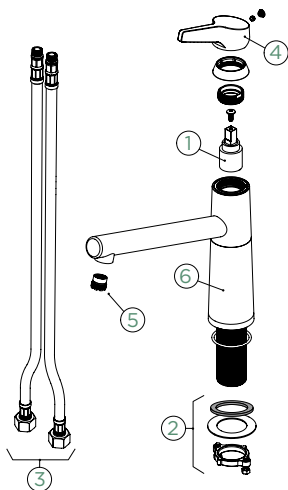

OBNOVEN

SC-510

PEVNÁ KONCOVKA

OBNOVEN

SC-510

VÝSUVNÁ KONCOVKA

Přípojovací hadička: **600 mm**

Úhel otáčení: **360°**

Pozice páky: **nahore**

Vlastnost: **Provedení chrom + granitová technika**

PEVNÁ KONCOVKA

VÝSUVNÁ KONCOVKA

CD CLASSIC LINE

● 554000 PUR	7474,-	554120 PUR	8262,-
● 554000 MAG	7474,-	554120 MAG	8262,-
● 554000 STO	7474,-	554120 STO	8262,-
● 554000 BRO	7474,-	554120 BRO	8262,-
● 554000 SIL	7474,-	554120 SIL	8262,-
○ 554000 POL	7474,-	554120 POL	8262,-
● 554000 BRY	7474,-	554120 BRY	8262,-

CD GREEN LINE

○ 554000 DAY	7474,-	554120 DAY	8262,-
● 554000 DSK	7474,-	554120 DSK	8262,-
● 554000 NGT	7474,-	554120 NGT	8262,-
● 554000 TWI	7474,-	554120 TWI	8262,-
● 554000 IVY	7474,-	554120 IVY	8262,-

CT BASIC LINE

● 554000 GNE	7090,-	554120 GNE	7858,-
● 554000 GON	7090,-	554120 GON	7858,-
● 554000 GAS	7090,-	554120 GAS	7858,-
● 554000 GCR	7090,-	554120 GCR	7858,-

Přípojovací hadička: **600 mm**

Úhel otáčení: **120°**

Pozice páky: **nahore**

Délka sprchové hadice: **500 mm**

Vlastnosti: **Zpětná klapka, Možnost přepínání mezi normálním proudem a sprchou, Provedení chrom + granitová technika**

1. 1 628784/1
2. 2 628784/2
3. 3 628785/3
4. 4 628784CHR
5. 5 628785/5
6. 6 5..22075XX

1. 1 628784/1
2. 2 628784/2
3. 3 628785/3
4. 4 628784CHR
5. 5 628784/4
6. 6 5..22075XX
7. 7 628784/7