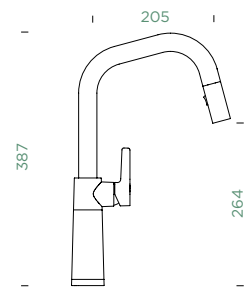

CT BASIC LINE

● 556000 GNE	7090,-	556120 GNE	7858,-
● 556000 GON	7090,-	556120 GON	7858,-
● 556000 GAS	7090,-	556120 GAS	7858,-
● 556000 GCR	7090,-	556120 GCR	7858,-

Přípojovací hadička: **600 mm**

Úhel otáčení: **120°**

Pozice páky: **vpravo**

Délka sprchové hadice: **400 mm**

Vlastnosti: **Zpětná klapka, Možnost přepínání mezi normálním proudem a sprchou, Provedení chrom + granitová technika**

1. 1 628784/1
2. 2 628784/2
3. 3 628784/3
4. 4 628785CHR
5. 5 628788/4
6. 6 5..22075XX
7. 7 628785/7