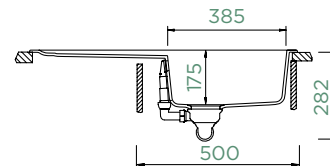

629725EDM

Designová odkapávací podložka

629725COP

Krájecí deska 629044

Funkční miska 629733

Flexibilní - posouvací miska 629739

Comfopush, CHR 420016CHR

Comfopush, EDM 420016EDM

HORNÍ

SPODNÍ

CRISTADUR® CLASSIC LINE

● TOLD100XSA PUR	10733,-	TOLD100XSU PUR	11124,-
● TOLD100XSA MAG	10733,-	TOLD100XSU MAG	11124,-
● TOLD100XSA STO	10733,-	TOLD100XSU STO	11124,-
● TOLD100XSA BRO	10733,-	TOLD100XSU BRO	11124,-
● TOLD100XSA SIL	10733,-	TOLD100XSU SIL	11124,-

HORNÍ

SPODNÍ

CRISTADUR® CLASSIC LINE

● TOLD100A PUR	11639,-	TOLD100U PUR	12030,-
● TOLD100A MAG	11639,-	TOLD100U MAG	12030,-
● TOLD100A STO	11639,-	TOLD100U STO	12030,-
● TOLD100A BRO	11639,-	TOLD100U BRO	12030,-
● TOLD100A SIL	11639,-	TOLD100U SIL	12030,-