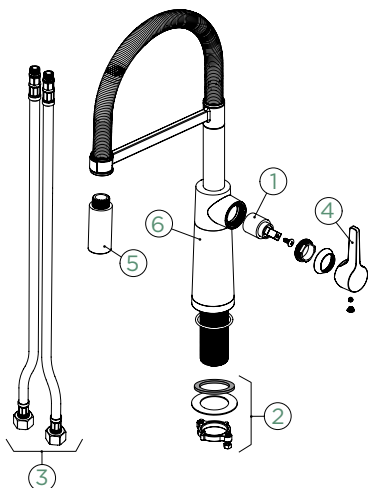

CT BASIC LINE

- 558000 GNE 8262,-
- 558000 GON 8262,-
- 558000 GAS 8262,-
- 558000 GCR 8262,-