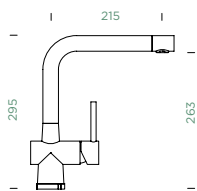

METALICKÉ

● 517005 EDM	7464,-	517125 EDM	8726,-
--------------	--------	------------	--------

Přípojovací hadička: **800 mm**Úhel otáčení: **360°**Pozice páky: **vpravo**Vlastnosti: **Montáž před okno, Tichý perlátor**