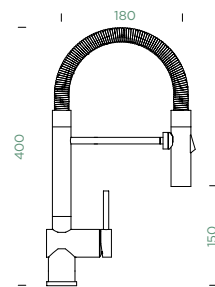

METALICKÉ

- 515000 EDM 8090,-

Přípojovací hadička: **450 mm**

Úhel otáčení: **360°**

Pozice páky: **vpravo**

Vlastnosti: **Zpětná klapka, Možnost přepínání mezi normálním proudem a sprchou**

1. 1 628778/1
2. 2 628749/2
3. 3 628797/3
4. 4 628797/EDM
5. 5 628797/7