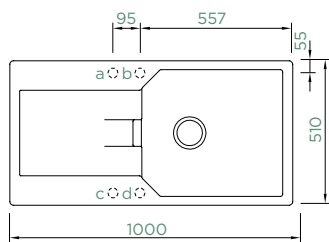

Samo L GUB 629174GUB
Samo L PUR 629174S

Vytvoření otvorů: **629004**

Příslušenství v ceně:

Odtokové armatury, sítko/zátka,
excentrické ovládání (410073CHR)

Volitelné příslušenství:

Odtokové armatury s manuálně
ovládaným sítkem/zátkou 410072CHR

Funkční miska 629733

Flexibilní - posuvací miska 629739

Comfopush, CHR 420016CHR

Comfopush, EDM 420016EDM

Wastecap 628152

LED světlo, pro dřez vpravo/odkap vlevo
629024/R

LED světlo, pro dřez vlevo/odkap vpravo
629024/L

Amur 629014

Samo L CHR 629174CHR

Samo L EDM 629174EDM

Samo L WGO 629174WGO

Samo L COB 629174COB

HORNÍ

SPODNÍ

CRISTALITE® BASIC LINE

● MAND100LA GNE	9600,-	MAND100LU GNE	9991,-
● MAND100LA GON	9600,-	MAND100LU GON	9991,-
● MAND100LA GAS	9600,-	MAND100LU GAS	9991,-
● MAND100LA GCR	9600,-	MAND100LU GCR	9991,-