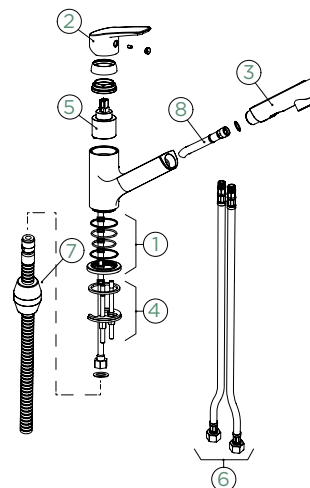

- 1 628791/7
- 2 628790/XXX
- 3 628791/CHR
- 4 628791/2
- 5 628790/1
- 6 628791/3
- 7 628791/6
- 8 628791/4

OBNOVEN

DION

PEVNÁ KONCOVKA

Přípojovací hadička: **500 mm**

Úhel otáčení: **120°**

Pozice páky: **nahore**