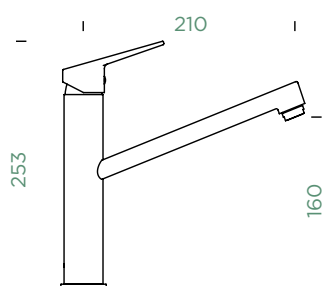

METIS

PEVNÁ KONCOVKA

METIS

VÝSUVNÁ KONCOVKA

Přípojovací hadička: **450 mm**

Úhel otáčení: **360°**

Pozice páky: **nahoře**

PEVNÁ KONCOVKA

VÝSUVNÁ KONCOVKA

METALICKÉ

●	526000 CHR	3363,-	526120 CHR	3899,-
●	526000 EDO	3737,-	526120 EDO	4272,-

Přípojovací hadička: **450 mm**

Úhel otáčení: **120°**

Pozice páky: **nahoře**

Délka sprchové hadice: **400 mm**

Vlastnost: **Zpětná klapka**

1. 1 628804/1
2. 2 628804/2
3. 3 628736/2
4. 4 628804/XXX
5. 5 628734/5XXX

1. 1 628804/1
2. 2 628759/3
3. 3 628736/2
4. 4 628804/XXX
5. 5 628734/5XXX
6. 6 628804/7XXX