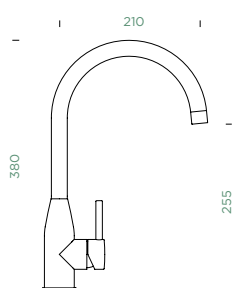

KAVUS

VÝSUVNÁ KONCOVKA

Přípojovací hadička: **450 mm**

Úhel otáčení: **360°**

Pozice páky: **vpravo**

Vlastnosti: **Tichý perlátor, Barevné varianty galvanický (PUR), PVD**

PEVNÁ KONCOVKA

VÝSUVNÁ KONCOVKA

METALICKÉ

●	559000 EDM	3868,-	559120 EDM	4898,-
●	559000 WGO	4434,-	559120 WGO	5504,-
●	559000 COP	4434,-	559120 COP	5504,-
●	559000 COB	4434,-	559120 COB	5504,-
●	559000 GUM	4434,-	559120 GUM	5504,-
●	559000 GUB	4434,-	559120 GUB	5504,-

CD CLASSIC LINE

●	559027 PUR	4434,-	559127 PUR	5504,-

Méděná + Gunmetal budou v průběhu roku nahrazeny variantami Brushed.