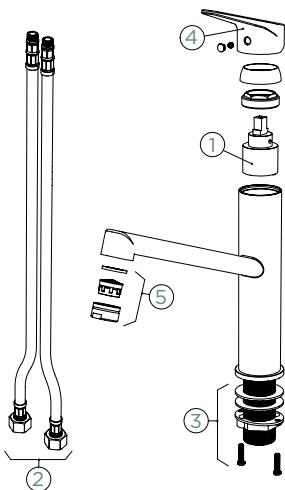

METIS

PEVNÁ KONCOVKA

METIS

VÝSUVNÁ KONCOVKA

Přípojovací hadička: **450 mm**

Úhel otáčení: **360°**

Pozice páky: **nahoře**

PEVNÁ KONCOVKA

VÝSUVNÁ KONCOVKA

METALICKÉ

●	526000 CHR	3363,-	526120 CHR	3899,-
●	526000 EDO	3737,-	526120 EDO	4272,-

Přípojovací hadička: **450 mm**

Úhel otáčení: **120°**

Pozice páky: **nahoře**

Délka sprchové hadice: **400 mm**

Vlastnost: **Zpětná klapka**

1. 1 628804/1
2. 2 628804/2
3. 3 628736/2
4. 4 628804/XXX
5. 5 628734/5XXX

1. 1 628804/1
2. 2 628759/3
3. 3 628736/2
4. 4 628804/XXX
5. 5 628734/5XXX
6. 6 628804/7XXX