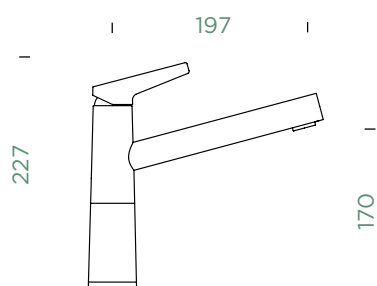

Přípojovací hadička: **600 mm**

Úhel otáčení: **360°**

Pozice páky: **nahore**

Vlastnost: **Provedení chrom + granitová technika**

PEVNÁ KONCOVKA

VÝSUVNÁ KONCOVKA

CD CLASSIC LINE

● 554000 PUR	7474,-	554120 PUR	8262,-
● 554000 MAG	7474,-	554120 MAG	8262,-
● 554000 STO	7474,-	554120 STO	8262,-
● 554000 BRO	7474,-	554120 BRO	8262,-
● 554000 SIL	7474,-	554120 SIL	8262,-
○ 554000 POL	7474,-	554120 POL	8262,-
● 554000 BRY	7474,-	554120 BRY	8262,-

CD GREEN LINE

○ 554000 DAY	7474,-	554120 DAY	8262,-
● 554000 DSK	7474,-	554120 DSK	8262,-
● 554000 NGT	7474,-	554120 NGT	8262,-
● 554000 TWI	7474,-	554120 TWI	8262,-
● 554000 IVY	7474,-	554120 IVY	8262,-

CT BASIC LINE

● 554000 GNE	7090,-	554120 GNE	7858,-
● 554000 GON	7090,-	554120 GON	7858,-
● 554000 GAS	7090,-	554120 GAS	7858,-
● 554000 GCR	7090,-	554120 GCR	7858,-