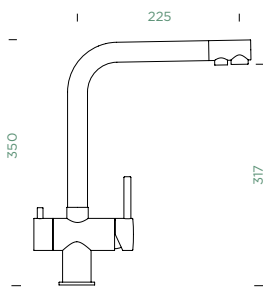

Kompatibilní s komerčně dos-
tupnými filtračními systémy
(např. uhlíkový blok/osmózní
filtr). Připojovací hadice 3/8 palců.

SCHOCK

**VITUS -
FILTROVANÁ VODA**

PEVNÁ KONCOVKA

**VITUS -
FILTROVANÁ VODA**

VÝSUVNÁ KONCOVKA