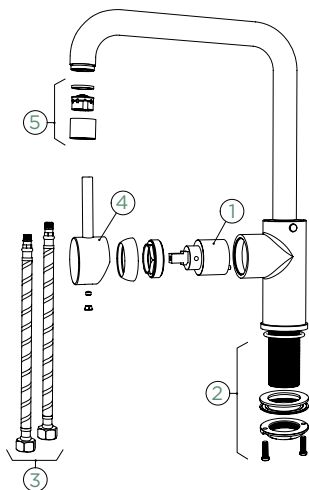

FONOS

PEVNÁ KONCOVKA

Přípojovací hadička: **450 mm**

Úhel otáčení: **360°**

Pozice páky: **oboustranný**

Vlastnosti: **Integrovaný omezovač teploty, Barevná varianta lakované**

PEVNÁ KONCOVKA

METALICKÉ

● 538000 CHR 4515,-

CT BASIC LINE

● 538000 GNE 4898,-

● 538000 GON 4898,-

● 538000 GAS 4898,-

● 538000 GCR 4898,-

1. 1 628736/1
2. 2 628736/2
3. 3 628734/3
4. 4 628736XXX
5. 5 628737/5