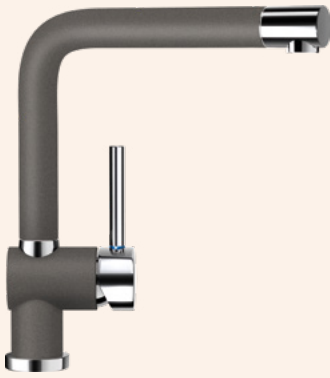

SCHOCK

PIEGA

PEVNÁ KONCOVKA