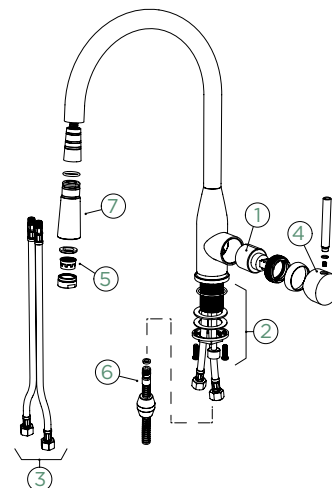

1. 1 628778/1
2. 2 628780/2
3. 3 628749/2
4. 4 628789/XXX
5. 5 628740/5
6. 6 628789/8
7. 7 628789/1XXX