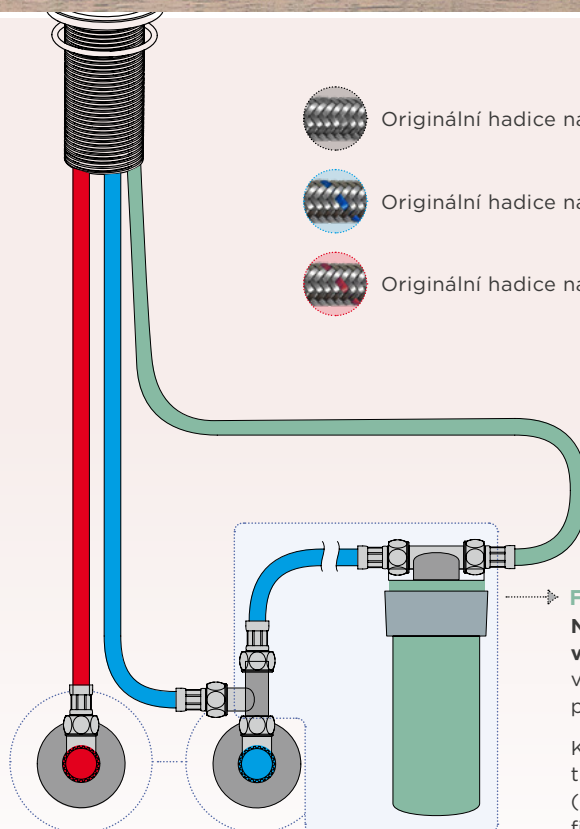

FILTRAČNÍ SYSTÉM BEZ MIKROSPÍNAČE*

Není součástí dodávky vodo-
vodního kohoutku Schock: Filtr
včetně adaptéru a hadice pro
potrubí studené vody.

Kompatibilní s komerčně dos-
tupnými filtračními systémy
(např. uhlíkový blok/osmózní
filtr). Připojovací hadice 3/8 palců.