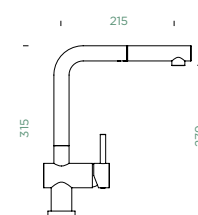

CD CLASSIC LINE NÍZKOTLAK

⚡ ● 540008 PUR 6821,- | 540128 PUR 8132,-

Přípojovací hadička: **750 mm**

Úhel otáčení: **180°**

Pozice páky: **vpravo**

Délka sprchové hadice: **500 mm**
Vlastnosti: **Zpětná klapka, Montáž před okno, Barevná varianta galvanický (PUR)**

1. 1 628809/2
2. 2 628809/3
3. 3 628736XXX
4. 4 628737/1
5. 5 628809/5XXX