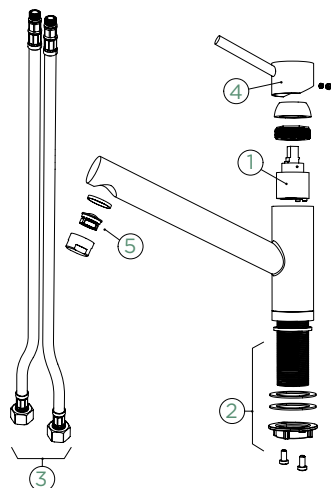

Přípojovací hadička: **800 mm**

Úhel otáčení: **120°**

Pozice páky: **nahoře**

Délka sprchové hadice: **750 mm**

Vlastnosti: **Zpětná klapka, Tichý perlátor, Barevná varianta galvanický (PUR)**

- 1 628740/1
- 2 628740/2
- 3 628740/3
- 4 628740XXX
- 5 628740/5