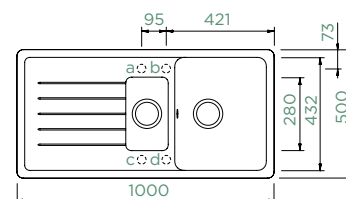

Volitelné příslušenství:

Viditelné části EDM 400063EDM

Viditelné části WGO 400063WGO

Viditelné části copper 400063COP

Viditelné části copper Brushed
400063COB

Viditelné části GUM 400063GUM

Viditelné části GUM Brushed 400063GUB

Viditelné části Puro 400063PUR

Odtokové armatury s manuálně
ovládaným sítkem/zátkou 410062CHR

2x2 Designová odkapávací podložka
629724S

2x2 Designová odkapávací podložka
629724EDM

Designová odkapávací podložka 629725S

Designová odkapávací podložka

629725EDM

Designová odkapávací podložka
629725COP

Krájecí deska 629044

Funkční miska 629733

Flexibilní - posouvací miska 629739

Comfopush, EDM 420016EDM

Comfopush, CHR 420016CHR

Samo L CHR 629174CHR

Samo L EDM 629174EDM

Samo L WGO 629174WGO

Samo L COB 629174COB

Samo L GUB 629174GUB

Samo L PUR 629174S

HORNÍ

SPODNÍ

CRISTADUR® CLASSIC LINE

● TOLD100LA PUR	12937,-	TOLD100LU PUR	13328,-
● TOLD100LA MAG	12937,-	TOLD100LU MAG	13328,-
● TOLD100LA STO	12937,-	TOLD100LU STO	13328,-
● TOLD100LA BRO	12937,-	TOLD100LU BRO	13328,-
● TOLD100LA SIL	12937,-	TOLD100LU SIL	13328,-

HORNÍ

SPODNÍ

CRISTADUR® CLASSIC LINE

● TOLD150A PUR	14883,-	TOLD150U PUR	15275,-
● TOLD150A MAG	14883,-	TOLD150U MAG	15275,-
● TOLD150A STO	14883,-	TOLD150U STO	15275,-
● TOLD150A BRO	14883,-	TOLD150U BRO	15275,-
● TOLD150A SIL	14883,-	TOLD150U SIL	15275,-