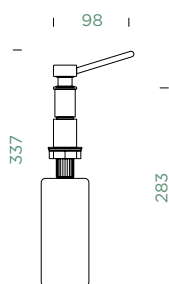

Délka výtoku: **98 mm**
Výška: **337 mm**
Výška nad dřezem: **52 mm**
Množství náplně: **480 ml**
Místo ve spodní skříňce: **283 mm**

METALICKÉ

● 629014 3040,-

PLNĚNÍ:
plnění shora