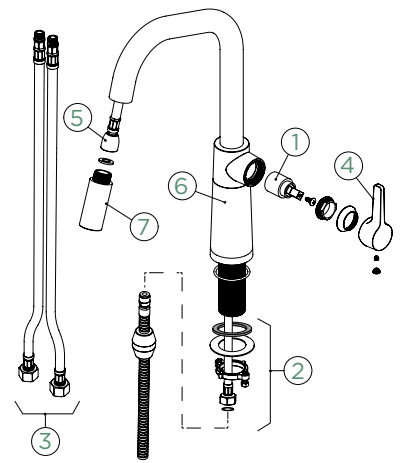

SCHOCK

OBNOVEN

SC-530

PEVNÁ KONCOVKA

OBNOVEN

SC-530

VÝSUVNÁ KONCOVKA

Přípojovací hadička: **600 mm**

Úhel otáčení: **360°**

Pozice páky: **vpravo**

Vlastnost: **Provedení chrom + granitová technika**

1. 1 628784/1
2. 2 628784/2
3. 3 628784/3
4. 4 628785CHR
5. 5 628784/5
6. 6 5..22075XX

PEVNÁ KONCOVKA

VÝSUVNÁ KONCOVKA

CD CLASSIC LINE

● 556000 PUR	7474,-	556120 PUR	8262,-
● 556000 MAG	7474,-	556120 MAG	8262,-
● 556000 STO	7474,-	556120 STO	8262,-
● 556000 BRO	7474,-	556120 BRO	8262,-
● 556000 SIL	7474,-	556120 SIL	8262,-
○ 556000 POL	7474,-	556120 POL	8262,-
● 556000 BRY	7474,-	556120 BRY	8262,-

CD GREEN LINE

○ 556000 DAY	7474,-	556120 DAY	8262,-
● 556000 DSK	7474,-	556120 DSK	8262,-
● 556000 NGT	7474,-	556120 NGT	8262,-
● 556000 TWI	7474,-	556120 TWI	8262,-
● 556000 IVY	7474,-	556120 IVY	8262,-

CT BASIC LINE

● 556000 GNE	7090,-	556120 GNE	7858,-
● 556000 GON	7090,-	556120 GON	7858,-
● 556000 GAS	7090,-	556120 GAS	7858,-
● 556000 GCR	7090,-	556120 GCR	7858,-

Přípojovací hadička: **600 mm**

Úhel otáčení: **120°**

Pozice páky: **vpravo**

Délka sprchové hadice: **400 mm**

Vlastnosti: **Zpětná klapka, Možnost přepínání mezi normálním proudem a sprchou, Provedení chrom + granitová technika**

1. 1 628784/1
2. 2 628784/2
3. 3 628784/3
4. 4 628785CHR
5. 5 628788/4
6. 6 5..22075XX
7. 7 628785/7