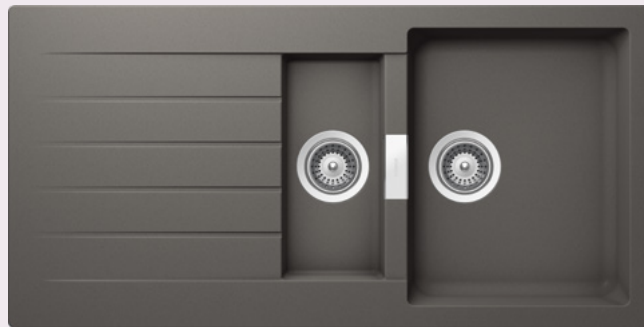

Designová odkapávací podložka

629725COP

Designová odkapávací podložka

SIGNUS D-150

DO ROVINY

Šířka skříňky: **60 cm**

Vnitřní rozměr dřezu:

344 × 430 × 195 mm