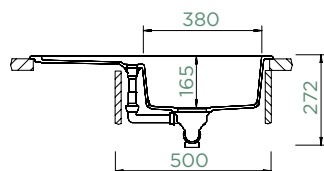

Příslušenství v ceně:

Excentrické ovládání odtoku
(629899)

Volitelné příslušenství:

Odtokové armatury s manuálně
ovládaným sítkem/zátkou a sifonem
629898

Krájecí deska 629044

Funkční miska 629733

Flexibilní - posuvací miska 629739

Wastecap 628152

HORNÍ

SPODNÍ

CRISTALITE® BASIC LINE

● LIMD100SA GNE	6832,-	LIMD100SU GNE	7223,-
● LIMD100SA GON	6832,-	LIMD100SU GON	7223,-
● LIMD100SA GAS	6832,-	LIMD100SU GAS	7223,-
● LIMD100SA GCR	6832,-	LIMD100SU GCR	7223,-