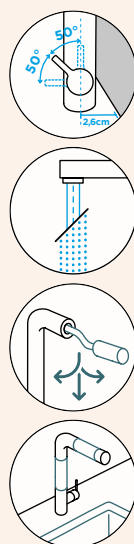

OBNOVEN

SC-540

VÝSUVNÁ KONCOVKA