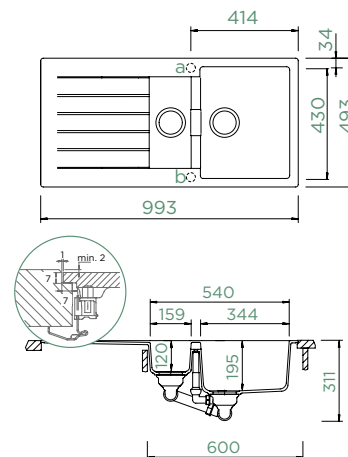

HORNÍ

SPODNÍ

CRISTADUR® CLASSIC LINE

● SIGD150A PUR	17982,-	SIGD150U PUR	18373,-
● SIGD150A MAG	17982,-	SIGD150U MAG	18373,-
● SIGD150A STO	17982,-	SIGD150U STO	18373,-
● SIGD150A BRO	17982,-	SIGD150U BRO	18373,-
● SIGD150A SIL	17982,-	SIGD150U SIL	18373,-

DO ROVINY

CRISTADUR® CLASSIC LINE

● SIGD150FB PUR	20557,-
● SIGD150FB MAG	20557,-
● SIGD150FB STO	20557,-
● SIGD150FB BRO	20557,-
● SIGD150FB SIL	20557,-