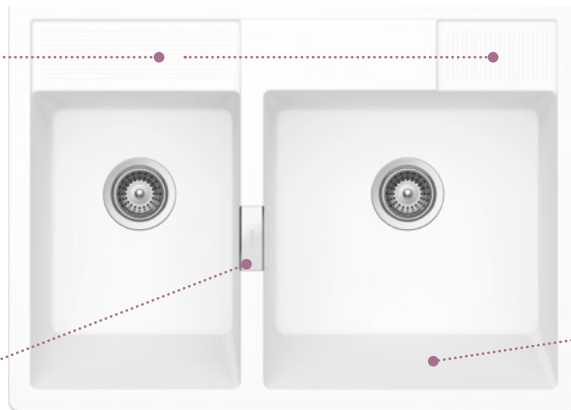

Velkorysá dřezová nádoba s prostorem pro velké kuchyňské náčiní

Zešíkmená plocha na přední straně dřezové nádoby pro ergonomické čištění například pečících plechů

Další příslušenství str. 120

Pohledové díly

Dávkač saponátu

Comfopush

Wastecap