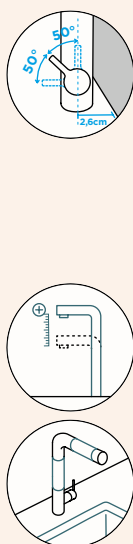

OBNOVEN

SC-540

VÝSUVNÁ KONCOVKA