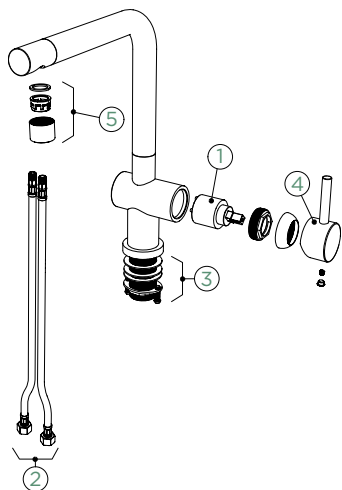

EPOS W

PEVNÁ KONCOVKA

EPOS W

VÝSUVNÁ KONCOVKA

Přípojovací hadička: **750 mm**

Úhel otáčení: **360°**

Pozice páky: **vpravo**

Vlastnosti: **Montáž před okno, Barevná varianta galvanický (PUR)**

PEVNÁ KONCOVKA

VÝSUVNÁ KONCOVKA

METALICKÉ

● 540005 CHR 4781,- | 540125 CHR 5680,-

METALICKÉ NIEDERDRUCK

⚡ ● 540008 CHR 5729,- | 540128 CHR 6821,-

CD CLASSIC LINE

● 540005 PUR 5679,- | 540125 PUR 6772,-

CD CLASSIC LINE NÍZKOTLAK

⚡ ● 540008 PUR 6821,- | 540128 PUR 8132,-

Přípojovací hadička: **750 mm**

Úhel otáčení: **180°**

Pozice páky: **vpravo**

Délka sprchové hadice: **500 mm**
Vlastnosti: **Zpětná klapka, Montáž před okno, Barevná varianta galvanický (PUR)**

1. 1 628809/2
2. 2 628809/3
3. 3 628736XXX
4. 4 628737/1
5. 5 628809/5XXX

1. 1 628809/8
2. 2 628809/3
3. 3 628736/6
4. 4 628736XXX
5. 5 628737/1
6. 6 628809/5XXX
7. 7 628739XXX

Poznámka: Tento podrobný náčrt zobrazuje vysokotlakou baterii s náhradními díly. Čísla náhradních dílů pro nízkotlakou baterii najdete v příloženém návodu, nebo v našem obchodě náhradních dílů.

Všechny uvedené ceny jsou včetně 21% DPH

Poznámka: Tento podrobný náčrt zobrazuje vysokotlakou baterii s náhradními díly. Čísla náhradních dílů pro nízkotlakou baterii najdete v příloženém návodu, nebo v našem obchodě náhradních dílů.