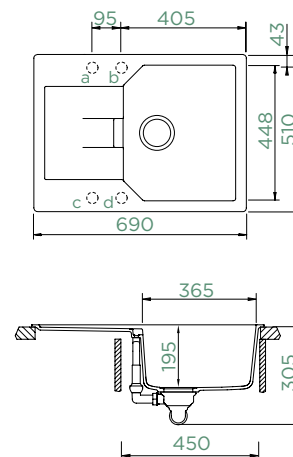

Samo L COB 629174COB
Samo L GUB 629174GUB
Samo L PUR 629174S

HORNÍ

SPODNÍ

CRISTALITE® BASIC LINE

● MAND100XSA GNE	7525,-	MAND100XSU GNE	7917,-
● MAND100XSA GON	7525,-	MAND100XSU GON	7917,-
● MAND100XSA GAS	7525,-	MAND100XSU GAS	7917,-
● MAND100XSA GCR	7525,-	MAND100XSU GCR	7917,-

HORNÍ

SPODNÍ

CRISTALITE® BASIC LINE

● MAND100SA GNE	8308,-	MAND100SU GNE	8689,-
● MAND100SA GON	8308,-	MAND100SU GON	8689,-
● MAND100SA GAS	8308,-	MAND100SU GAS	8689,-
● MAND100SA GCR	8308,-	MAND100SU GCR	8689,-

Upozornění: Při použití dvou otvorů umístěných vedle sebe je nutná skříňka velikosti 45 cm.

Všechny uvedené ceny jsou včetně 21% DPH

Upozornění: Při použití dvou otvorů umístěných vedle sebe je nutná skříňka velikosti 50 cm.