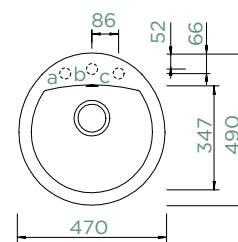

Volitelné příslušenství:

Odtokové armatury s manuálně
ovládaným sítkem/zátkou 410094CHR

Comfopush, CHR 420016CHR

Comfopush, EDM 420016EDM

Wastecap 628152

Amur 629014

Samo L CHR 629174CHR

Samo L EDM 629174EDM

Samo L WGO 629174WGO

Samo L COB 629174COB

Samo L GUB 629174GUB

Samo L PUR 629174S

HORNÍ

SPODNÍ

CRISTALITE® BASIC LINE

● MANR100A GNE	7921,-	MANR100U GNE	8312,-
● MANR100A GON	7921,-	MANR100U GON	8312,-
● MANR100A GAS	7921,-	MANR100U GAS	8312,-
● MANR100A GCR	7921,-	MANR100U GCR	8312,-