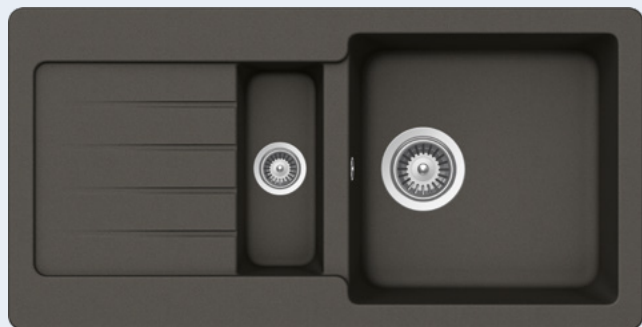

Upozornění: Při použití obou otvorů na jedné straně je potřeba skříňka 60 cm.

TYPOS D-150S

HORNÍ/SPODNÍ

Šířka skříňky: **60 cm**

Vnitřní rozměr dřezu:

363 × 364 × 200 mm

Orientace dřezu:

oboustranný