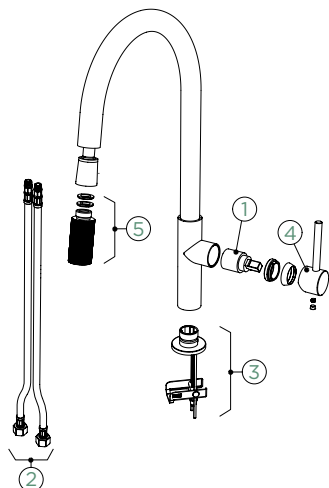

- 1 628811/1
- 2 628811/2
- 3 628811/3XXX
- 4 628811/4XXX
- 5 628811/5XXX

AUSZIEHBAR

METALICKÉ

- 545120 EDM 6238,-
- 545120 S 6942,-

Přípojovací hadička: **600 mm**
 Úhel otáčení: **360°**
 Pozice páky: **vpravo**
 Délka sprchové hadice: **370 mm**
 Vlastnosti: **Zpětná klapka, Možnost přepínání mezi normálním proudem a sprchou, Barevná varianta galvanický (PUR)**