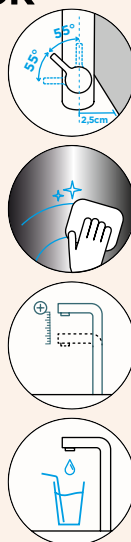

**ARES -
FILTROVANÁ VODA**

PEVNÁ KONCOVKA

PEVNÁ KONCOVKA

METALICKÉ

● 561000 EDM 6060,-

CD CLASSIC LINE

● 561027 PUR 7090,-

Přípojovací hadička: **450 mm**

Úhel otáčení: **360°**

Pozice páky: **vpravo**

Vlastnosti: **Pitná voda, Barevná varianta galvanický (PUR)**

- 1 628748/1
- 2 628748/7
- 3 628748/3
- 4 628748/2
- 5 628748/4XXX
- 6 628748/6
- 7 628748/5
- 8 628748/40XXX

Montáž před
okno
Altos W