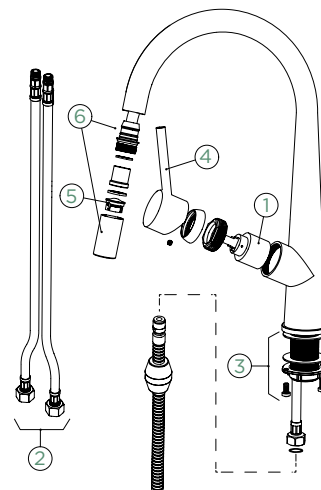

CONOS

PEVNÁ KONCOVKA

CONOS

VÝSUVNÁ KONCOVKA

PEVNÁ KONCOVKA

VÝSUVNÁ KONCOVKA

METALICKÉ

528000 EDM 7726,- | 528120 EDM 8767,-

Přípojovací hadička: **800 mm**

Úhel otáčení: **360°**

Pozice páky: **vpravo**

Vlastnost: **Tichý perlátor**

Přípojovací hadička: **800 mm**

Úhel otáčení: **130°**

Pozice páky: **vpravo**

Délka sprchové hadice: **550 mm**

Vlastnosti: **Zpětná klapka, Tichý perlátor**

1. 1 628741/1
2. 2 628740/3
3. 3 628740/2
4. 4 628793EDM
5. 5 628740/5

1. 1 628741/1
2. 2 628740/3
3. 3 628740/2
4. 4 628793EDM
5. 5 628740/5
6. 6 628742EDM