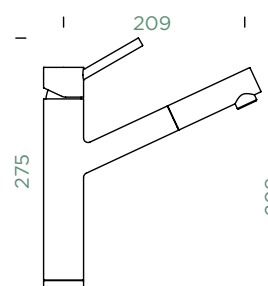

⚡ ● 529003 EDM 7474,- | 529123 EDM 8504,-

CD CLASSIC LINE

● 529000 PUR 7949,- | 529120 PUR 8787,-

Přípojovací hadička: **800 mm**

Úhel otáčení: **120°**

Pozice páky: **nahore**

Délka sprchové hadice: **550 mm**