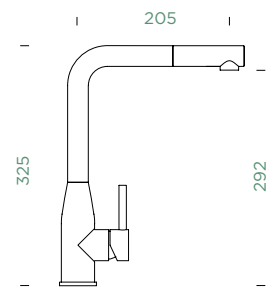

OBNOVEN

KETO

VÝSUVNÁ KONCOVKA

Přípojovací hadička: **450 mm**Úhel otáčení: **180°**Pozice páky: **vpravo**Délka sprchové hadice: **350 mm**
Vlastnosti: **Zpětná klapka, Tichý perlátor, Barevné varianty PVD, galvanický (PUR)**