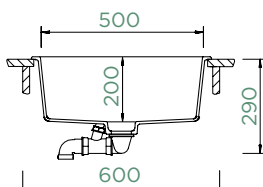

Vnitřní rozměr dřezu:
500 × 400 × 200 mm

Orientace dřezu: **pevně daná**

Výřez pro horní uložení:
542 × 442 mm R10

Výřez pro spodní uložení:
500 × 400 mm R9

Příslušenství v ceně:

Odtokové armatury, sítko/zátka,
excentrické ovládání (410051CHR)