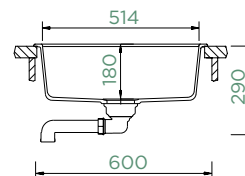

629024/R
Amur 629014
Samo L CHR 629174CHR
Samo L EDM 629174EDM
Samo L WGO 629174WGO
Samo L COB 629174COB
Samo L GUB 629174GUB
Samo L PUR 629174S

HORNÍ

SPODNÍ

CRISTALITE® BASIC LINE

● NEMN100SA GNE	8044,-	NEMN100SU GNE	8436,-
● NEMN100SA GON	8044,-	NEMN100SU GON	8436,-
● NEMN100SA GAS	8044,-	NEMN100SU GAS	8436,-
● NEMN100SA GCR	8044,-	NEMN100SU GCR	8436,-

HORNÍ

SPODNÍ

CRISTALITE® BASIC LINE

● NEMN100A GNE	9476,-	NEMN100U GNE	9867,-
● NEMN100A GON	9476,-	NEMN100U GON	9867,-
● NEMN100A GAS	9476,-	NEMN100U GAS	9867,-
● NEMN100A GCR	9476,-	NEMN100U GCR	9867,-

Upozornění: Spodní uložení do 50 cm skříňky vyžaduje dodatečné montážní práce.

Všechny uvedené ceny jsou včetně 21% DPH

Upozornění: Spodní uložení do 60 cm skříňky vyžaduje dodatečné montážní práce.