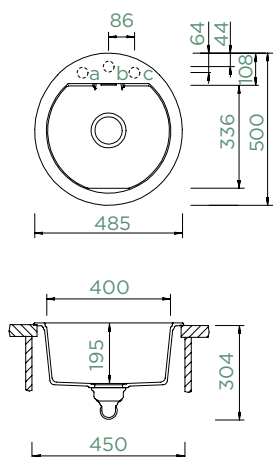

MONO R-100

HORNÍ/SPODNÍ

Šířka skříňky: **45 cm**

Vnitřní rozměr dřezu:

400 x 336 x 195 mm

Orientace dřezu: **pevně daná**

Výřez pro horní uložení: **dle přiložené šablony**

Výřez pro spodní uložení: **dle přiložené šablony**

Vytvoření otvorů: **629004**

Příslušenství v ceně:

Odtokové armatury, sítko/zátka, excentrické ovládání (410075CHR)