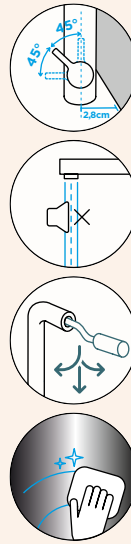

SCHOCK

OBNOVEN

KETO

PEVNÁ KONCOVKA

Přípojovací hadička: **450 mm**

Úhel otáčení: **360°**

Pozice páky: **vpravo**

Vlastnosti: **Tichý perlátor, Barevné varianty PVD, galvanický (PUR)**

PEVNÁ KONCOVKA

VÝSUVNÁ KONCOVKA

METALICKÉ

● 518000 EDM	4515,-	518120 EDM	5545,-
● 518000 WGO	5191,-	518120 WGO	6383,-
● 518000 COP	5191,-	518120 COP	6383,-
● 518000 COB	5191,-	518120 COB	6383,-
● 518000 GUM	5191,-	518120 GUM	6383,-
● 518000 GUB	5191,-	518120 GUB	6383,-

CD CLASSIC LINE

● 518027 PUR	5191,-	518127 PUR	6383,-

Měděná + Gunmetal budou v průběhu roku nahrazeny variantami Brushed.

1. 1 628778/1
2. 2 628748/2
3. 3 628778/2
4. 4 628748/XXX
5. 5 628740/5

OBNOVEN

KETO

VÝSUVNÁ KONCOVKA

Přípojovací hadička: **450 mm**

Úhel otáčení: **180°**

Pozice páky: **vpravo**

Délka sprchové hadice: **350 mm**
Vlastnosti: **Zpětná klapka, Tichý perlátor, Barevné varianty PVD, galvanický (PUR)**

1. 1 628778/1
2. 2 628749/2
3. 3 628780/2
4. 4 628789/XXX
5. 5 628740/5
6. 6 628789/8
7. 7 628778/7XXX