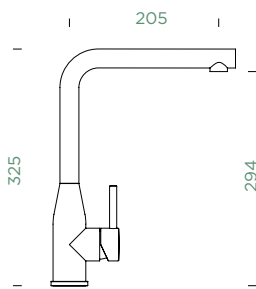

SCHOCK

OBNOVEN

KETO

PEVNÁ KONCOVKA

Přípojovací hadička: **450 mm**Úhel otáčení: **360°**Pozice páky: **vpravo**Vlastnosti: **Tichý perlátor, Barevné varianty PVD, galvanický (PUR)**

PEVNÁ KONCOVKA

VÝSUVNÁ KONCOVKA