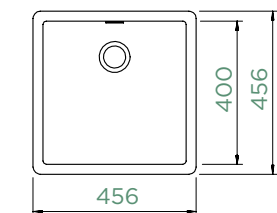

Vnitřní rozměr dřezu:

400 × 400 × 200 mm

Orientace dřezu: **pevně daná**

Výřez pro horní uložení:
442 × 442 mm R10

Výřez pro spodní uložení:
400 × 400 mm R9

Příslušenství v ceně:

Odtokové armatury, sítko/zátka,
excentrické ovládání (410051CHR)