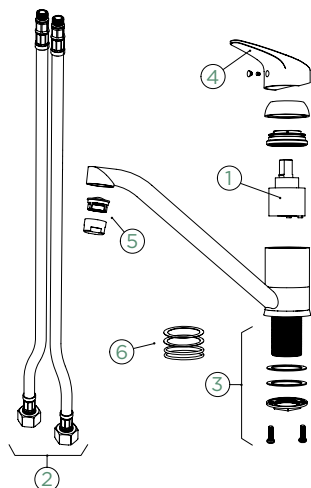

Přípojovací hadička: **450 mm**
Úhel otáčení: **360°**
Pozice páky: **nahoře**
Vlastnost: **Tichý perlátor**

Přípojovací hadička: **450 mm**
Úhel otáčení: **120°**
Pozice páky: **nahoře**
Délka sprchové hadice: **600 mm**
Vlastnosti: **Zpětná klapka, Možnost přepínání mezi normálním proudem a sprchou**

- 1 628794/1
- 2 628748/2
- 3 628778/2
- 4 628794EDM
- 5 628740/5
- 6 628794/8

- 1 628794/1
- 2 628748/2
- 3 628795/3
- 4 628795EDM
- 5 628795/7
- 6 628795/6