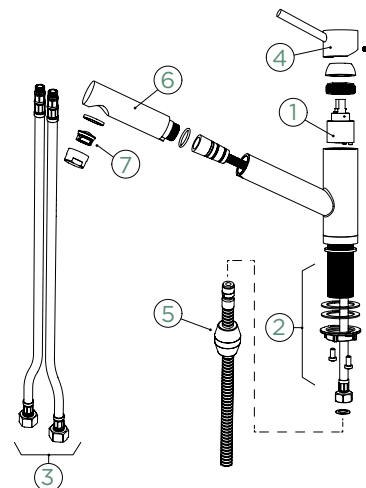

1. 1 628740/1
2. 2 628740/2
3. 3 628740/3
4. 4 628740XXX
5. 5 628740/4
6. 6 628741XXX
7. 7 628740/5