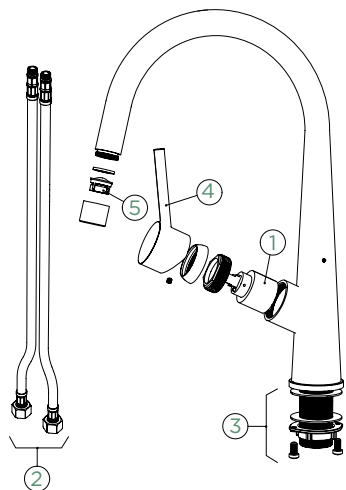

CONOS

PEVNÁ KONCOVKA

CONOS

VÝSUVNÁ KONCOVKA

PEVNÁ KONCOVKA

VÝSUVNÁ KONCOVKA

METALICKÉ

528000 EDM 7726,- | 528120 EDM 8767,-

Přípojovací hadička: **800 mm**

Úhel otáčení: **360°**

Pozice páky: **vpravo**

Vlastnost: **Tichý perlátor**

Přípojovací hadička: **800 mm**

Úhel otáčení: **130°**

Pozice páky: **vpravo**

Délka sprchové hadice: **550 mm**

Vlastnosti: **Zpětná klapka, Tichý perlátor**

1. 1 628741/1
2. 2 628740/3
3. 3 628740/2
4. 4 628793EDM
5. 5 628740/5

1. 1 628741/1
2. 2 628740/3
3. 3 628740/2
4. 4 628793EDM
5. 5 628740/5
6. 6 628742EDM