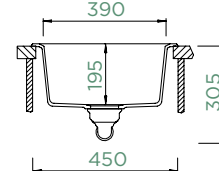

Volitelné příslušenství:

Odtokové armatury s manuálně
ovládaným sítkem/zátkou 410094CHR

Comfopush, CHR 420016CHR

Comfopush, EDM 420016EDM

Wastecap 628152

Amur 629014

Samo L CHR 629174CHR

Samo L EDM 629174EDM

Samo L WGO 629174WGO

Samo L COB 629174COB

Samo L GUB 629174GUB

Samo L PUR 629174S

HORNÍ

SPODNÍ

CRISTALITE® BASIC LINE

● MANR100A GNE	7921,-	MANR100U GNE	8312,-
● MANR100A GON	7921,-	MANR100U GON	8312,-
● MANR100A GAS	7921,-	MANR100U GAS	8312,-
● MANR100A GCR	7921,-	MANR100U GCR	8312,-