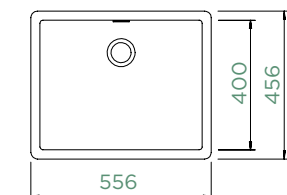

Vnitřní rozměr dřezu:
500 × 400 × 200 mm

Orientace dřezu: **pevně daná**

Výřez pro horní uložení:
542 × 442 mm R10

Výřez pro spodní uložení:
500 × 400 mm R9

Příslušenství v ceně:

Odtokové armatury, sítko/zátka,
excentrické ovládání (410051CHR)