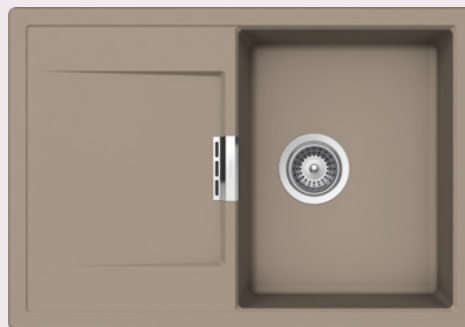

Krájecí deska 629145

Comfopush, CHR 420016CHR

Comfopush, EDM 420016EDM

Wastecap 628152

LED světlo, pro dřez vpravo/odkap vlevo
629024/R

LED světlo, pro dřez vlevo/odkap vpravo
629024/L

Funkční miska 629733

Flexibilní - posuvací miska 629739