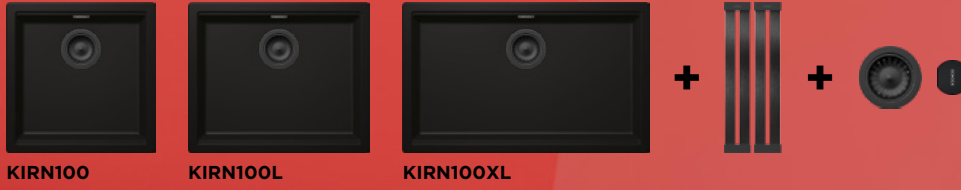

HORNÍ		SPODNÍ		DO ROVINY	
CRISTADUR® GREEN LINE					
● KIRN100A BLACK	19662,-	KIRN100U BLACK	20053,-	KIRN100FB BLACK	20654,-
● KIRN100LA BLACK	21835,-	KIRN100LU BLACK	22226,-	KIRN100LFB BLACK	22827,-
● KIRN100XLA BLACK	23390,-	KIRN100XLU BLACK	23782,-	KIRN100XLFB BLACK	24381,-