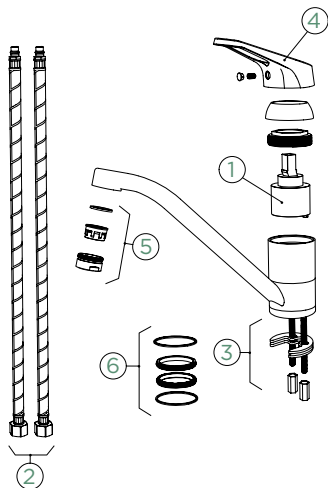

Přípojovací hadička: **450 mm**

Úhel otáčení: **360°**

Pozice páky: **nahoře**

Vlastnost: **Barevná varianta lakované**

1. 1 628734/1
2. 2 628804/2
3. 3 628734/2
4. 4 628734XXX
5. 5 628734/5
6. 6 628734/8