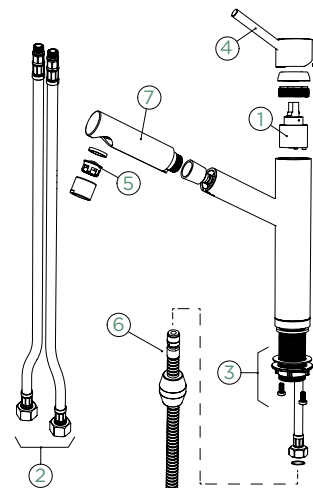

Poznámka: Tento podrobný náčrt zobrazuje vysokotlakou baterii s náhradními díly. Čísla náhradních dílů pro nízkotlakou baterii najdete v příloženém návodu, nebo v našem obchodě náhradních dílů.

Všechny uvedené ceny jsou včetně 21% DPH

Poznámka: Tento podrobný náčrt zobrazuje vysokotlakou baterii s náhradními díly. Čísla náhradních dílů pro nízkotlakou baterii najdete v příloženém návodu, nebo v našem obchodě náhradních dílů.