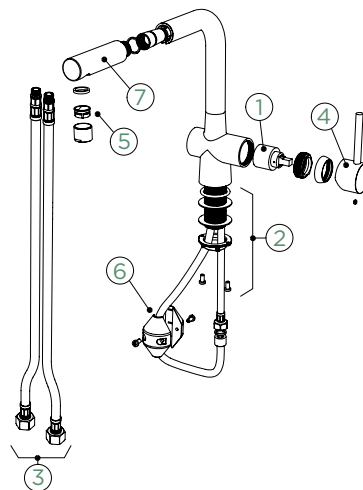

Přípojovací hadička: **800 mm**

Úhel otáčení: **360°**

Pozice páky: **vpravo**

Délka sprchové hadice: **700 mm**

Vlastnosti: **Zpětná klapka, Tichý perlátor, Barevné varianty lakované, galvanický (PUR), PVD**

1. 1 628741/1
2. 2 628740/2
3. 3 628740/3
4. 4 628781XXX
5. 5 628740/5
6. 6 628740/4
7. 7 628741XXX