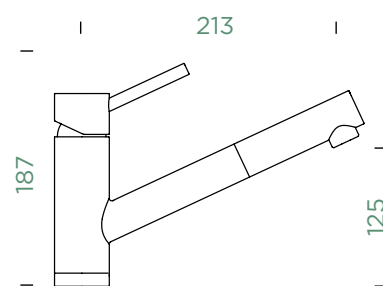

Přípojovací hadička: **800 mm**

Úhel otáčení: **360°**

Pozice páky: **nahoře**

Vlastnosti: **Tichý perlátor, Barevná varianta galvanický (PUR)**

PEVNÁ KONCOVKA		VÝSUVNÁ KONCOVKA	
METALICKÉ			
● 530000 EDM	5797,-	530120 EDM	7090,-
CD CLASSIC LINE			
● 530000 PUR	6383,-	530120 PUR	7807,-

Přípojovací hadička: **800 mm**

Úhel otáčení: **120°**

Pozice páky: **nahoře**

Délka sprchové hadice: **750 mm**

Vlastnosti: **Zpětná klapka, Tichý perlátor, Barevná varianta galvanický (PUR)**

1. 1 628740/1
2. 2 628740/2
3. 3 628740/3
4. 4 628740XXX
5. 5 628740/5