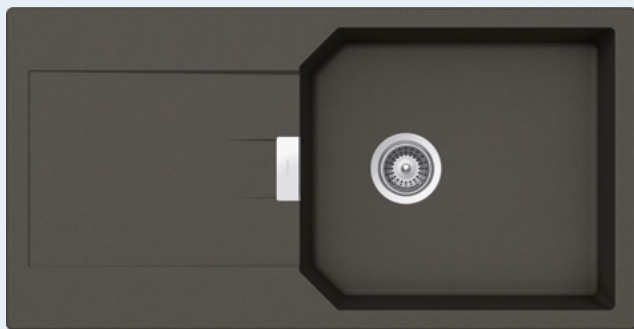

MANHATTAN D-100L

HORNÍ/SPODNÍ

Šířka skříňky: **60 cm**

Vnitřní rozměr dřezu:

500 × 446 × 195 mm

Orientace dřezu:

oboustranný

Výřez pro horní uložení:

980 × 490 mm R10

Výřez pro spodní uložení:

984 × 494 mm R10

Tloušťka pracovní desky při
podstavení myčky: **21 mm**