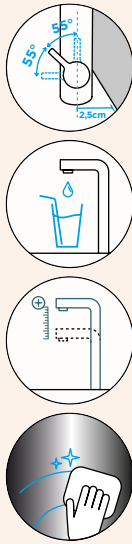

**VITUS -
FILTROVANÁ VODA**

VÝSUVNÁ KONCOVKA