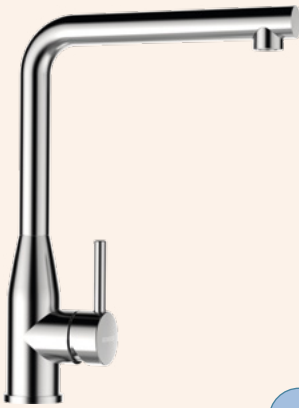

SCHOCK

OBNOVEN