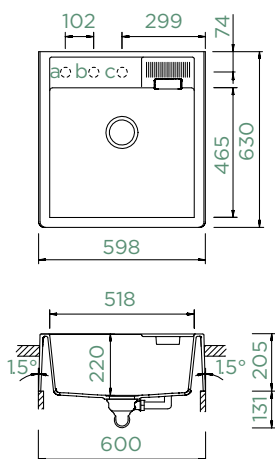

Vnitřní rozměr dřezu:

518 × 465 × 220 mm

Orientace dřezu: **pevně daná**

Vytvoření otvorů: **629004**

Příslušenství v ceně:

Odtokové armatury, sítko/zátka, excentrické ovládání (410065CHR)

Volitelné příslušenství: