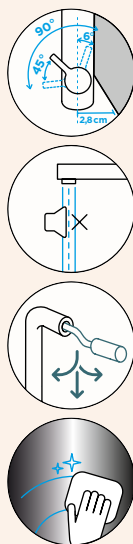

OBNOVEN

LAIOS

VÝSUVNÁ KONCOVKA