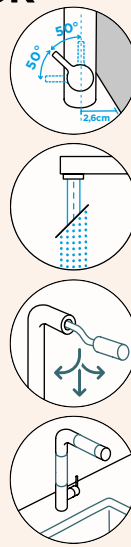

OBNOVEN

SC-530

VÝSUVNÁ KONCOVKA