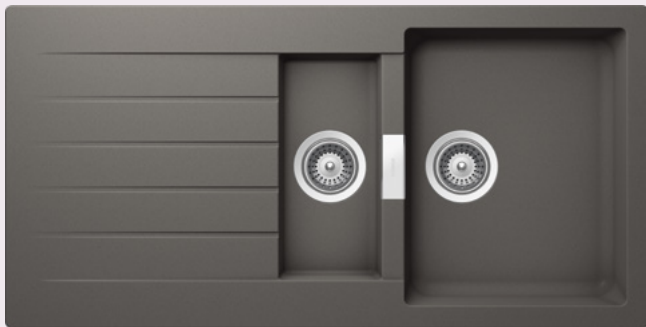

SIGNUS D-150

HORNÍ/SPODNÍ

Šířka skříňky: **60 cm**

Vnitřní rozměr dřezu:

344 × 430 × 195 mm

Orientace dřezu:

oboustranný

Výřez pro horní uložení: