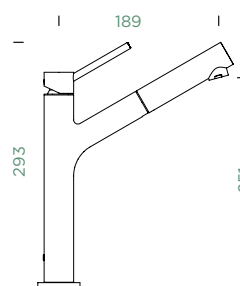

Přípojovací hadička: **500 mm**

Úhel otáčení: **120°**

Pozice páky: **nahore**

Délka sprchové hadice: **600 mm**

Vlastnosti: **Zpětná klapka, Barevná varianta prášková metoda**

1. 1 628744/1
2. 2 628743/2
3. 3 628743/3
4. 4 628774XXX
5. 5 628743/4XXX