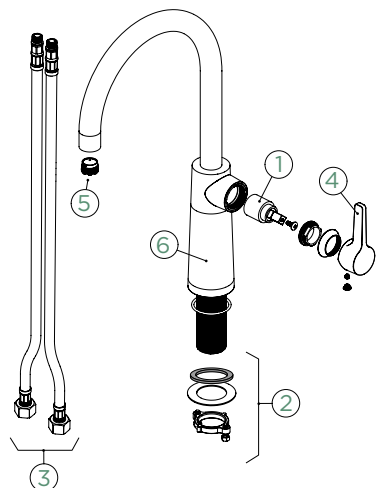

OBNOVEN

SC-520

PEVNÁ KONCOVKA

Přípojovací hadička: **600 mm**

Úhel otáčení: **360°**

Pozice páky: **vpravo**

Vlastnost: **Provedení chrom + granitová technika**

1. 1 628784/1
2. 2 628784/2
3. 3 628784/3
4. 4 628785CHR
5. 5 628784/5
6. 6 5..22075XX

OBNOVEN

SC-520

VÝSUVNÁ KONCOVKA

Přípojovací hadička: **600 mm**

Úhel otáčení: **120°**

Pozice páky: **vpravo**

Délka sprchové hadice: **400 mm**

Vlastnosti: **Zpětná klapka, Možnost přepínání mezi normálním proudem a sprchou, Provedení chrom + granitová technika**

1. 1 628784/1
2. 2 628784/2
3. 3 628784/3
4. 4 628785CHR
5. 5 628788/4
6. 6 5..22075XX
7. 7 628785/7

PEVNÁ KONCOVKA

VÝSUVNÁ KONCOVKA

CD CLASSIC LINE

● 555000 PUR	7474,-	555120 PUR	8262,-
● 555000 MAG	7474,-	555120 MAG	8262,-
● 555000 STO	7474,-	555120 STO	8262,-
● 555000 BRO	7474,-	555120 BRO	8262,-
● 555000 SIL	7474,-	555120 SIL	8262,-
○ 555000 POL	7474,-	555120 POL	8262,-
● 555000 BRY	7474,-	555120 BRY	8262,-

CD GREEN LINE

○ 555000 DAY	7474,-	555120 DAY	8262,-
● 555000 DSK	7474,-	555120 DSK	8262,-
● 555000 NGT	7474,-	555120 NGT	8262,-
● 555000 TWI	7474,-	555120 TWI	8262,-
● 555000 IVY	7474,-	555120 IVY	8262,-

CT BASIC LINE

● 555000 GNE	7090,-	555120 GNE	7858,-
● 555000 GON	7090,-	555120 GON	7858,-
● 555000 GAS	7090,-	555120 GAS	7858,-
● 555000 GCR	7090,-	555120 GCR	7858,-