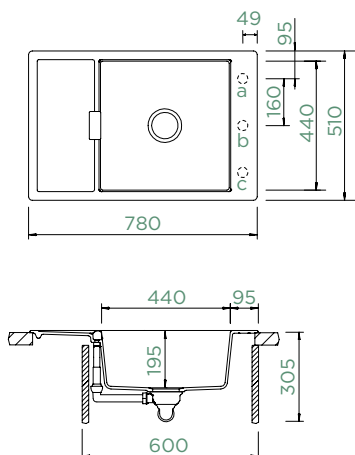

Výřez pro horní uložení:
760 × 490 mm R10

Výřez pro spodní uložení:
764 × 494 mm R10

Tloušťka pracovní desky při
podstavení myčky: **22 mm**

Vytvoření otvorů: **629004**

Příslušenství v ceně:

Odtokové armatury, sítko/zátka,
excentrické ovládání (410069CHR)
Krájecí deska (629145)