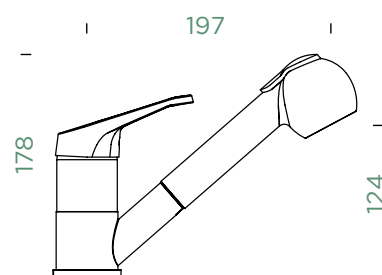

COSMO

VÝSUVNÁ KONCOVKA