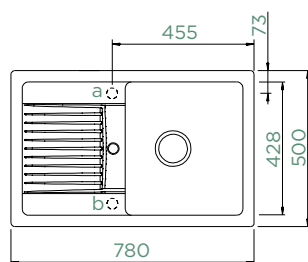

Příslušenství v ceně:

Excentrické ovládání odtoku
(629899)

Volitelné příslušenství:

Odtokové armatury s manuálně
ovládaným sítkem/zátkou a sifonem
629898

Krájecí deska 629044

Funkční miska 629733

Flexibilní - posuvací miska 629739

Wastecap 628152

HORNÍ

SPODNÍ

CRISTALITE® BASIC LINE

● LIMD100SA GNE	6832,-	LIMD100SU GNE	7223,-
● LIMD100SA GON	6832,-	LIMD100SU GON	7223,-
● LIMD100SA GAS	6832,-	LIMD100SU GAS	7223,-
● LIMD100SA GCR	6832,-	LIMD100SU GCR	7223,-