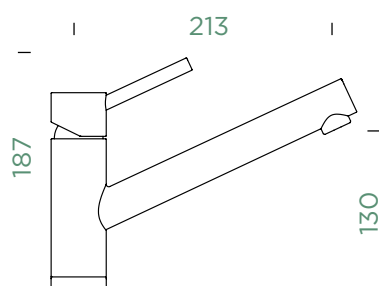

ALTOS S

PEVNÁ KONCOVKA

ALTOS S

VÝSUVNÁ KONCOVKA

Přípojovací hadička: **800 mm**

Úhel otáčení: **360°**

Pozice páky: **nahoře**

Vlastnosti: **Tichý perlátor, Barevná varianta galvanický (PUR)**

PEVNÁ KONCOVKA		VÝSUVNÁ KONCOVKA	
METALICKÉ			
● 530000 EDM	5797,-	530120 EDM	7090,-
CD CLASSIC LINE			
● 530000 PUR	6383,-	530120 PUR	7807,-

Přípojovací hadička: **800 mm**

Úhel otáčení: **120°**

Pozice páky: **nahoře**

Délka sprchové hadice: **750 mm**

Vlastnosti: **Zpětná klapka, Tichý perlátor, Barevná varianta galvanický (PUR)**

1. 1 628740/1
2. 2 628740/2
3. 3 628740/3
4. 4 628740XXX
5. 5 628740/5

1. 1 628740/1
2. 2 628740/2
3. 3 628740/3
4. 4 628740XXX
5. 5 628740/4
6. 6 628741XXX
7. 7 628740/5