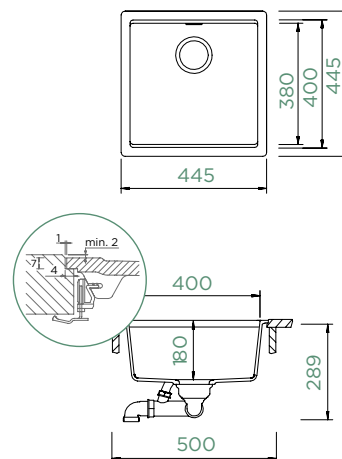

KIRUNA N-100

DO ROVINY

Šířka skříňky: **50 cm**

Vnitřní rozměr dřezu:
400 × 400 × 180 mm

Orientace dřezu: **pevně daná**

Výřez pro uložení do roviny:
447 × 447 mm R21

Příslušenství v ceně:

Odtokové armatury, sítko/zátka,
excentrické ovládání (410055CHR)
2x2 Designová odkapávací podložka
(629738EDM)