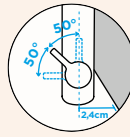

GOTA

VÝSUVNÁ KONCOVKA