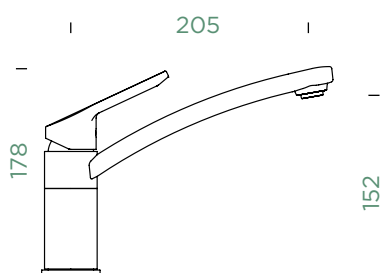

PEVNÁ KONCOVKA