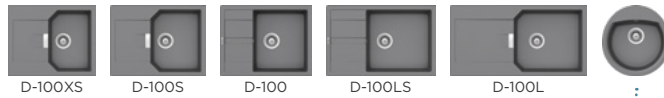

MANHATTAN

Baterie **SC-520** v barvě Asphalt ke dřezu **Manhattan D-100S** v provedení Asphalt

široká škála designů

R-100 jako
kulatá dřezová nádoba

D-100, D-100LS
extra hluboké a široké
odtokové drážky

Designový
přepad