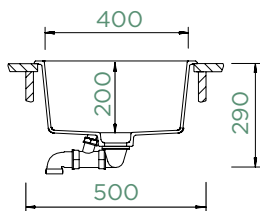

Vnitřní rozměr dřezu:

400 × 400 × 200 mm

Orientace dřezu: **pevně daná**

Výřez pro horní uložení:
442 × 442 mm R10

Výřez pro spodní uložení:
400 × 400 mm R9

Příslušenství v ceně:

Odtokové armatury, sítko/zátka,
excentrické ovládání (410051CHR)