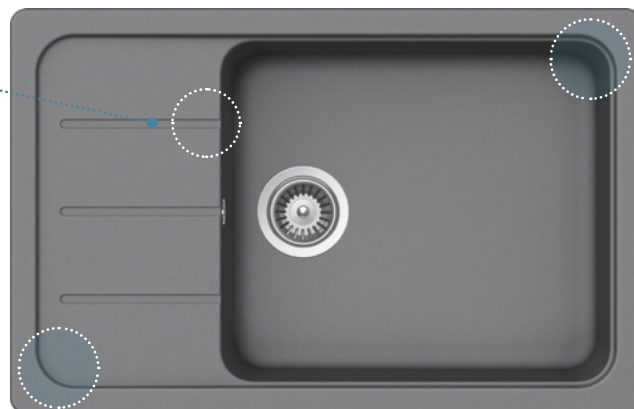

D-100

D-100LS

D-100L

D-150L

Integrované
odkapávací drážky

Vytvarované
okraje
zadržují vodu a nečistoty
v mycí zóně

Velké zaoblení

Další příslušenství str. 120