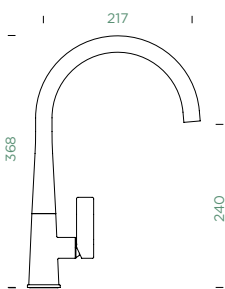

Přípojovací hadička: **450 mm**

Úhel otáčení: **360°**

Pozice páky: **vpravo**

Vlastnost: **Barevná varianta lakované**

PEVNÁ KONCOVKA

VÝSUVNÁ KONCOVKA

METALICKÉ

●	521000 CHR	6312,-	521120 CHR	8767,-
●	521000 S	6838,-	521120 S	9019,-
○	521000 W	6838,-	521120 W	9019,-