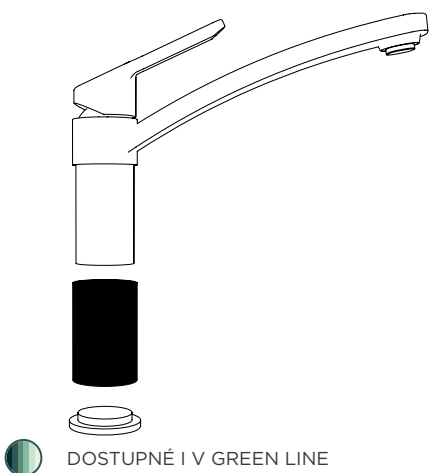

Barevné Baterie

GRANITOVÁ TECHNIKA

BARVENÉ

Perfektní kombinace s našimi černými dřezy a pohledovými díly