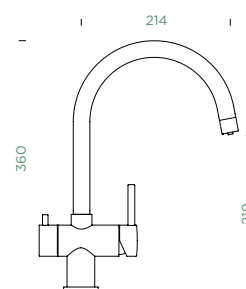

PEVNÁ KONCOVKA

PEVNÁ KONCOVKA

METALICKÉ

● 561000 EDM 6060,-

CD CLASSIC LINE

● 561027 PUR 7090,-

Přípojovací hadička: **450 mm**

Úhel otáčení: **360°**