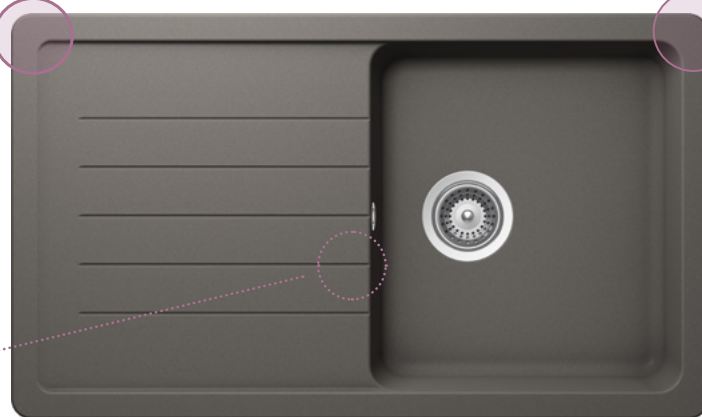

D-100XS

D-100

D-100L

D-150

Vytvarované okraje zadržují vodu a nečistoty v mycí zóně

Integrované jemné odkapávací drážky

Velké zaoblení

Prostorově nejúspornější model s odkapávací plochou