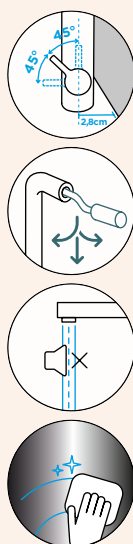

OBNOVEN

KAVUS

PEVNÁ KONCOVKA

OBNOVEN

KAVUS

VÝSUVNÁ KONCOVKA

Přípojovací hadička: **450 mm**

Úhel otáčení: **360°**

Pozice páky: **vpravo**

Vlastnosti: **Tichý perlátor, Barevné varianty galvanický (PUR), PVD**

PEVNÁ KONCOVKA

VÝSUVNÁ KONCOVKA

METALICKÉ

●	559000 EDM	3868,-	559120 EDM	4898,-
●	559000 WGO	4434,-	559120 WGO	5504,-
●	559000 COP	4434,-	559120 COP	5504,-
●	559000 COB	4434,-	559120 COB	5504,-
●	559000 GUM	4434,-	559120 GUM	5504,-
●	559000 GUB	4434,-	559120 GUB	5504,-

CD CLASSIC LINE

●	559027 PUR	4434,-	559127 PUR	5504,-

Méděná + Gunmetal budou v průběhu roku nahrazeny variantami Brushed.

Přípojovací hadička: **450 mm**

Úhel otáčení: **360°**

Pozice páky: **vpravo**

Délka sprchové hadice: **350 mm**
Vlastnosti: **Zpětná klapka, Tichý perlátor, Barevné varianty PVD, galvanický (PUR)**

1. 1 628778/1
2. 2 628778/2
3. 3 628748/2
4. 4 628748/XXX
5. 5 628740/5

1. 1 628778/1
2. 2 628780/2
3. 3 628749/2
4. 4 628789/XXX
5. 5 628740/5
6. 6 628789/8
7. 7 628789/1XXX