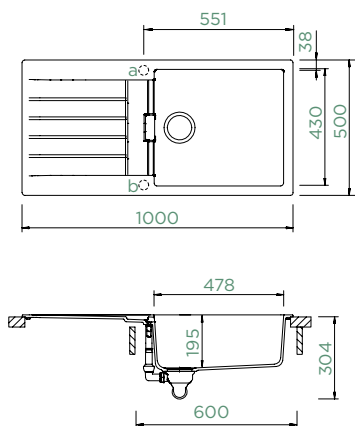

Volitelné příslušenství:

Viditelné části EDM 400077EDM

Viditelné části WGO 400077WGO

Viditelné části copper 400077COP

Viditelné části copper Brushed
400077COB

Viditelné části GUM 400077GUM

Viditelné části GUM Brushed 400077GUB

Viditelné části Puro 400077PUR

Odtokové armatury s manuálně

ovládaným sítkem/zátkou 410076CHR

2x2 Designová odkapávací podložka

629724S

Designová odkapávací podložka 629725S

2x2 Designová odkapávací podložka

629724EDM

Designová odkapávací podložka

629725COP

Designová odkapávací podložka

629725EDM

Krájecí deska 629044

Funkční miska 629733

Flexibilní - posouvací miska 629739

Comfopush, CHR 420016CHR

Comfopush, EDM 420016EDM

Wastecap 628152

LED světlo, pro dřez vpravo/odkap vlevo

629024/R

LED světlo, pro dřez vlevo/odkap vpravo

629024/L

HORNÍ

SPODNÍ

CRISTADUR® CLASSIC LINE

● SIGD100LA PUR	14729,-	SIGD100LU PUR	15120,-
● SIGD100LA MAG	14729,-	SIGD100LU MAG	15120,-
● SIGD100LA STO	14729,-	SIGD100LU STO	15120,-
● SIGD100LA BRO	14729,-	SIGD100LU BRO	15120,-
● SIGD100LA SIL	14729,-	SIGD100LU SIL	15120,-