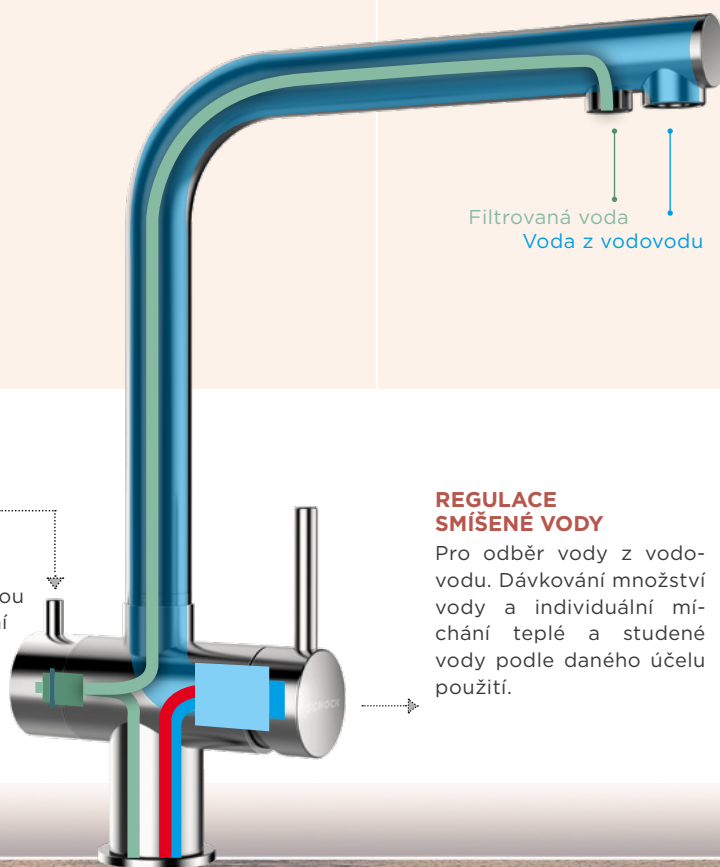

OVLÁDÁNÍ FILTROVANÉ VODY

Pro čerstvě
přefiltrovanou, studenou
vodu k pití nebo vaření

Filtrovaná voda
Voda z vodovodu

REGULACE SMÍŠENÉ VODY

Pro odběr vody z vodo-
vodu. Dávkování množství
vody a individuální mí-
chání teplé a studené
vody podle daného účelu
použití.

Technologie v bate-
riích pro filtrovanou
vodu **Vitus a Ares**

Originální hadice na filtrovanou vodu

Originální hadice na studenou vodu

Originální hadice na teplou vodu

Doporučujeme
filtr pevných částic
SF-100