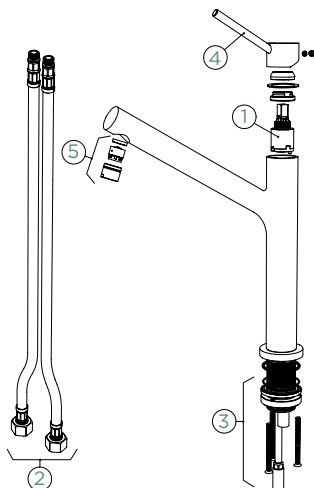

OBNOVEN

DION

PEVNÁ KONCOVKA

Přípojovací hadička: **500 mm**

Úhel otáčení: **120°**

Pozice páky: **nahore**

Vlastnost: **Barevné varianty PVD, prášková metoda**

PEVNÁ KONCOVKA

VÝSUVNÁ KONCOVKA

METALICKÉ

●	510000	CHR	11837,-	510120	CHR	13645,-
●	510000	WGO	16110,-			
●	510000	COP	16110,-			
●	510000	COB	16110,-			
●	510000	GUM	16110,-			
●	510000	GUB	16110,-			

CD CLASSIC LINE

●	510000	PUR	13928,-	510120	PUR	16352,-
●	510000	MAG	13928,-	510120	MAG	16352,-

Méděná + Gunmetal budou v průběhu roku nahrazeny variantami Brushed.

DION

VÝSUVNÁ KONCOVKA

Přípojovací hadička: **500 mm**

Úhel otáčení: **120°**

Pozice páky: **nahore**

Délka sprchové hadice: **600 mm**

Vlastnosti: **Zpětná klapka, Barevná varianta prášková metoda**

1. 1 628744/1
2. 2 628743/2
3. 3 628743/3
4. 4 628774XXX
5. 5 628743/4XXX

1. 1 628744/1
2. 2 628743/2
3. 3 628743/3
4. 4 628774CHR
5. 5 628774/4
6. 6 628774/6
7. 7 628774/5

Poznámka: U barev WGO, COP a GUM je baterie celobarevná. U barev PUR a MAG jsou spodní kroužek, ovládací páka a kryt perlátoru v chromovém provedení.

Všechny uvedené ceny jsou včetně 21% DPH

Poznámka: V barevném provedení PUR a MAG je spodní kroužek, ovládací páka a sprchová hlavice v chromovém provedení.