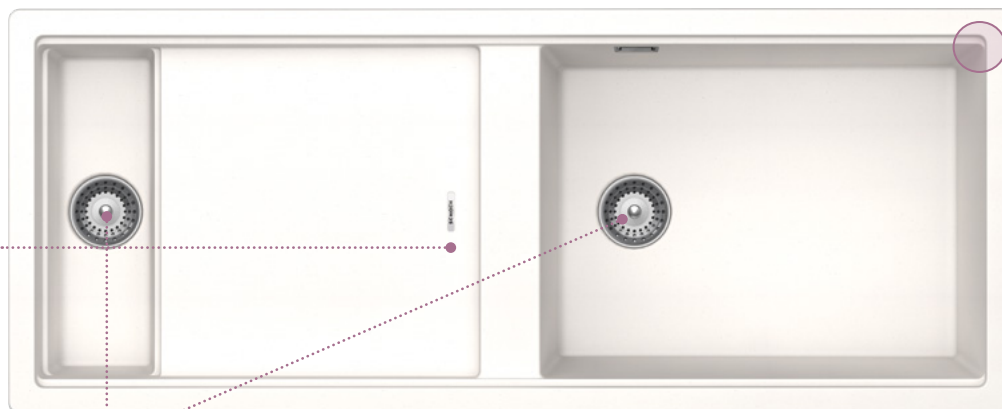

Patentovaný Perfect Drain pro méně znečištěných okrajů a více barvy v dřezové nádobě

Velkorysá dřezová nádoba s prostorem pro velké kuchyňské náčiní

Integrovaný stupeň k zavěšení a vložení multifunkčního příslušenství