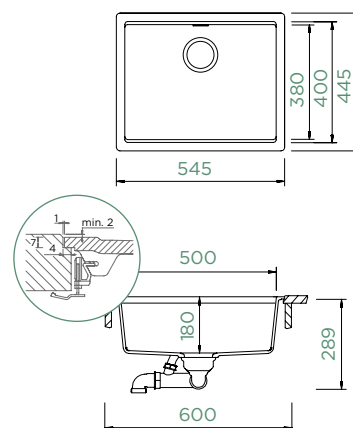

Šířka skříňky: **60 cm**

Vnitřní rozměr dřezu:

500 × 400 × 180 mm

Orientace dřezu: **pevně daná**

Výřez pro uložení do roviny:
547 × 447 mm R21

Příslušenství v ceně:

Odtokové armatury, sítko/zátka,
excentrické ovládání (410055CHR)
2x2 Designová odkapávací podložka
(629738EDM)