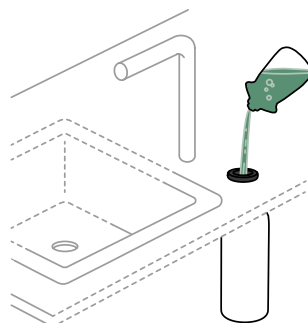

Poznámka: Instalace je možná do pracovní desky o tloušťce maximálně 55 mm.