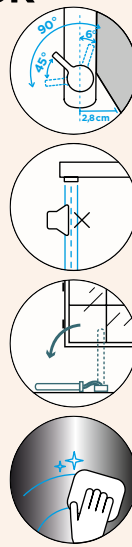

SCHOCK

LAIOS W

PEVNÁ KONCOVKA

LAIOS W

VÝSUVNÁ KONCOVKA

PEVNÁ KONCOVKA

VÝSUVNÁ KONCOVKA

METALICKÉ

● 517005 EDM	7464,-	517125 EDM	8726,-

Přípojovací hadička: **800 mm**

Úhel otáčení: **360°**

Pozice páky: **vpravo**

Vlastnosti: **Montáž před okno, Tichý perlátor**

1. 1 628741/1
2. 2 628740/3
3. 3 628781/3
4. 4 628781EDM
5. 5 628740/5

Přípojovací hadička: **800 mm**

Úhel otáčení: **360°**

Pozice páky: **vpravo**

Délka sprchové hadice: **750 mm**

Vlastnosti: **Zpětná klapka, Montáž před okno, Tichý perlátor**

1. 1 628741/1
2. 2 628740/3
3. 3 628781/3
4. 4 628781EDM
5. 5 628740/5
6. 6 628740/4
7. 7 628741EDM