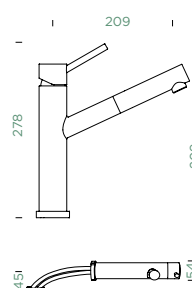

Přípojovací hadička: **800 mm**

Úhel otáčení: **120°**

Pozice páky: **nahoře**

Délka sprchové hadice: **700 mm**

Vlastnosti: **Zpětná klapka, Montáž před okno, Tichý perlátor**

1. 1 628740/1
2. 2 628740/3
3. 3 628740/2
4. 4 628740EDM
5. 5 628740/5