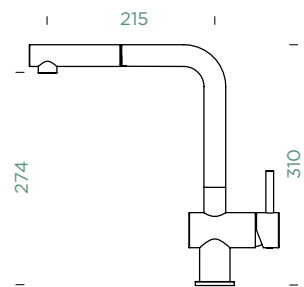

CD CLASSIC LINE NÍZKOTLAK

⚡	●	540003 PUR	6201,-	540123 PUR	8029,-

Přípojovací hadička: **450 mm**
Úhel otáčení: **180°**
Pozice páky: **vpravo**
Délka sprchové hadice: **350 mm**
Vlastnosti: **Zpětná klapka, Barevné varianty galvanický (PUR), lakované**

1. 1 628737/1
2. 2 628759/3
3. 3 628736/2
4. 4 628736XXX
5. 5 628741/5XXX
6. 6 628736/6
7. 7 628739XXX