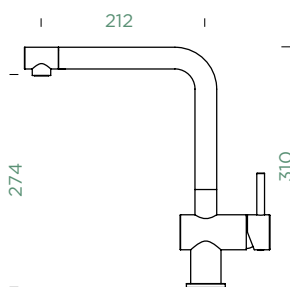

EPOS

PEVNÁ KONCOVKA

EPOS

VÝSUVNÁ KONCOVKA

Přípojovací hadička: **450 mm**

Úhel otáčení: **360°**

Pozice páky: **vpravo**

Vlastnost: **Barevné varianty galvanický (PUR), lakované**

PEVNÁ KONCOVKA

VÝSUVNÁ KONCOVKA

CT BASIC LINE

● 540000 GNE	4898,-	540120 GNE	5797,-
● 540000 GON	4898,-	540120 GON	5797,-
● 540000 GAS	4898,-	540120 GAS	5797,-
● 540000 GCR	4898,-	540120 GCR	5797,-

Přípojovací hadička: **450 mm**

Úhel otáčení: **180°**

Pozice páky: **vpravo**

Délka sprchové hadice: **350 mm**

Vlastnosti: **Zpětná klapka, Barevné varianty galvanický (PUR), lakované**

1. 1 628737/1
2. 2 628804/2
3. 3 628736/2
4. 4 628736XXX
5. 5 628741/5XXX

1. 1 628737/1
2. 2 628759/3
3. 3 628736/2
4. 4 628736XXX
5. 5 628741/5XXX
6. 6 628736/6
7. 7 628739XXX