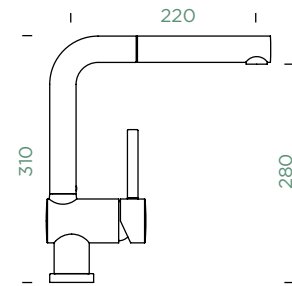

Přípojovací hadička: **550 mm**Úhel otáčení: **360°**Pozice páky: **vpravo**Délka sprchové hadice: **500 mm**
Vlastnosti: **Zpětná klapka, Integrovaný omezovač teploty, Barevná varianta prášková metoda**