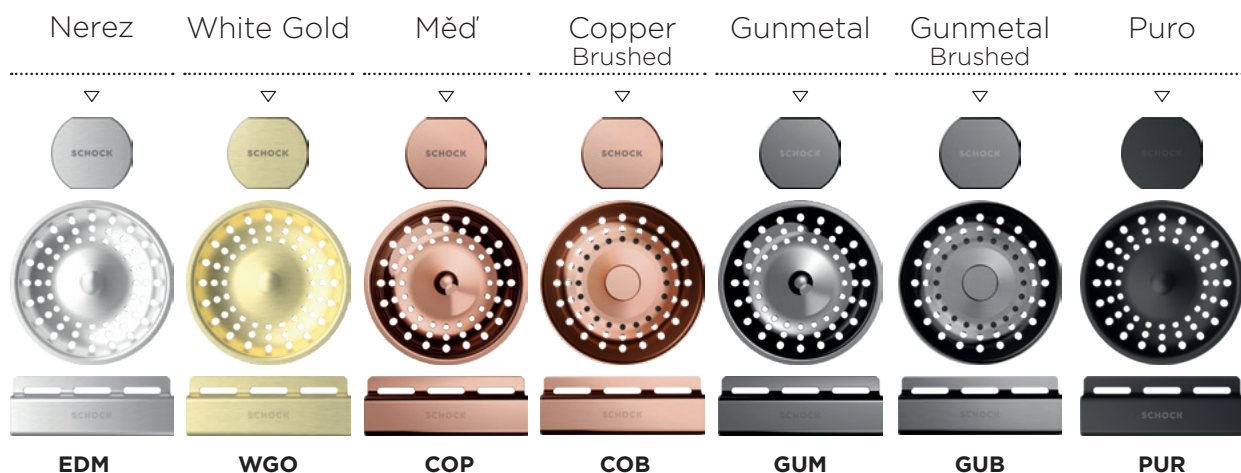

6.942
Kč

536120 S

TALINOS
Masivní nerez

6.238
Kč

545120 EDM

TALNOS
Černá

6.942
Kč

545120 S

NĚCO NAVÍC POHLEDOVÉ DÍLY

Pohledové díly sestávající z otočného knoflíku pro ovládání odtoku, odtokového lemu a krytu (krytů) přepadu, vhodné k modelu dřezu

Toledo D-150

Nerez	400063EDM	889 Kč
White Gold	400063WGO	1.404 Kč
Měď	400063COP	1.404 Kč
Měď Brushed	400063COB	1.418 Kč
Gunmetal	400063GUM	1.404 Kč
Gunmetal Brushed	400063GUB	1.418 Kč
Puro	400063PUR	1.404 Kč

Mono D-100XS

Mono D-100S

Mono D-100

Mono D-100L

Nerez	400069EDM	889 Kč
White Gold	400069WGO	1.404 Kč
Měď	400069COP	1.404 Kč
Měď Brushed	400069COB	1.418 Kč
Gunmetal	400069GUM	1.404 Kč
Gunmetal Brushed	400069GUB	1.418 Kč
Puro	400069PUR	1.404 Kč

Kiruna N-100

Kiruna N-100L

Kiruna N-100XL

Nerez	400055EDM	1.121 Kč
White Gold	400055WGO	1.747 Kč
Měď	400055COP	1.364 Kč
Měď Brushed	400055COB	1.377 Kč
Gunmetal	400055GUM	1.364 Kč
Gunmetal Brushed	400055GUB	1.377 Kč
Puro	400055PUR	1.364 Kč