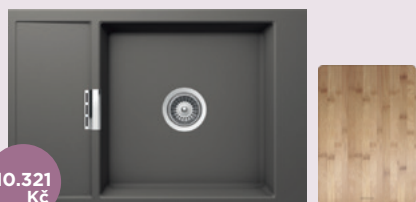

BAREVNÁ PŘÍMĚS CRISTADUR®

10.321 Kč

MONO D-100XS 60

MOND100XSACD

780 x 510 mm

Velikost hlavní nádoby: 440 x 440 x 195 mm

Navíc: Krájecí deska 629145