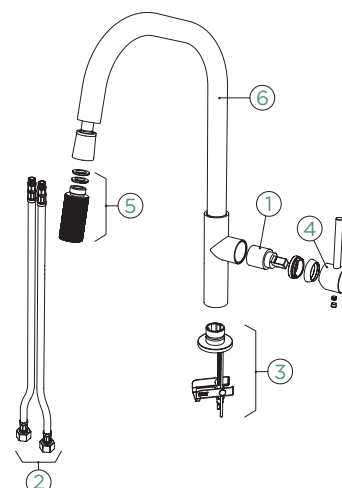

TALIA

VÝSUVNÁ KONCOVKA

AUSZIEHBAR

METALICKÉ

- 536120 EDM
- 536120 S

Přípojovací hadička: **600 mm**

Úhel otáčení: **360°**

Pozice páky: **vpravo**

Délka sprchové hadice: **370 mm**

Vlastnosti: **Zpětná klapka, Možnost přepínání mezi normálním proudem a sprchou, Barevná varianta galvanický (PUR)**

1. 1 628811/1
2. 2 628811/2
3. 3 628811/3XXX
4. 4 628811/4XXX
5. 5 628811/5XXX

TALINOS

VÝSUVNÁ KONCOVKA

AUSZIEHBAR

METALICKÉ

- 545120 EDM
- 545120 S

Přípojovací hadička: **600 mm**

Úhel otáčení: **360°**

Pozice páky: **vpravo**

Délka sprchové hadice: **370 mm**

Vlastnosti: **Zpětná klapka, Možnost přepínání mezi normálním proudem a sprchou, Barevná varianta galvanický (PUR)**

1. 1 628811/1
2. 2 628811/2
3. 3 628811/3XXX
4. 4 628811/4XXX
5. 5 628811/5XXX
6. 6 628811/7XXX