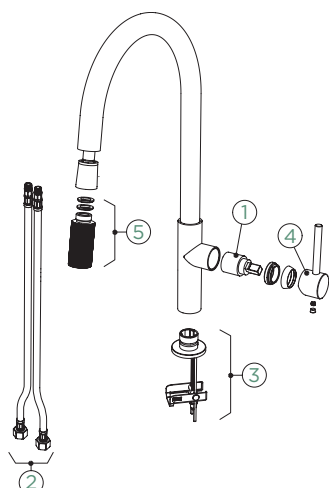

TALINOS

VÝSUVNÁ KONCOVKA

AUSZIEHBAR

METALICKÉ

- 545120 EDM
- 545120 S