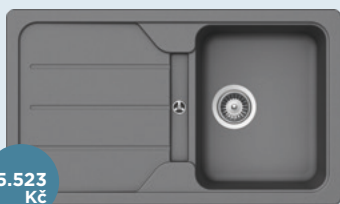

BAREVNÁ PROVEDENÍ CRISTALITE®

GNE
(13)

GON
(10)

GAS
(43)

GCR
(49)

5.523
Kč

FORMHAUS D-100 45

FOMD100ACT

860 x 500 mm

Velikost hlavní nádoby: 335 x 420 x 190 mm