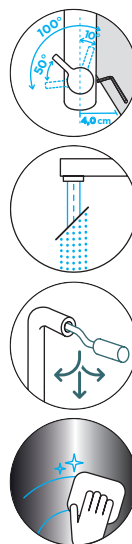

Pozice páky: **vpravo**

Délka sprchové hadice: **370 mm**

Vlastnosti: **Zpětná klapka, Možnost přepínání mezi normálním proudem a sprchou, Barevná varianta galvanický (PUR)**

- 1 628811/1
- 2 628811/2
- 3 628811/3XXX
- 4 628811/4XXX
- 5 628811/5XXX