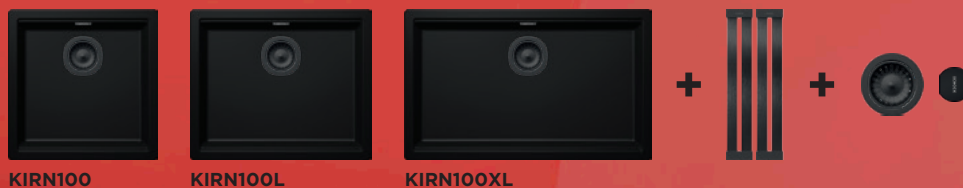

25.523
Kč

518120COP/GUM

Kiruna **allBLACK**

Všechny modely Kiruna v barvě „Night“ s černými pohledovými díly a designovou odkapávací mřížkou.

Vhodnou černou baterii najdete v katalogu na straně 77. Zde vyobrazeno: **Baterie Talia**