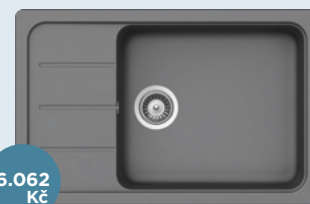

6.062
Kč

FORMHAUS D-100LS 60

FOMD100LSACT

780 x 510 mm

Velikost hlavní nádoby: 480 x 420 x 190 mm

S22-1
COSMO 45

NEBO

8.340
Kč

525001CT

S22-2
COSMO 60

9.240
Kč

525122CT

S22-3
EPOS 45

NEBO

9.638
Kč

540000CT

S22-4
EPOS 60

10.393
Kč

540120CT

S22-5
SC-90 45

11.014
Kč

598000CT

S23-1
COSMO 45

NEBO

9.385
Kč

525001CT

S23-2
COSMO 60

10.285
Kč

525122CT

S23-3
EPOS 45

NEBO

10.683
Kč

540000CT

S23-4
EPOS 60

11.438
Kč

540120CT

S24-1
COSMO 45

NEBO

8.879
Kč

525001CT

S24-2
COSMO 60

9.778
Kč

525122CT

S24-3
EPOS 45

NEBO

10.176
Kč

540000CT

S24-4
EPOS 60

10.932
Kč

540120CT

S22-6
COSMO 45

NEBO

7.797
Kč

525001CHR

S22-7
COSMO 60

8.281
Kč

525122CHR

S23-6
COSMO 45

NEBO

8.842
Kč

525001CHR

S23-7
COSMO 60

9.326
Kč

525122CHR

S24-6
COSMO 45

NEBO

8.336
Kč

525001CHR

S24-7
COSMO 60

8.820
Kč

525122CHR

S22-8
EPOS 45

NEBO

9.316
Kč

540000CHR

S22-9
EPOS 60

10.062
Kč

540120CHR

S23-8
EPOS 45

NEBO

10.361
Kč

540000CHR

S23-9
EPOS 60

11.107
Kč

540120CHR

S24-8
EPOS 45

NEBO

9.855
Kč

540000CHR

S24-9
EPOS 60

10.601
Kč

540120CHR

Součástí dodávky každého dřezu CRISTALITE FORMHAUS jsou odtokové armatury s excentricky ovládaným sítkem/zátkou a sifonem.

**Platí stanovené záruční podmínky. K dispozici na schock.cz/zaruka