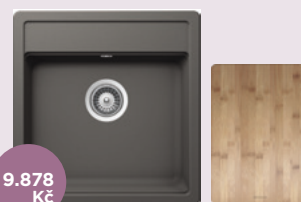

Navíc: Krájecí deska 629159

9.878 Kč

MONO N-100S

MONN100SACD

490 x 510 mm

Velikost hlavní nádoby: 434 x 364 x 180 mm

Navíc: Krájecí deska 629159

S10-1 NEBO
EPOS 