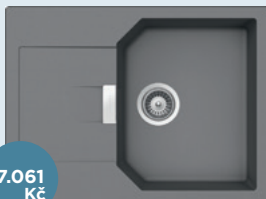

7.061
Kč

MANHATTAN D-100S

MAND100SACT

690 x 510 mm

Velikost hlavní nádoby: 365 x 448 x 195 mm