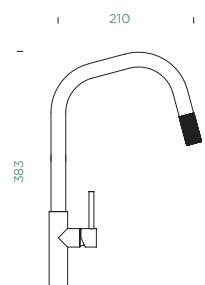

Přípojovací hadička: **600 mm**

Úhel otáčení: **360°**

Pozice páky: **vpravo**

Délka sprchové hadice: **370 mm**

Vlastnosti: **Zpětná klapka, Možnost přepínání mezi normálním proudem a sprchou, Barevná varianta galvanický (PUR)**

1. 1 628811/1
2. 2 628811/2
3. 3 628811/3XXX
4. 4 628811/4XXX
5. 5 628811/5XXX
6. 6 628811/7XXX