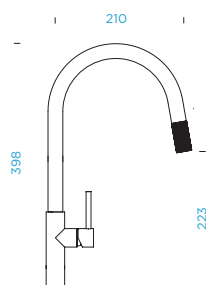

Montáž do 60 sekund!

TALIA

VÝSUVNÁ KONCOVKA

AUSZIEHBAR

METALICKÉ

- 536120 EDM
- 536120 S

Přípojovací hadička: **600 mm**

Úhel otáčení: **360°**