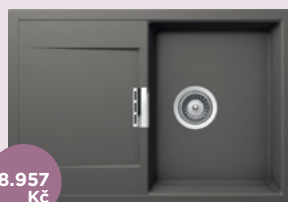

8.957 Kč

MONO D-100S 45

MOND100SACD

740 x 510 mm

Velikost hlavní nádoby: 340 x 440 x 195 mm