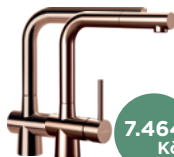

LAIOS

Měď

517000 COP/COB

7.464
Kč