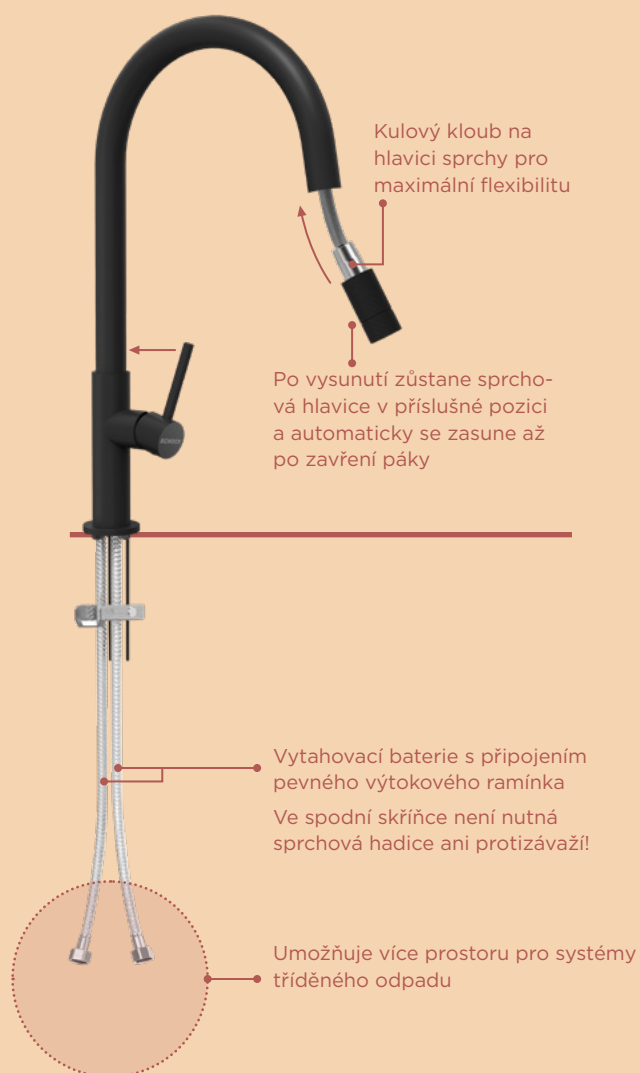

Jednoduchý design ráfku a strukturovaný povrch odkapávače

PURISTICKÉ

NADČASOVÉ

Talia & Talinos

Vytahovací sprcha: Inovativní Systém

Instalace: Patentovaná Montážní sada

Inovativní montážní sada pro rychlou a snadnou instalaci nad kuchyňskou pracovní desku: