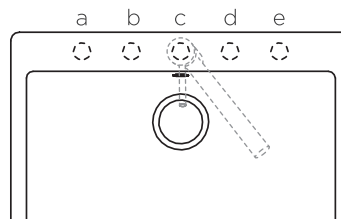

Otvor pro baterii - u mnoha našich modelů nabízíme možnost umístit baterii, otočné ovládání nebo dávkovač saponátu na dřez individuálně. Abychom mohli splnit vaše představy, potřebujeme správné údaje týkající se umístění otvorů. Konkrétní možnosti u každého modelu ukazují technické výkresy.

Příklad údajů v objednávce: 629004/c, 629004/d atd.