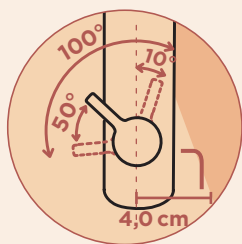

Jednoduchý design ráfku a strukturovaný povrch odkapávače

PURISTICKÉ

NADČASOVÉ

Talia & Talinos

Vytahovací sprcha: Inovativní Systém

Instalace: Patentovaná Montážní sada

Inovativní montážní sada pro rychlou a snadnou instalaci nad kuchyňskou pracovní desku: